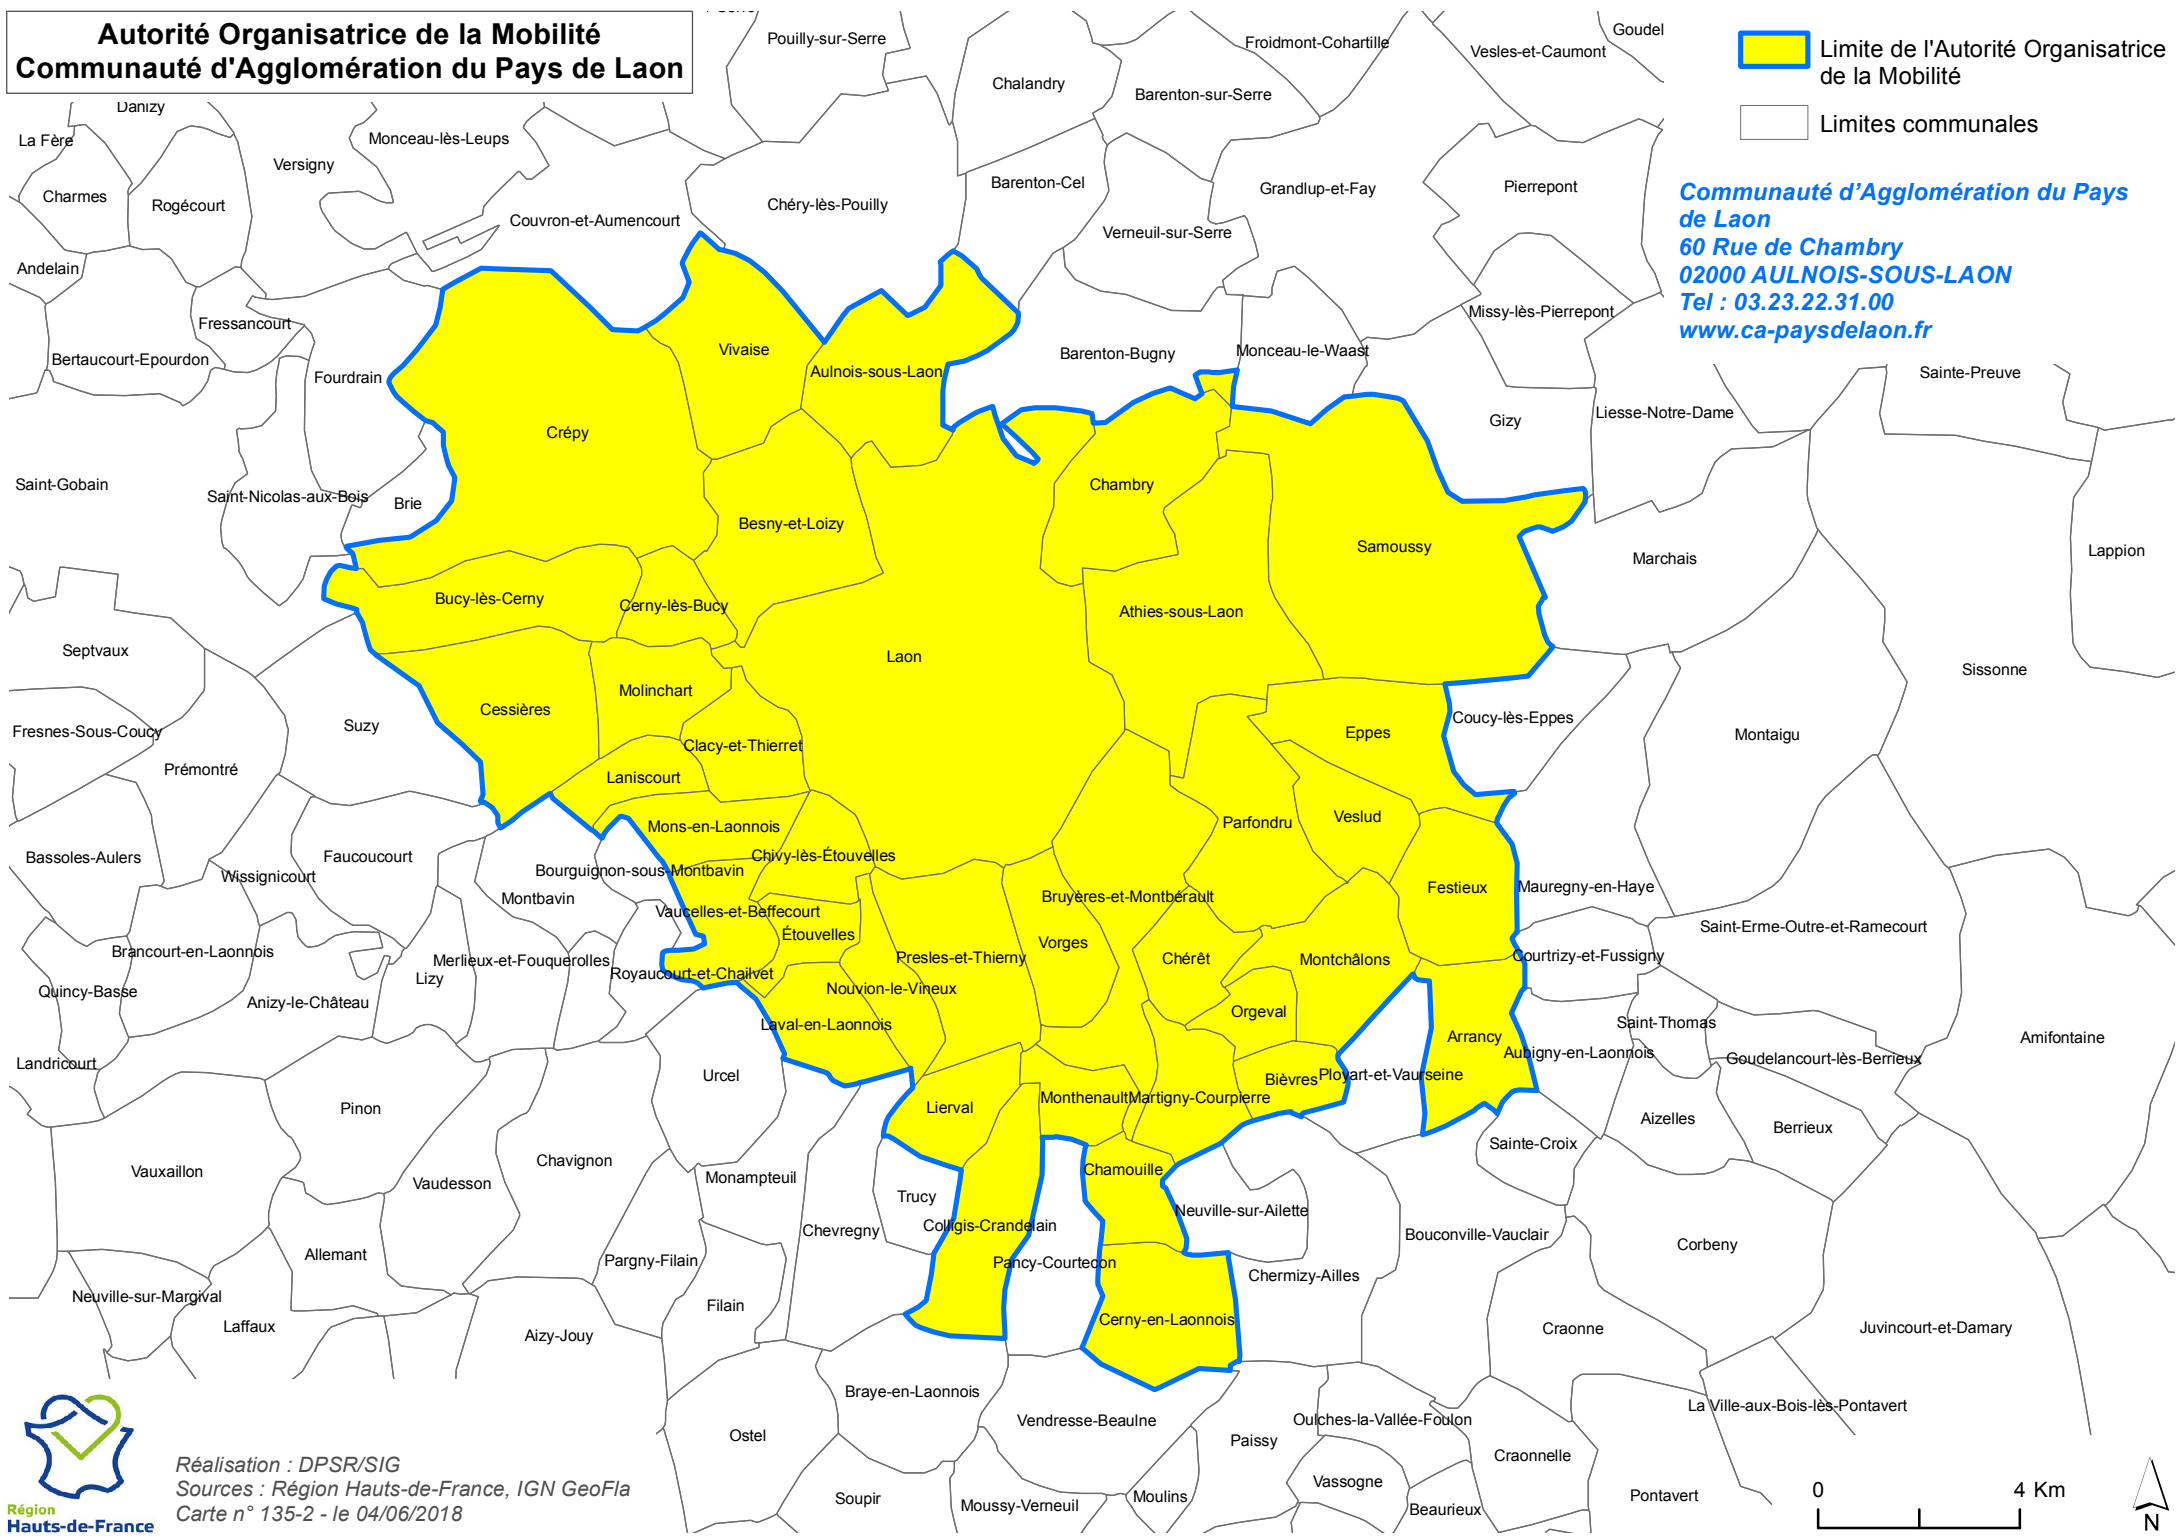

**Autorité Organisatrice de la Mobilité
Communauté d'Agglomération du Pays de Laon**

 Limite de l'Autorité Organisatrice de la Mobilité
 Limites communales

Communauté d'Agglomération du Pays de Laon
60 Rue de Chambry
02000 AULNOIS-SOUS-LAON
Tel : 03.23.22.31.00
www.ca-paysdelaoon.fr

Réalisation : DPSR/SIG
Sources : Région Hauts-de-France, IGN GeoFla
Carte n° 135-2 - le 04/06/2018