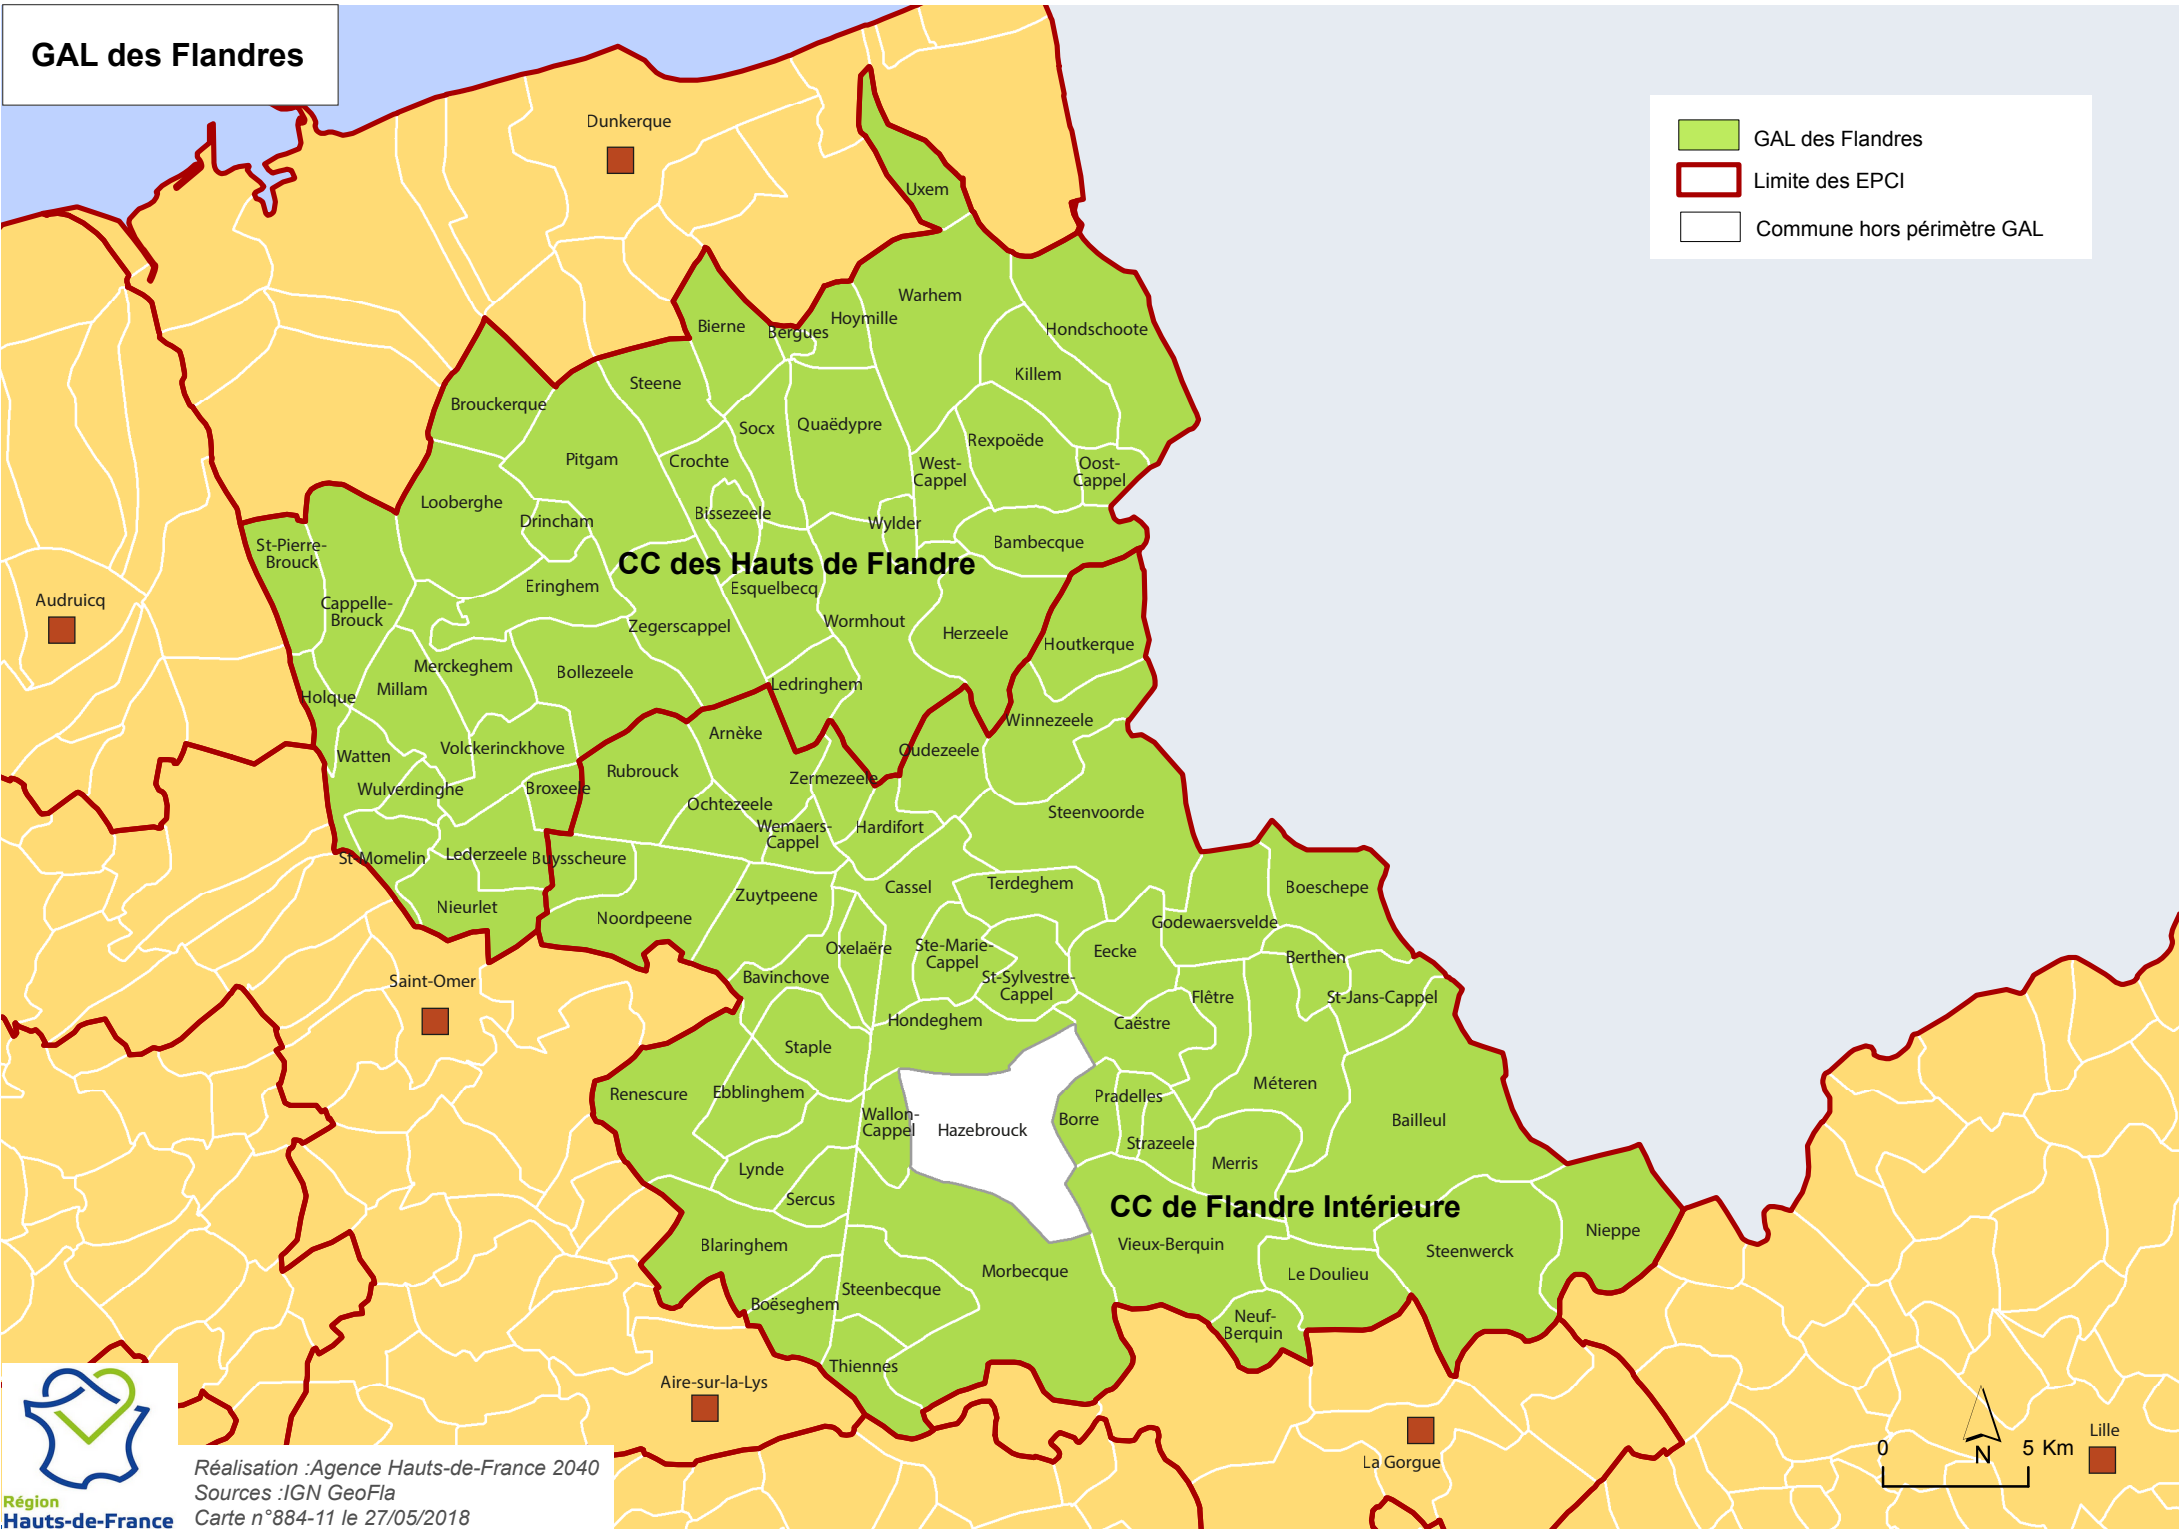

# GAL des Flandres

-  GAL des Flandres
-  Limite des EPCI
-  Commune hors périmètre GAL

Réalisation : Agence Hauts-de-France 2040  
Sources : IGN GeoFla  
Carte n°884-11 le 27/05/2018