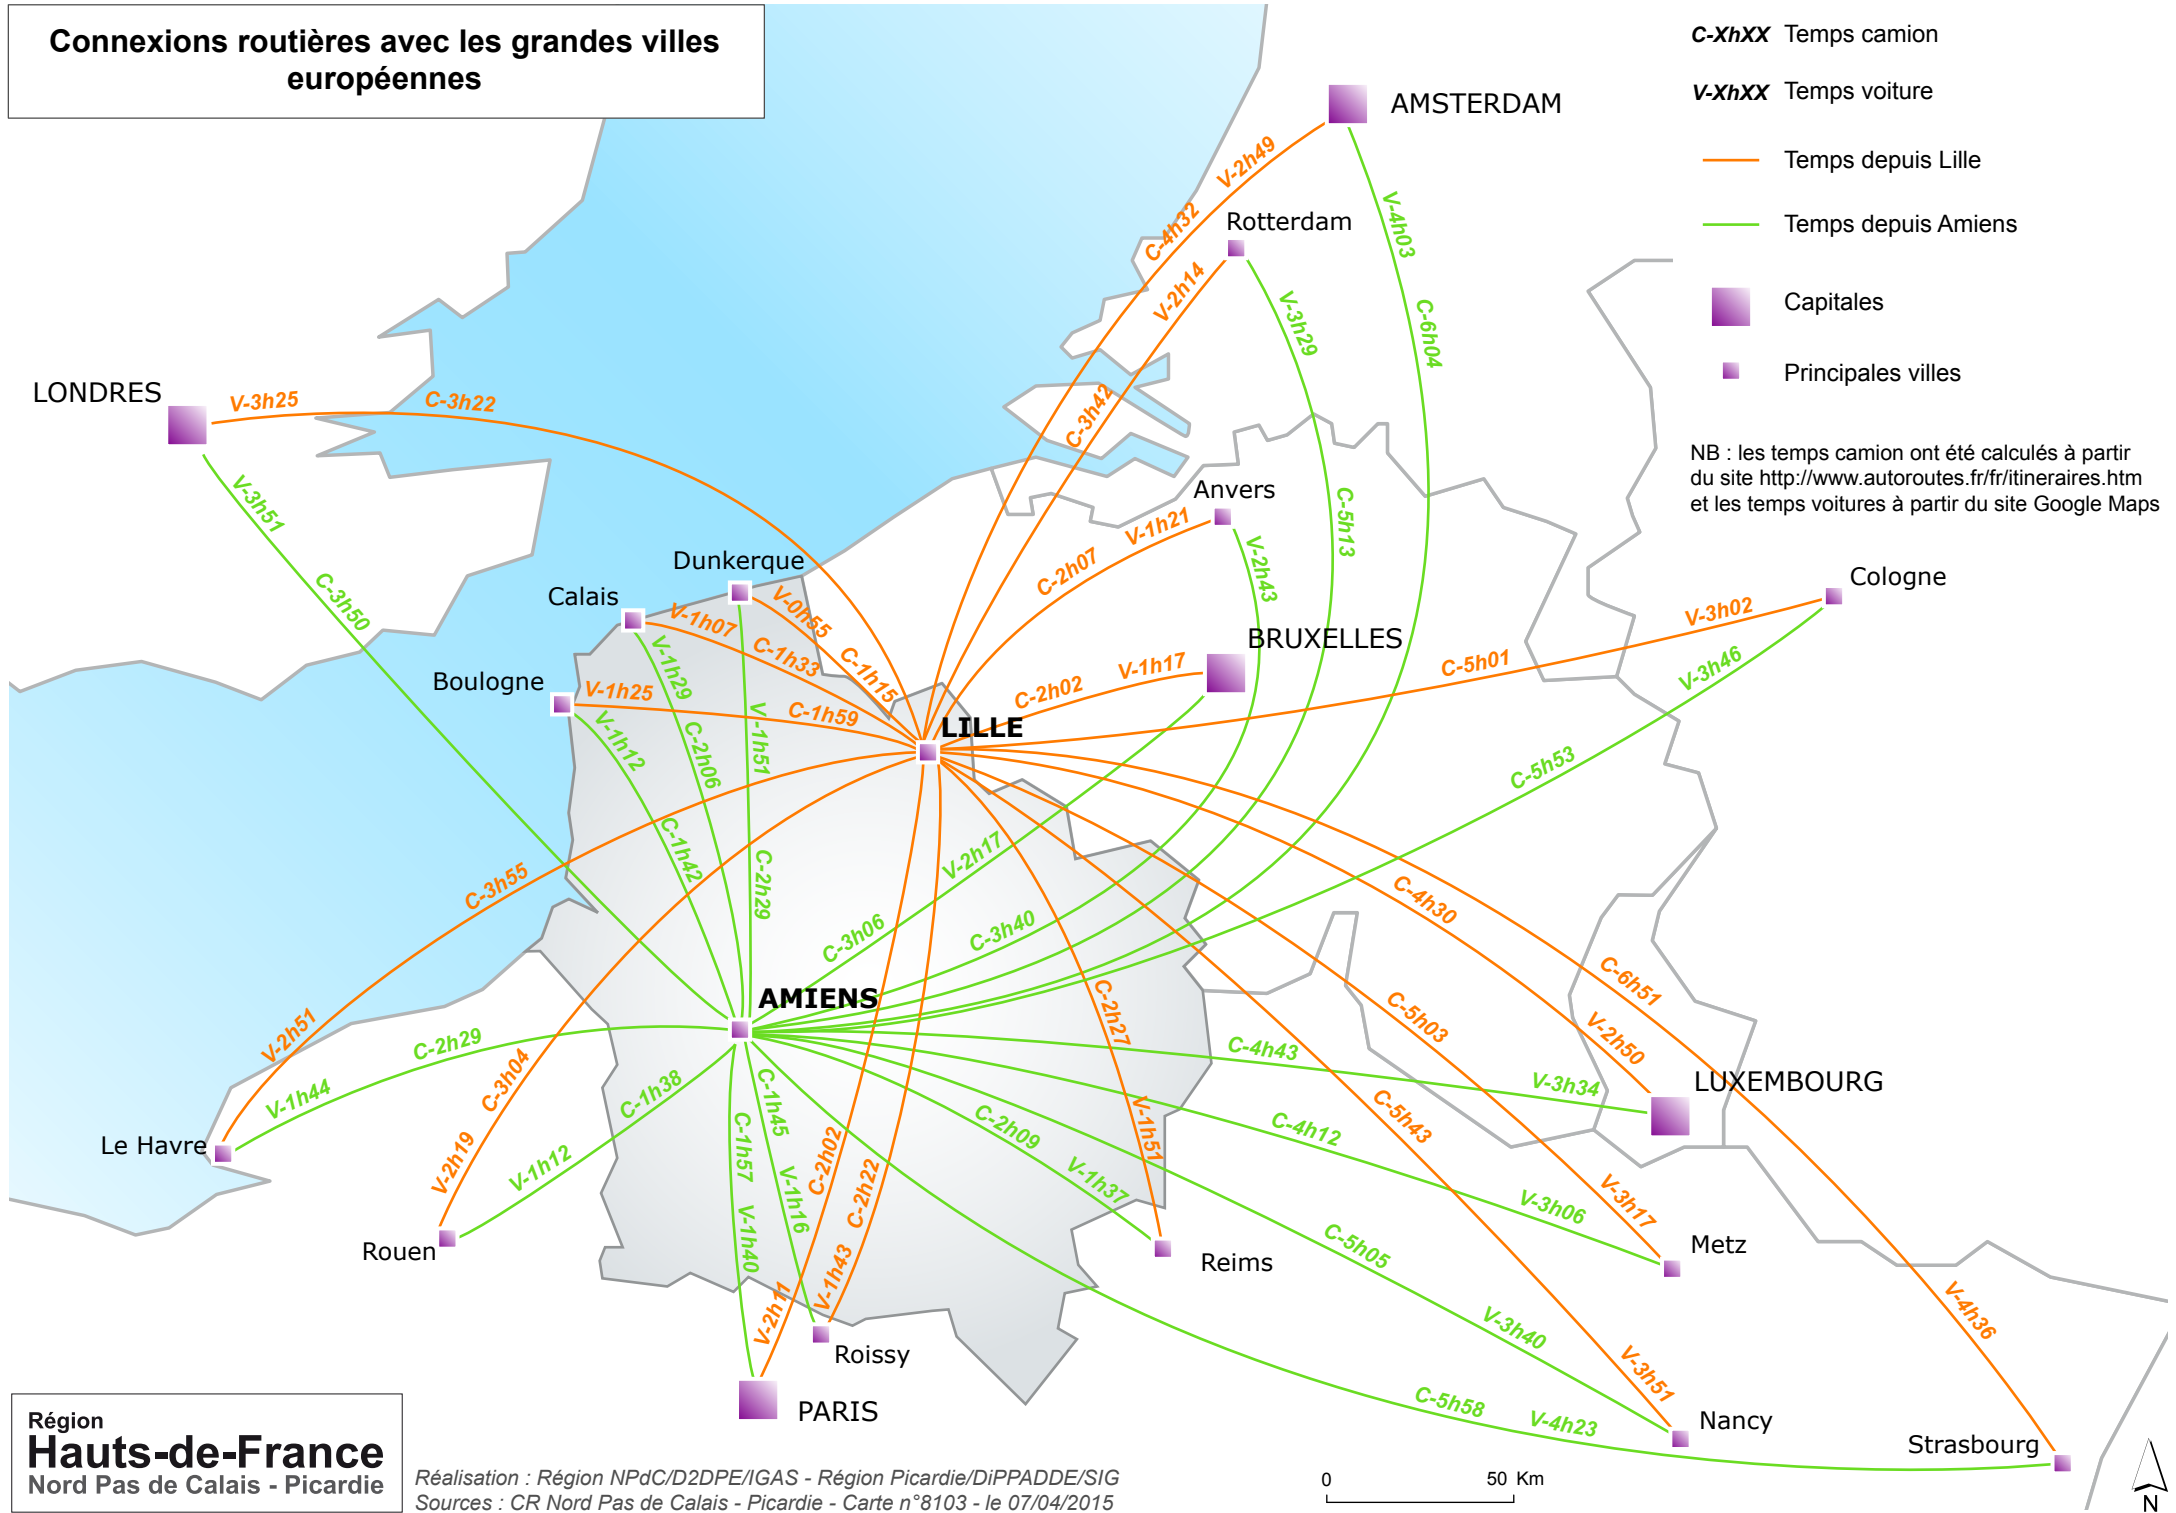

Connexions routières avec les grandes villes européennes

- C-XhXX** Temps camion
 - V-XhXX** Temps voiture
 - Temps depuis Lille
 - Temps depuis Amiens
 - Capitales
 - Principales villes
- NB : les temps camion ont été calculés à partir du site <http://www.autoroutes.fr/fr/itineraires.htm> et les temps voitures à partir du site Google Maps

Région
Hauts-de-France
Nord Pas de Calais - Picardie

Réalisation : Région NPdC/D2DPE/IGAS - Région Picardie/DIPPADDE/SIG
Sources : CR Nord Pas de Calais - Picardie - Carte n°8103 - le 07/04/2015

0 50 Km