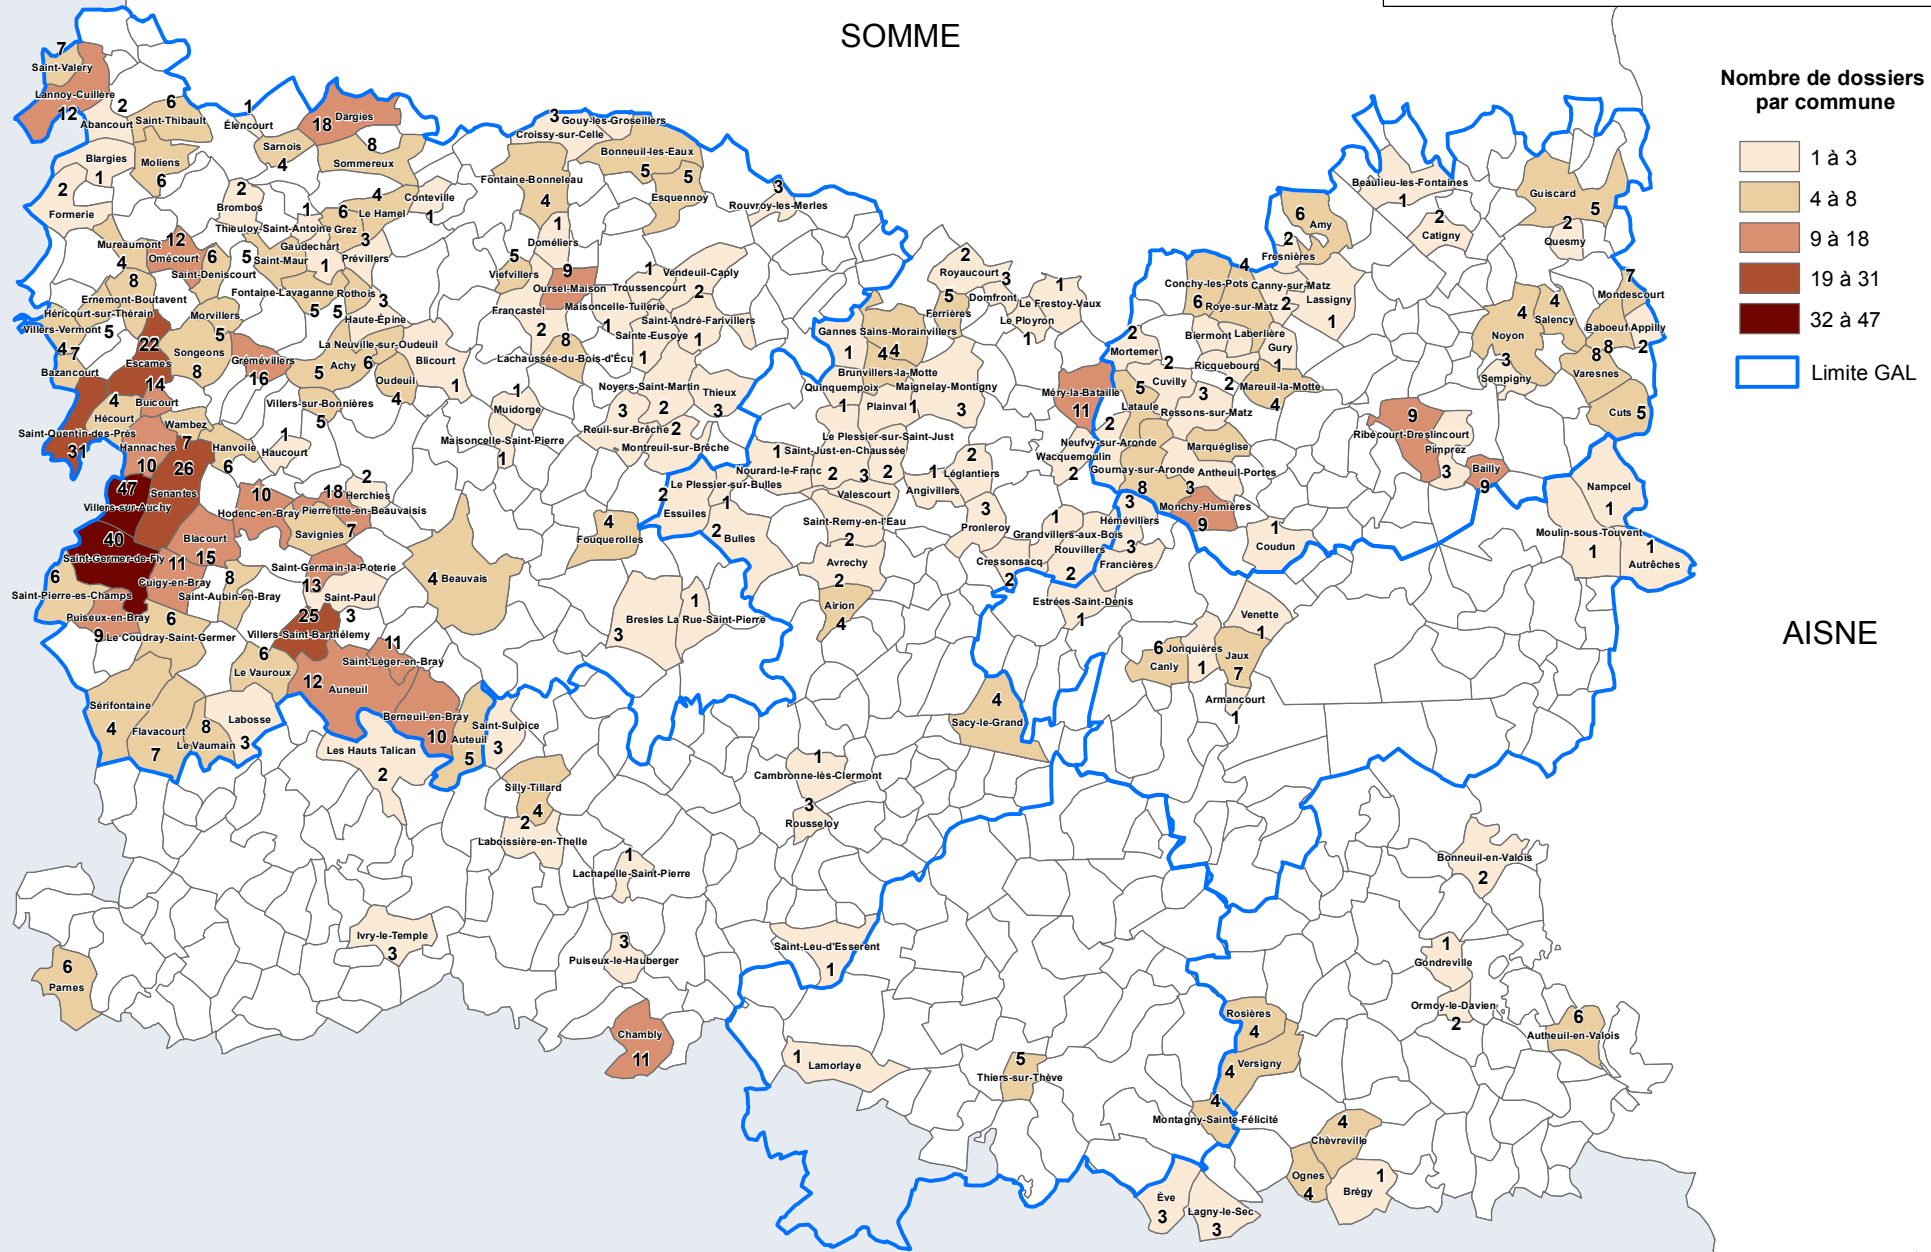

Les aides FEADER du dispositif ISIS dans l'OISE

SOMME

Réalisation : DPSR/SIG
Sources : IGN GeoFla,
Carte n°745-9-1e6/03/2019