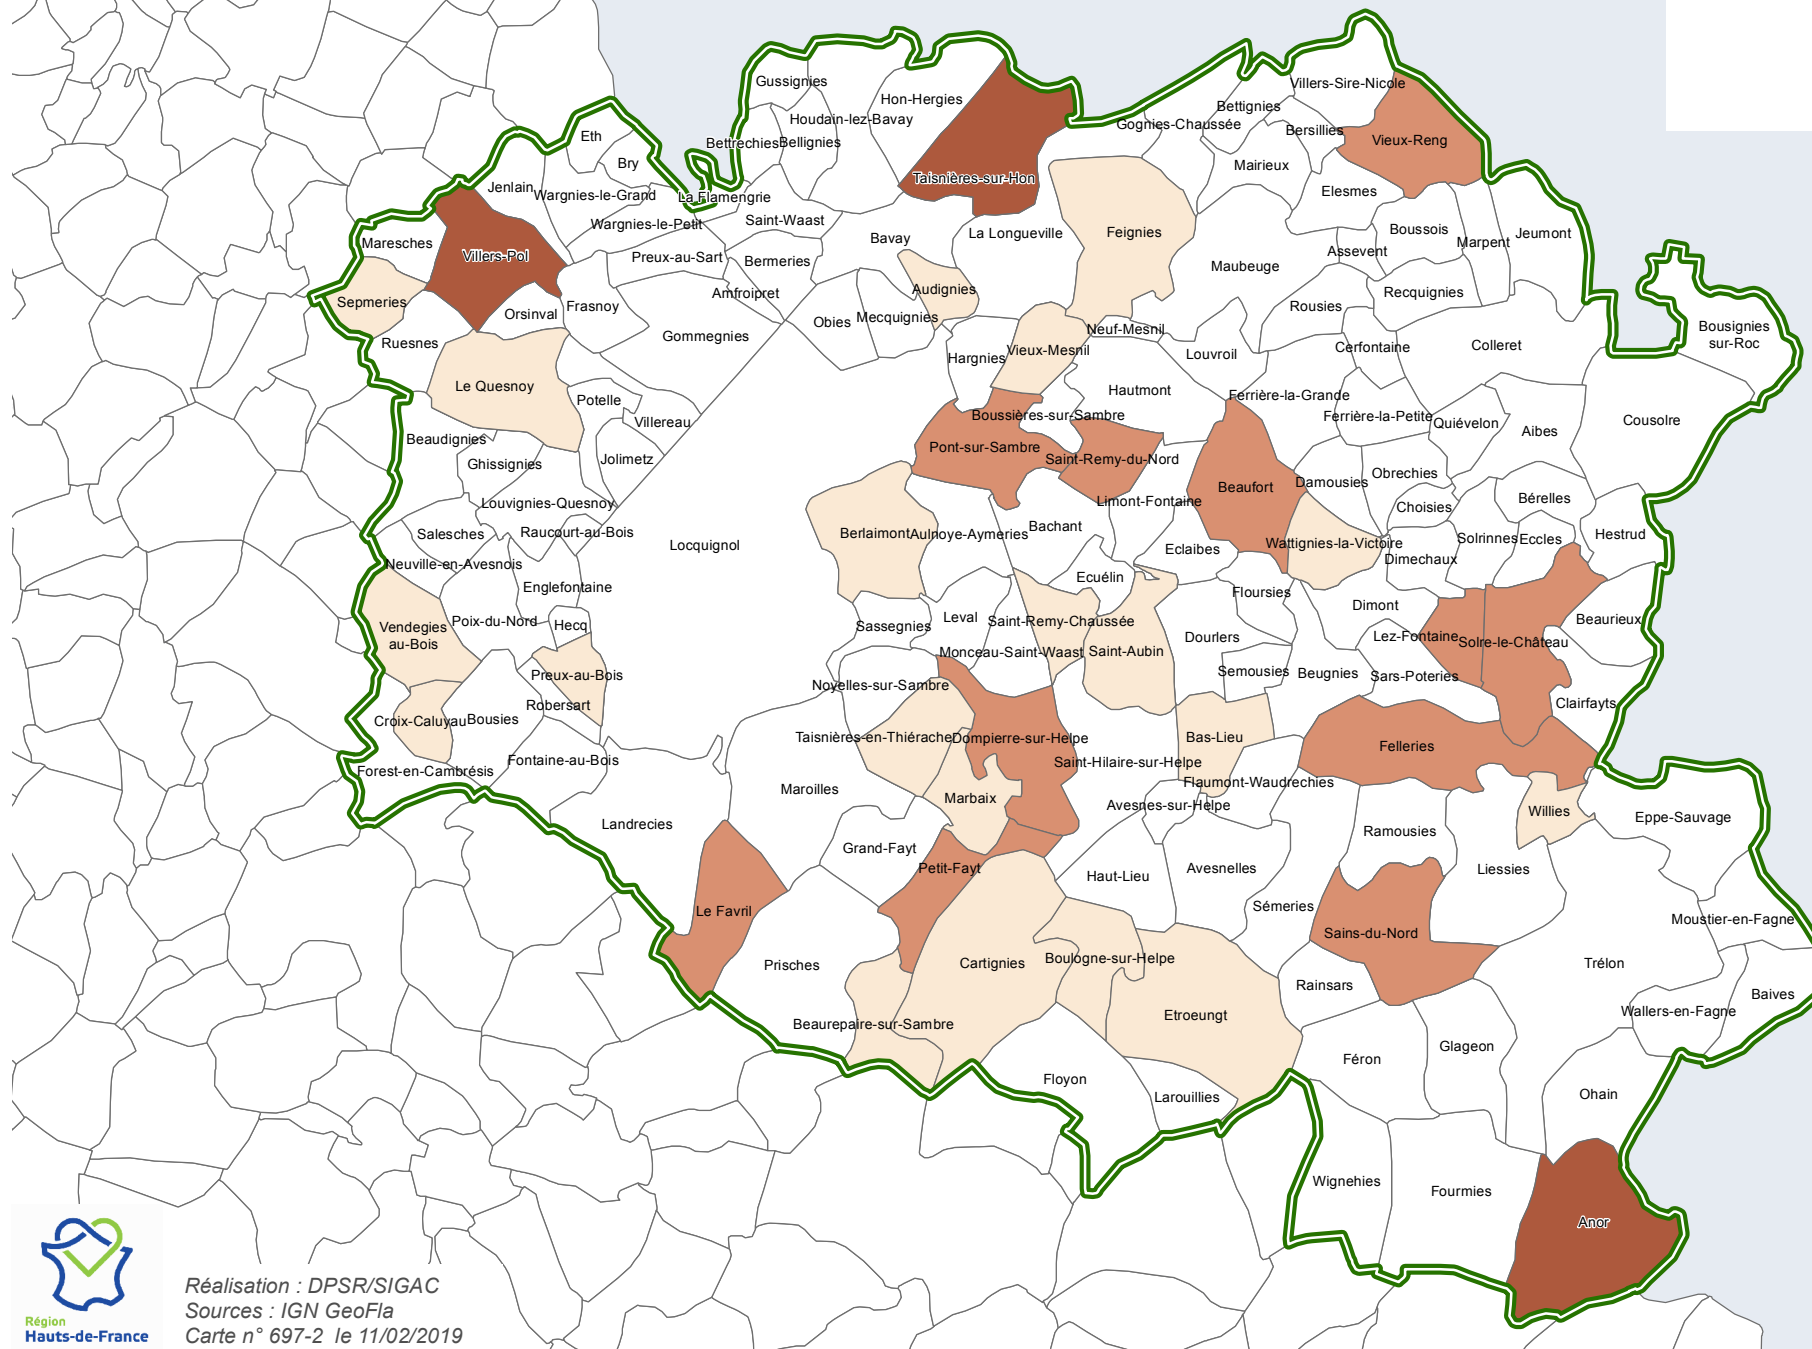

Les installations aidées dans l'arrondissement d'Avesnes-sur-Helpe

Nombre d'intallations par commune

Réalisation : DPSR/SIGAC
Sources : IGN GeoFla
Carte n° 697-2 le 11/02/2019