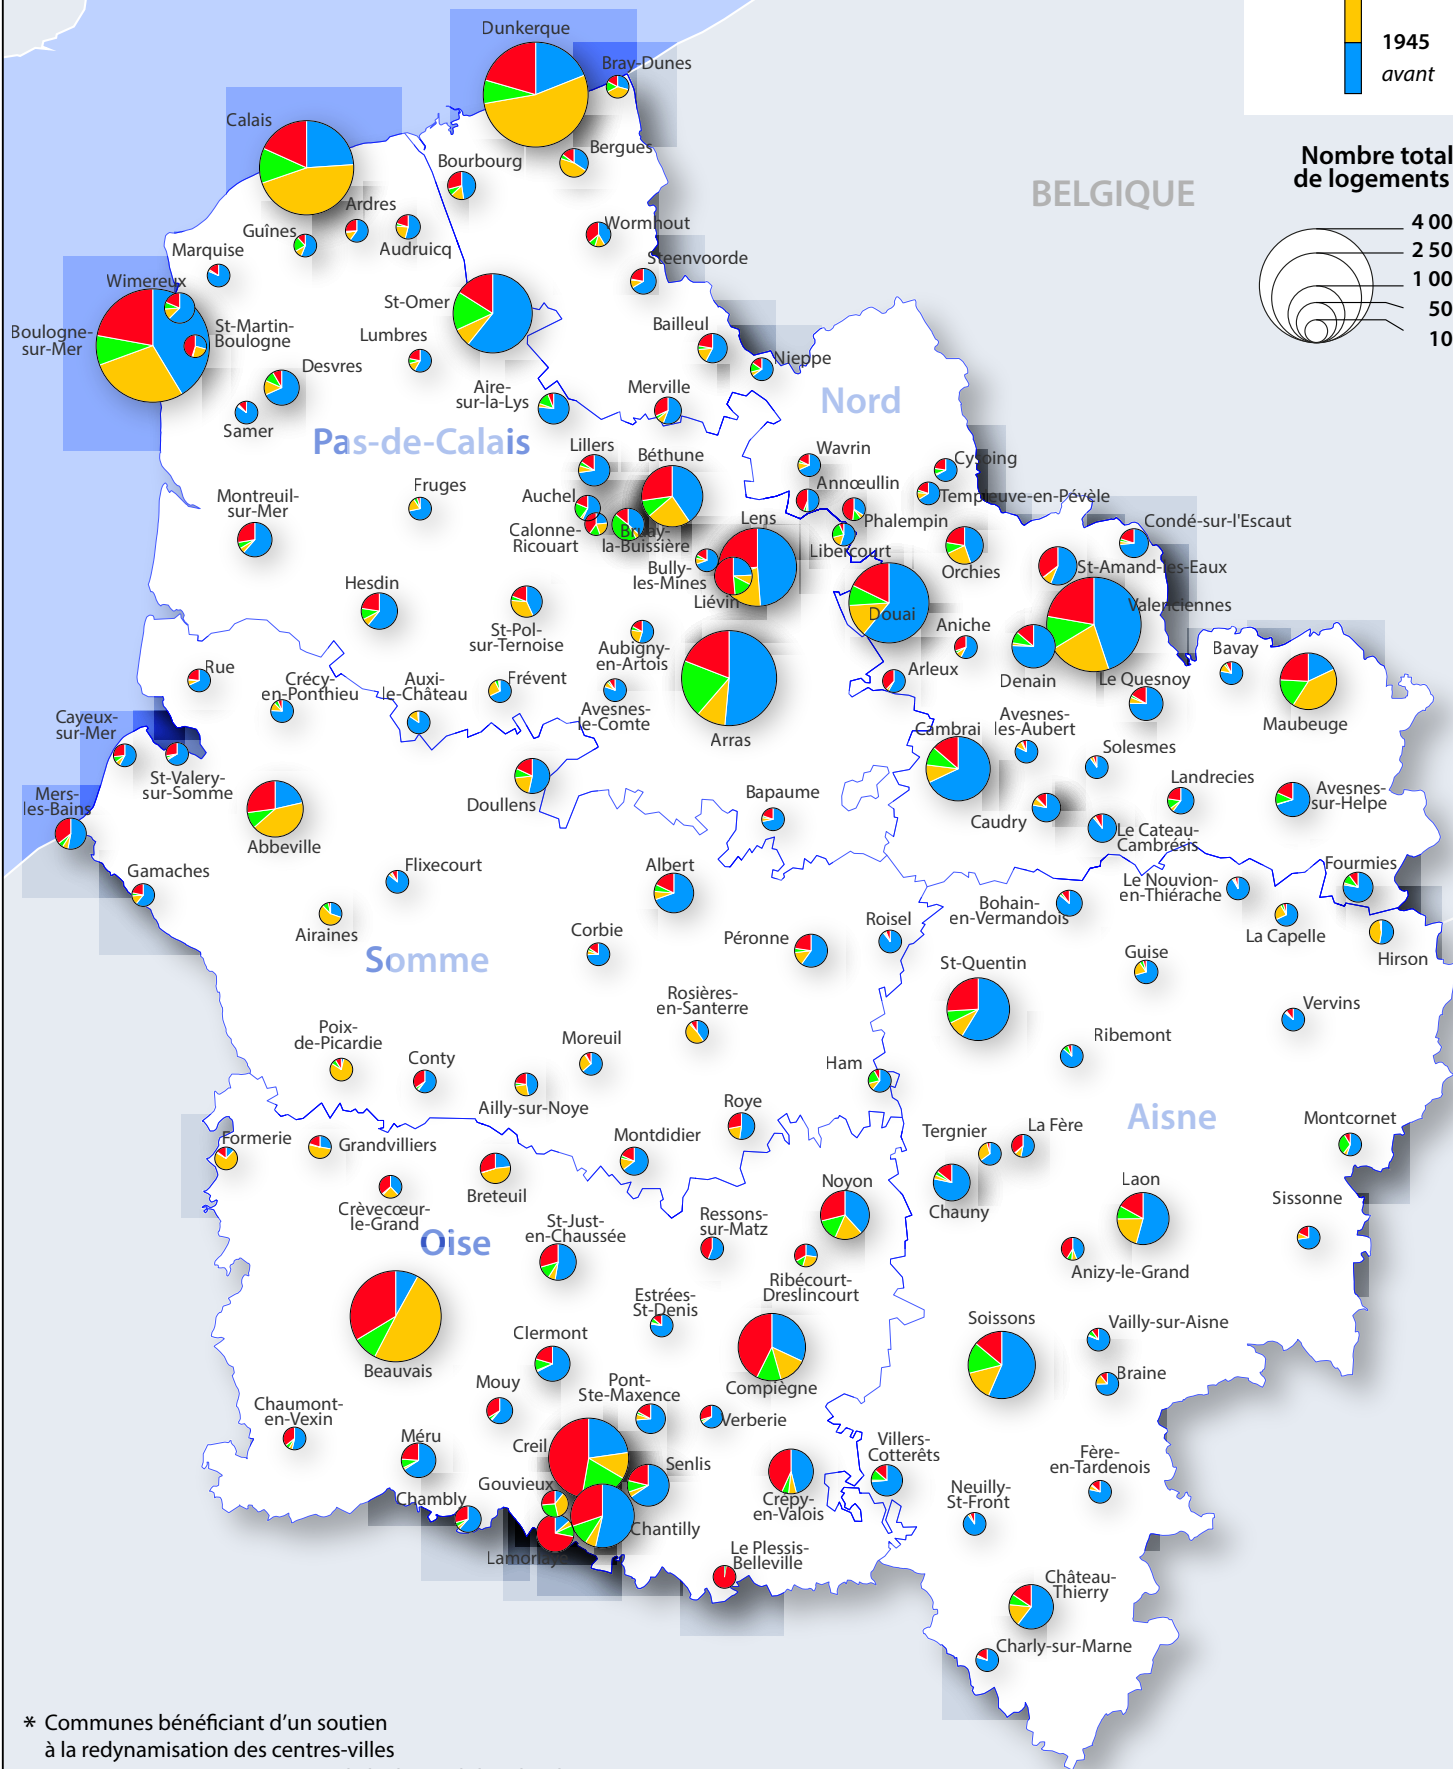

Ancienneté des logements de centre-ville* en région Hauts-de-France

Constructions
par année :

Nombre total
de logements :

* Communes bénéficiant d'un soutien à la redynamisation des centres-villes (CVCB, PVD, ACV), sous réserve de la disponibilité des données.