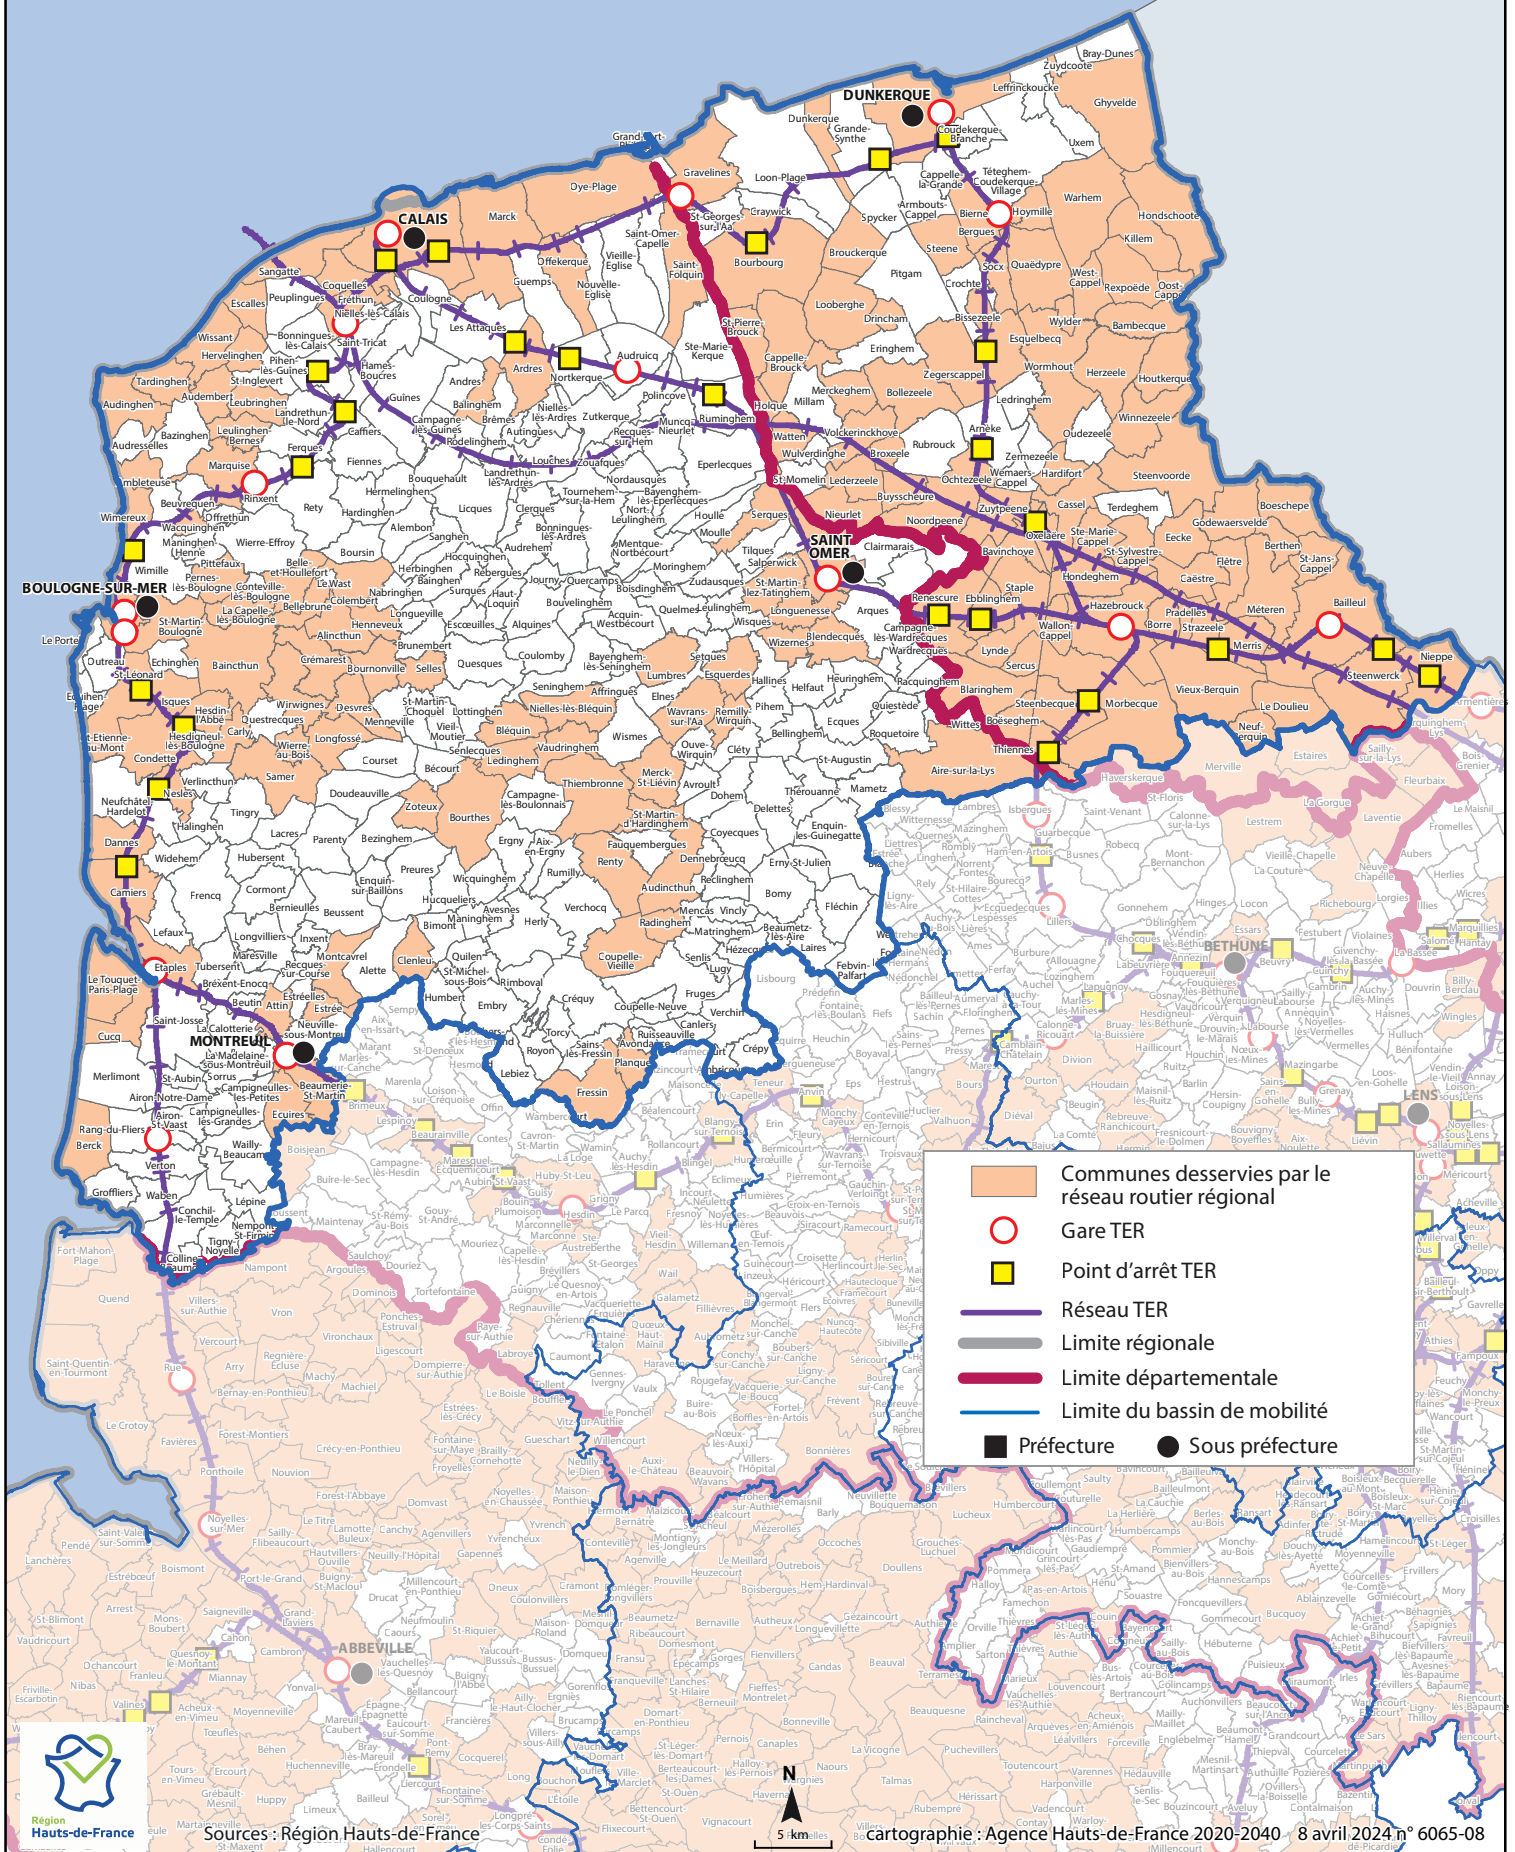

Bassin de Mobilité du Littoral Nord

Transport routier et ferré

Sources : Région Hauts-de-France

Cartographie : Agence Hauts-de-France 2020-2040 8 avril 2024 n° 6065-08