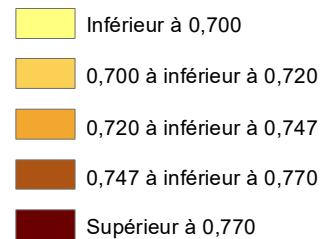

Indice de Développement Humain (IDH-2) en 2020

IDH

France métropolitaine: 0,747