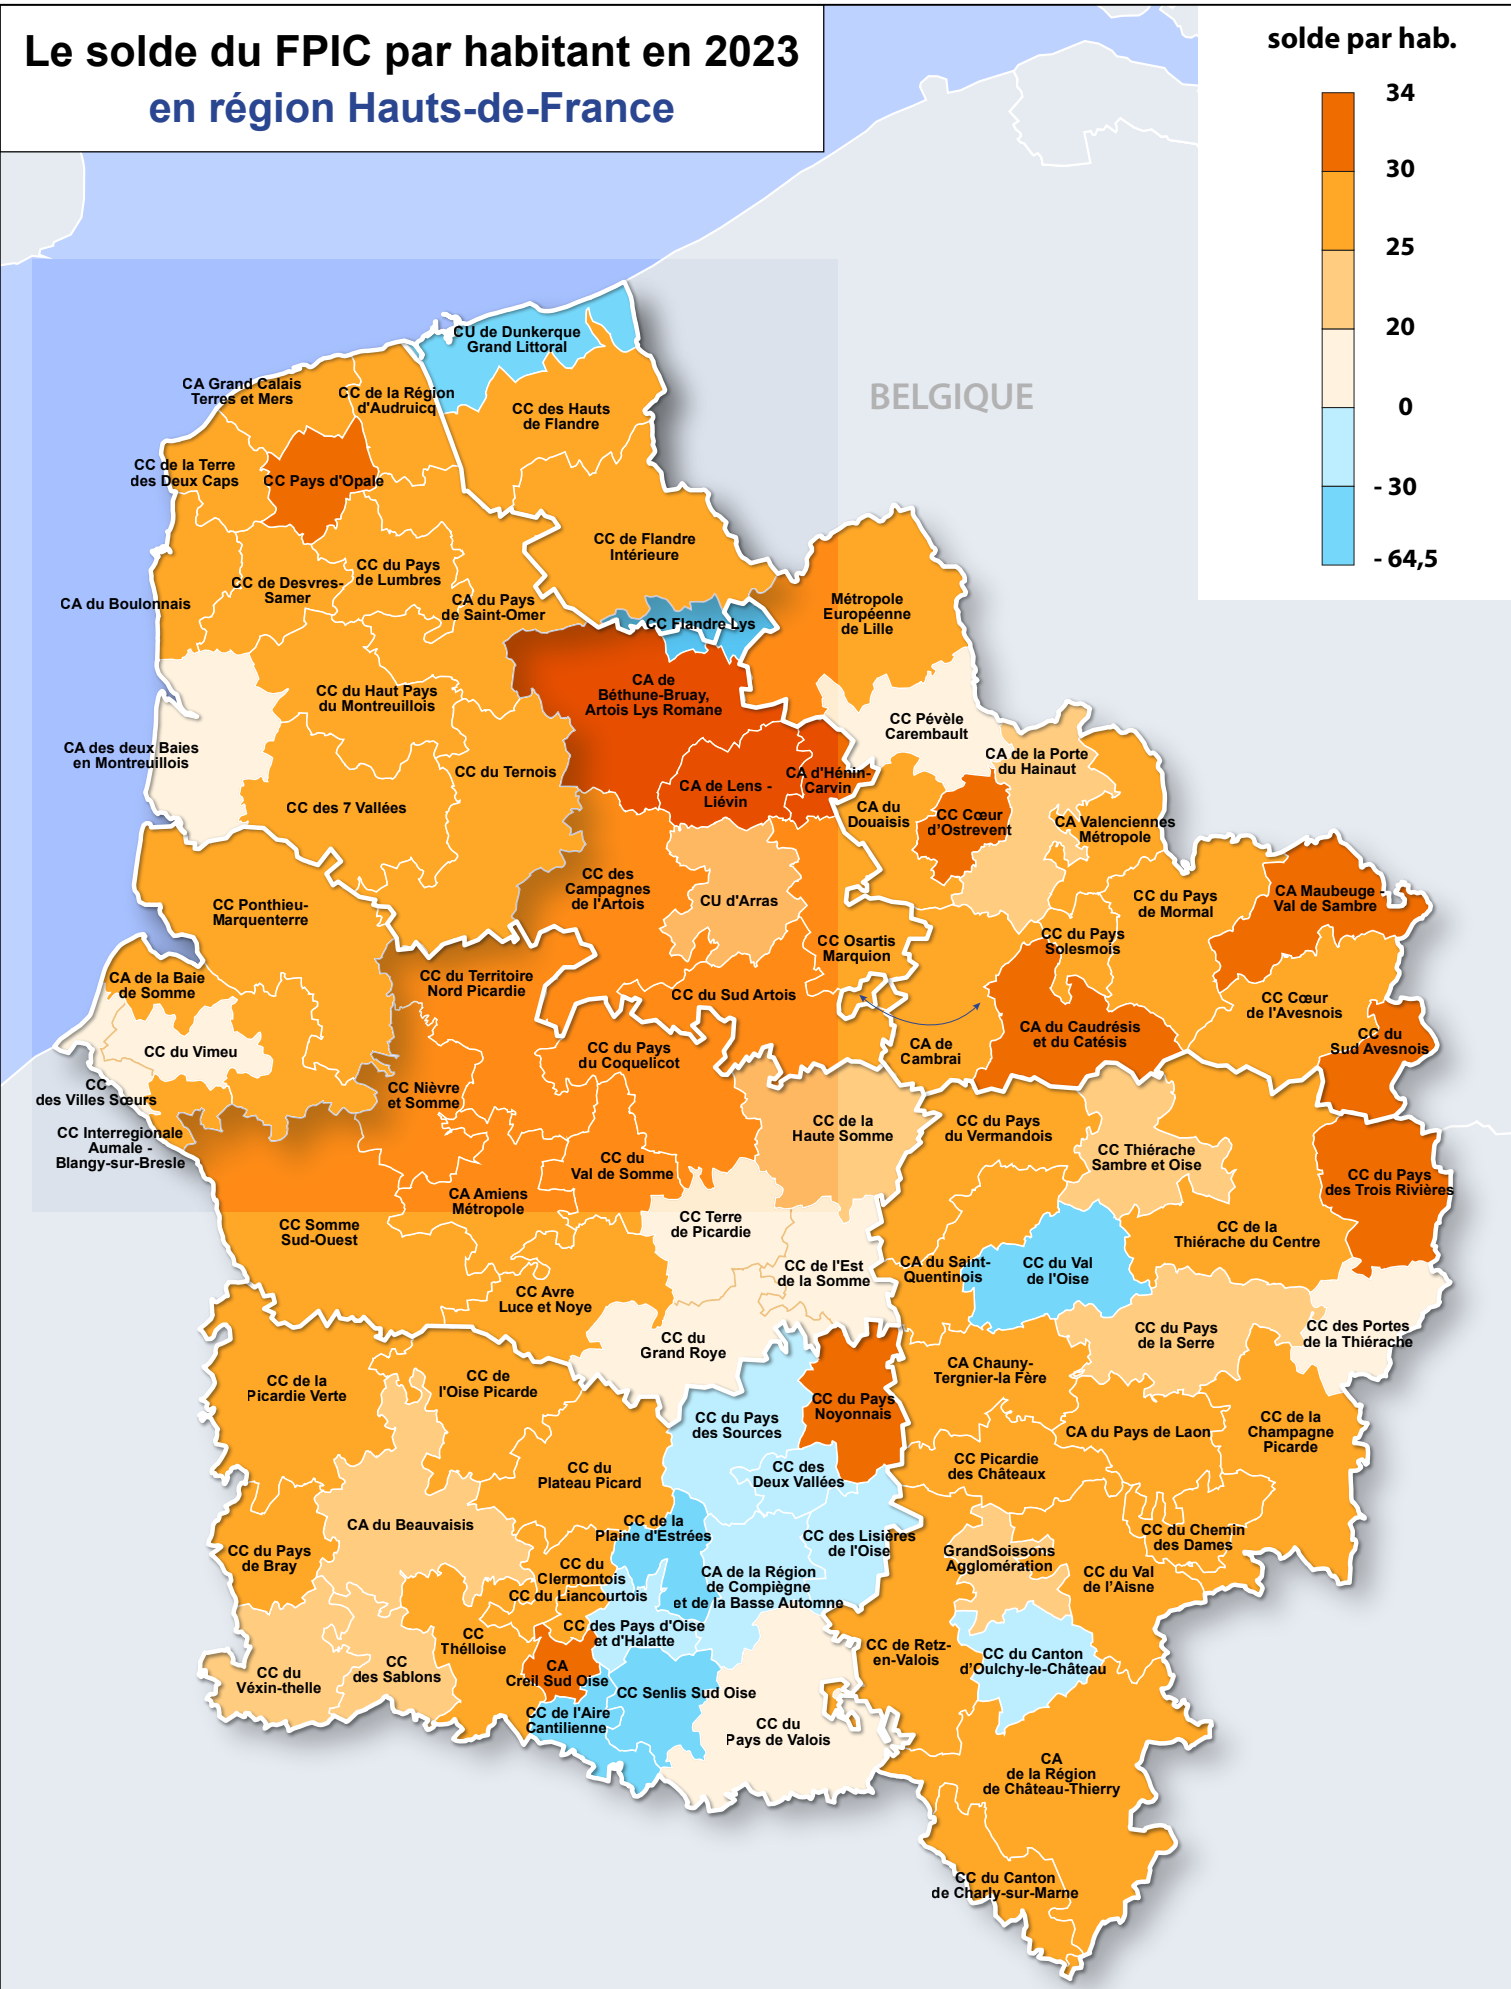

# Le solde du FPIC par habitant en 2023 en région Hauts-de-France

solde par hab.

Source : DGCL

cartographie : Agence Hauts-de-France 2040 16 novembre 2023 n° 5554-01