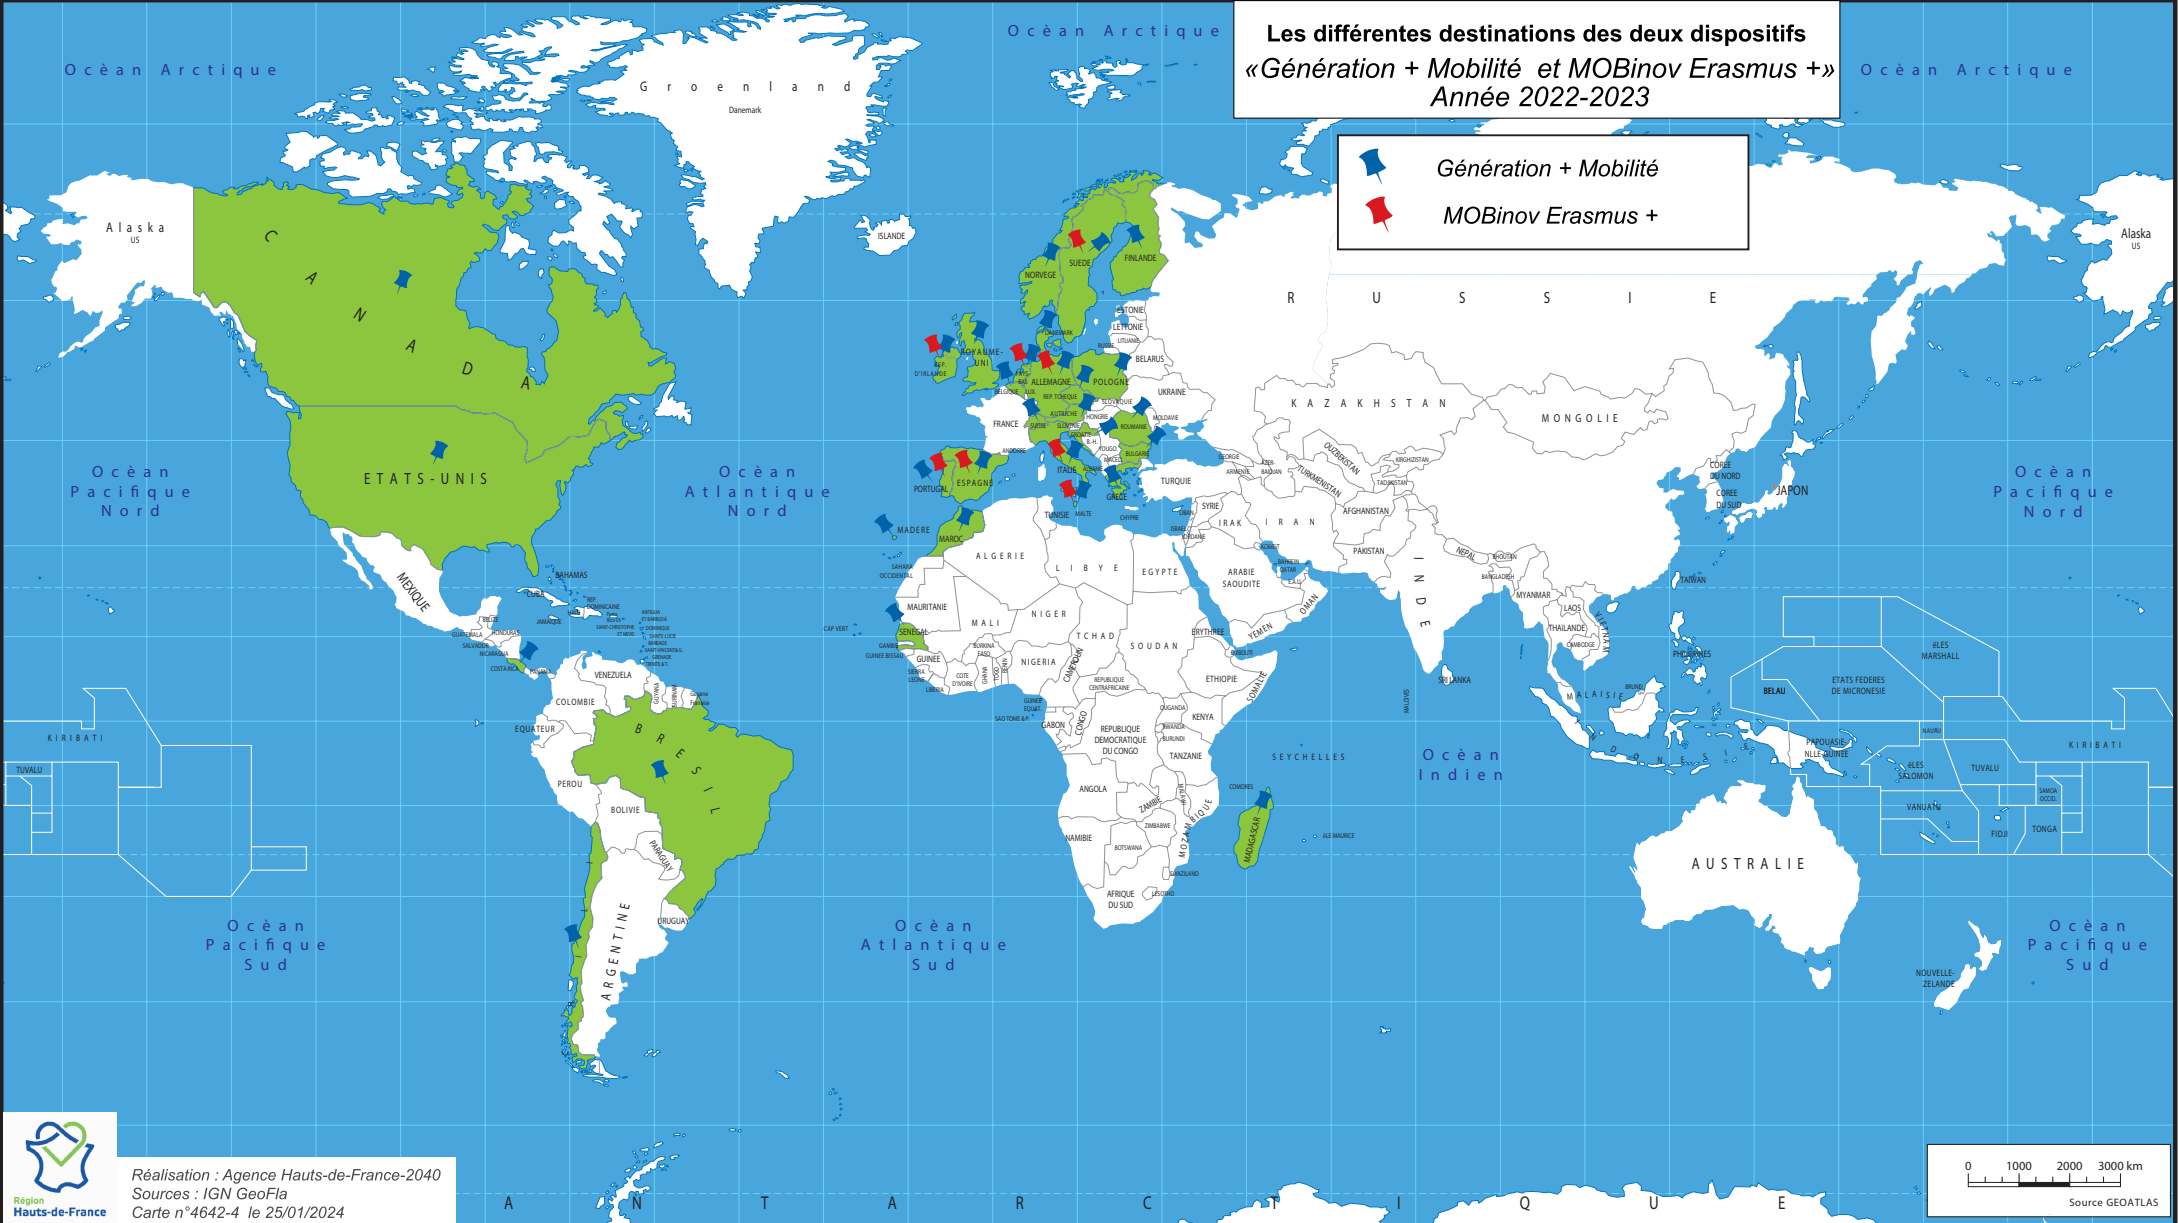

**Les différentes destinations des deux dispositifs
«Génération + Mobilité et MOBinov Erasmus +»
Année 2022-2023**

 *Génération + Mobilité*
 *MOBinov Erasmus +*

 Réalisation : Agence Hauts-de-France-2040
 Sources : IGN GeoFla
 Carte n°4642-4 le 25/01/2024