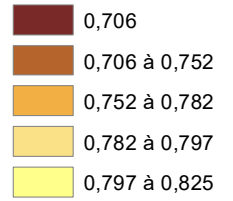

Indice de Développement Humain (IDH2) en 2019

IDH

France métropolitaine: 0,777