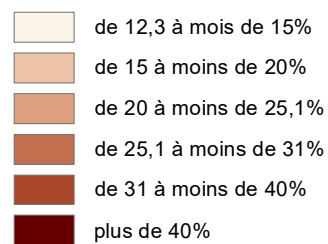

Taux des diplômés du supérieur dans la population non scolarisée de 15 ans ou plus en 2019

Part des diplômés du supérieur dans la population non scolarisée de 15 ans ou plus en 2019

Hauts-de-France: 25,1%
France métropolitaine: 31%