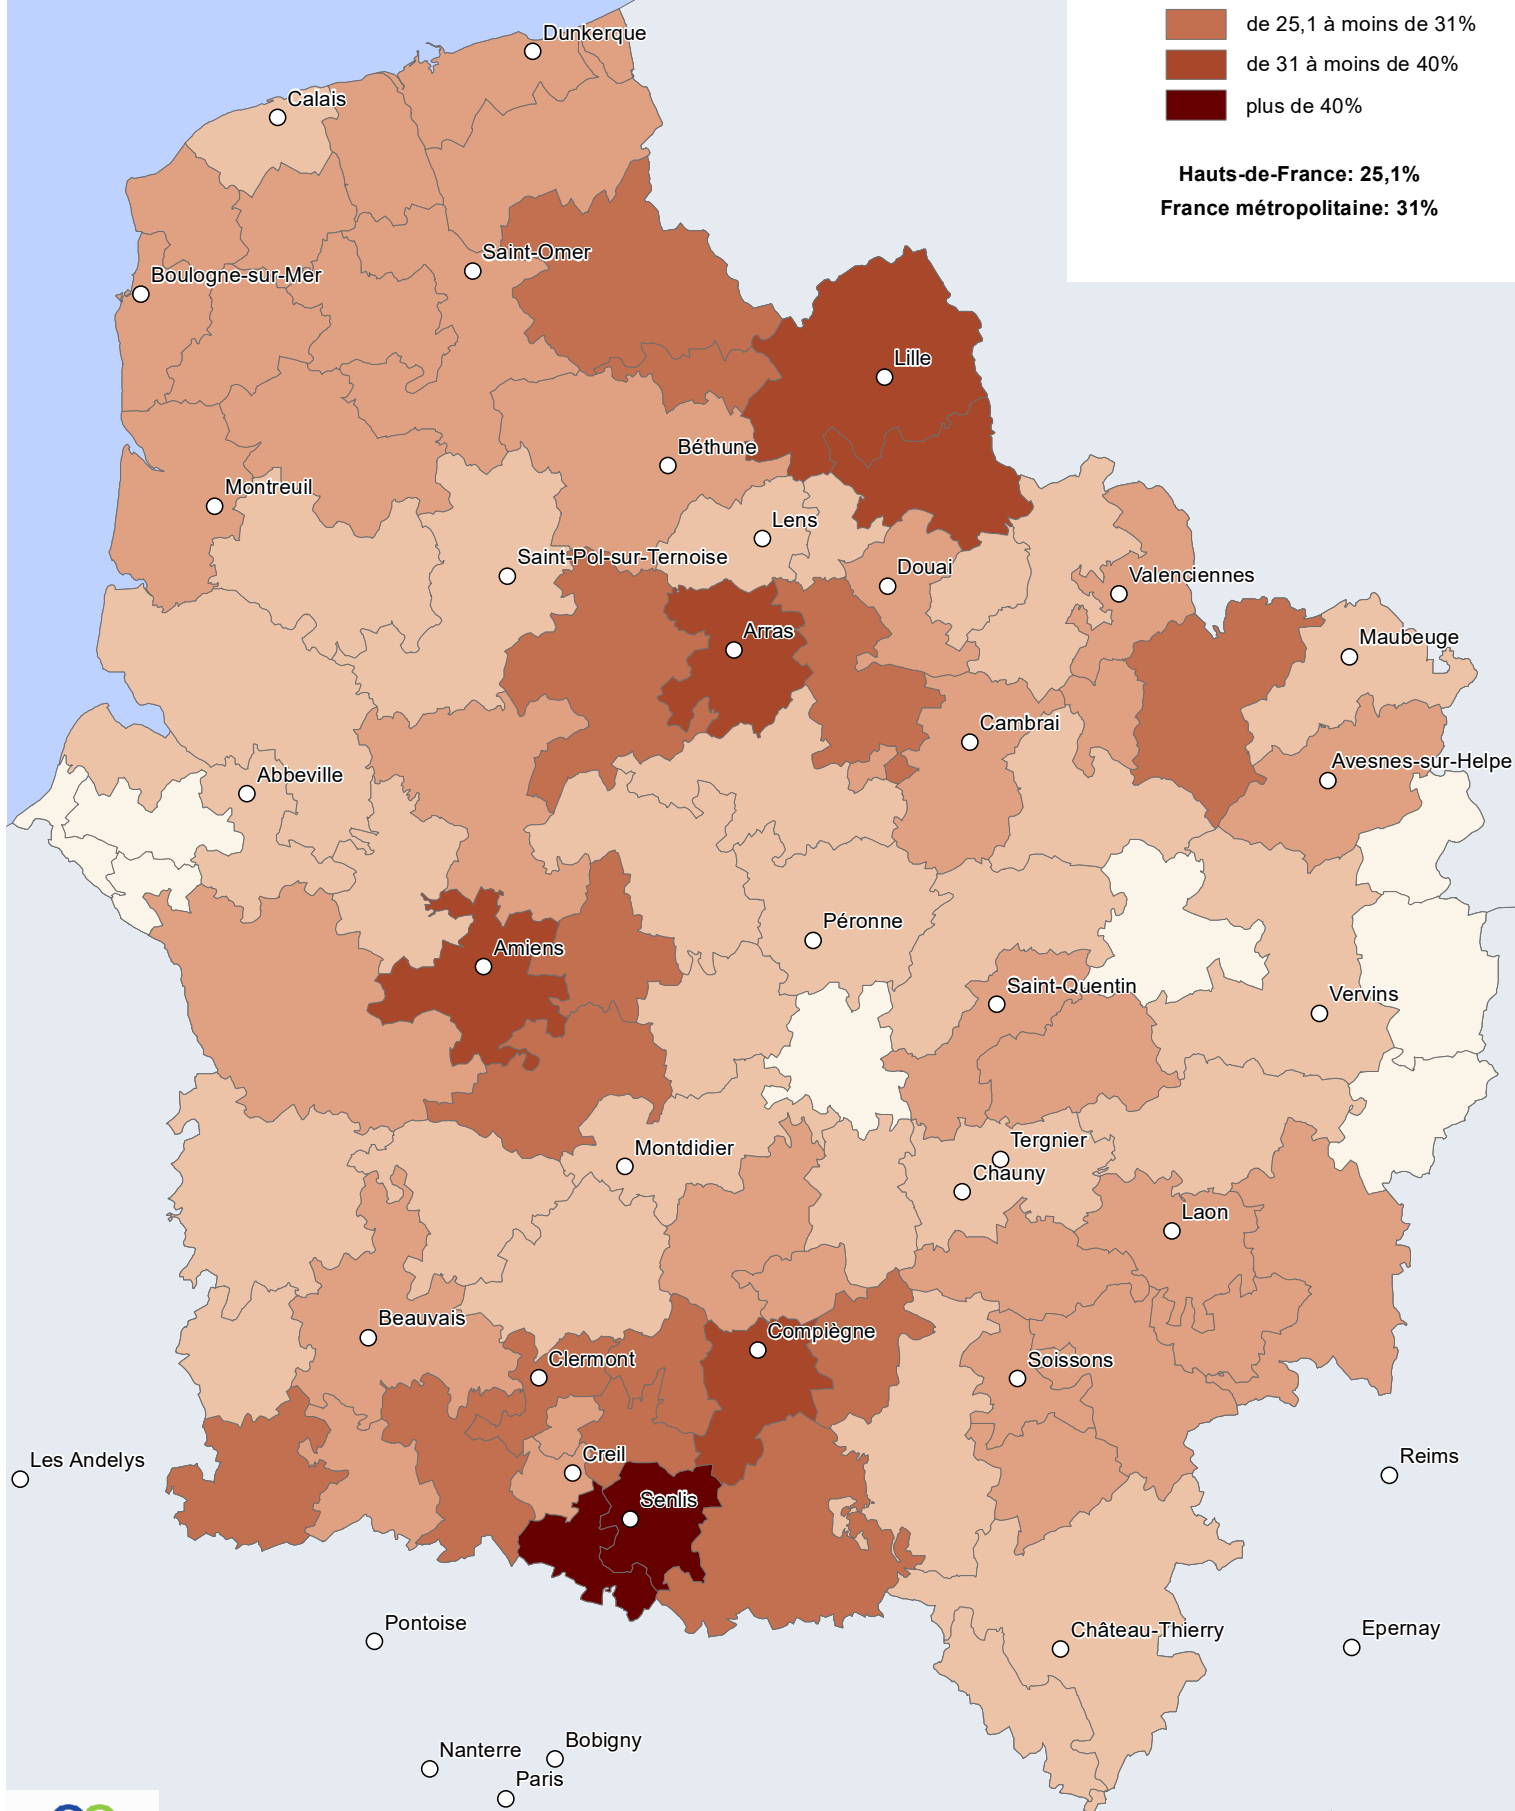

Taux des diplômés du supérieur dans la population non scolarisée de 15 ans ou plus en 2019

Part des diplômés du supérieur dans la population non scolarisée de 15 ans ou plus en 2019

Hauts-de-France: 25,1%
France métropolitaine: 31%

Réalisation : Agence Hauts-de-France 2020-2040
 Sources : IGN GeoFla, Insee RP
 Carte 4418-4 le 06/01/2023