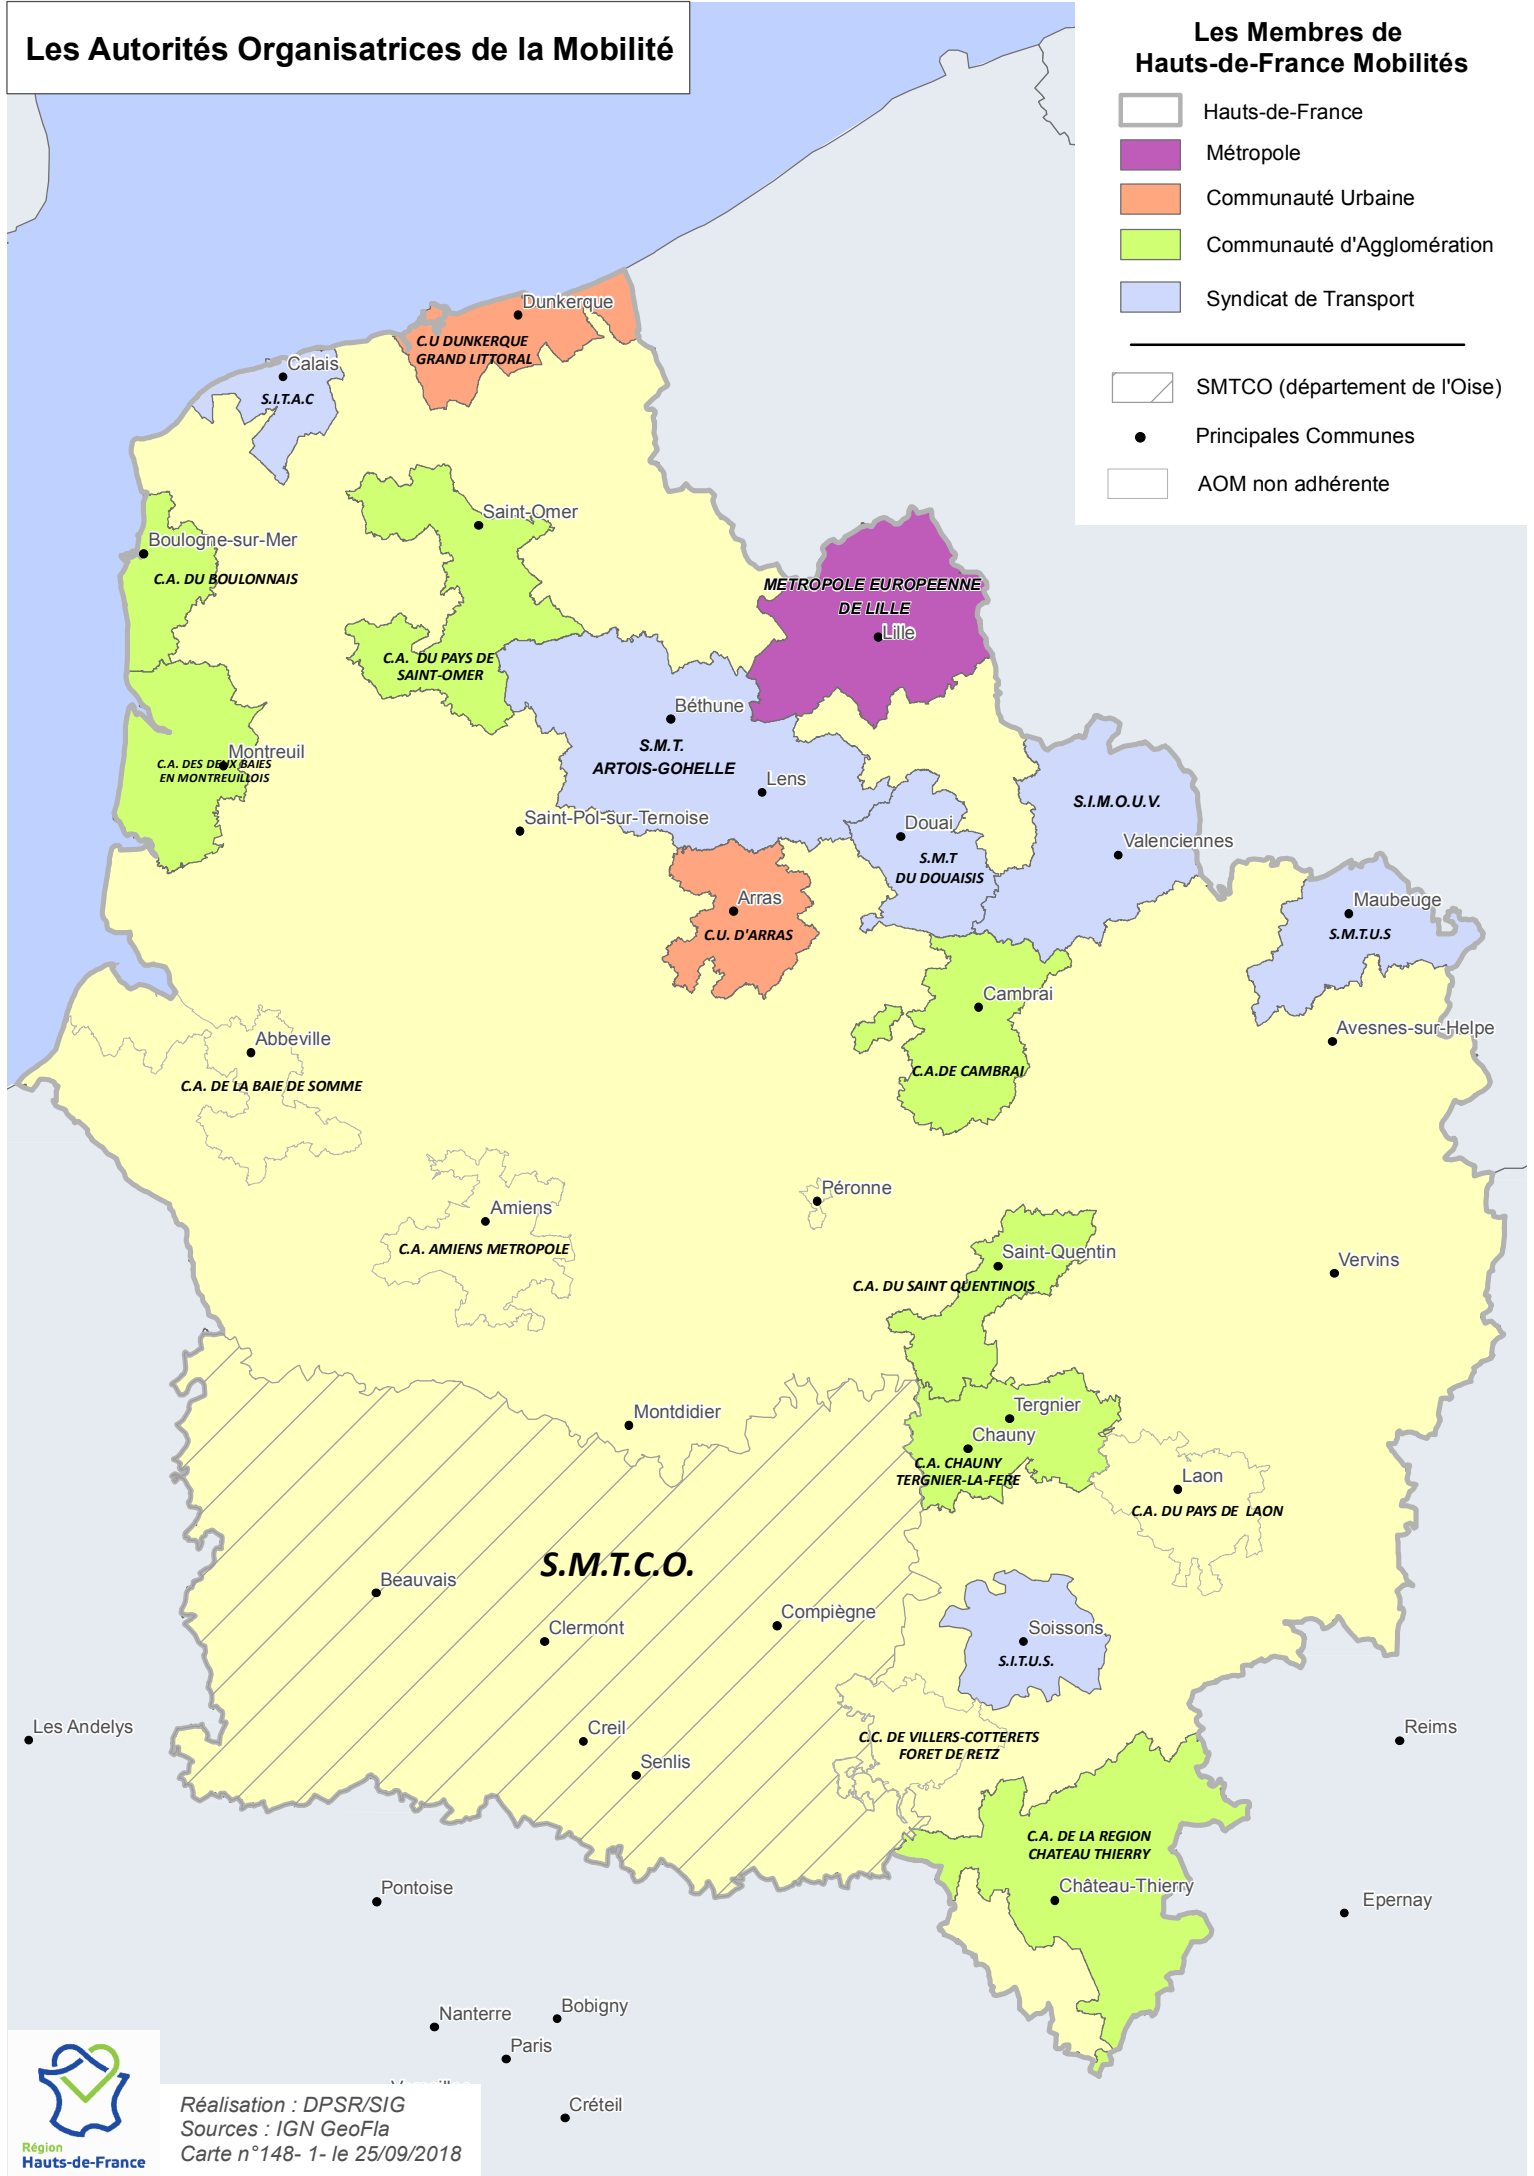

# Les Autorités Organisatrices de la Mobilité

## Les Membres de Hauts-de-France Mobilités

-  Hauts-de-France
  -  Métropole
  -  Communauté Urbaine
  -  Communauté d'Agglomération
  -  Syndicat de Transport
- 
-  SMTCO (département de l'Oise)
  -  Principales Communes
  -  AOM non adhérente

Réalisation : DPSR/SIG  
 Sources : IGN GeoFla  
 Carte n°148- 1- le 25/09/2018