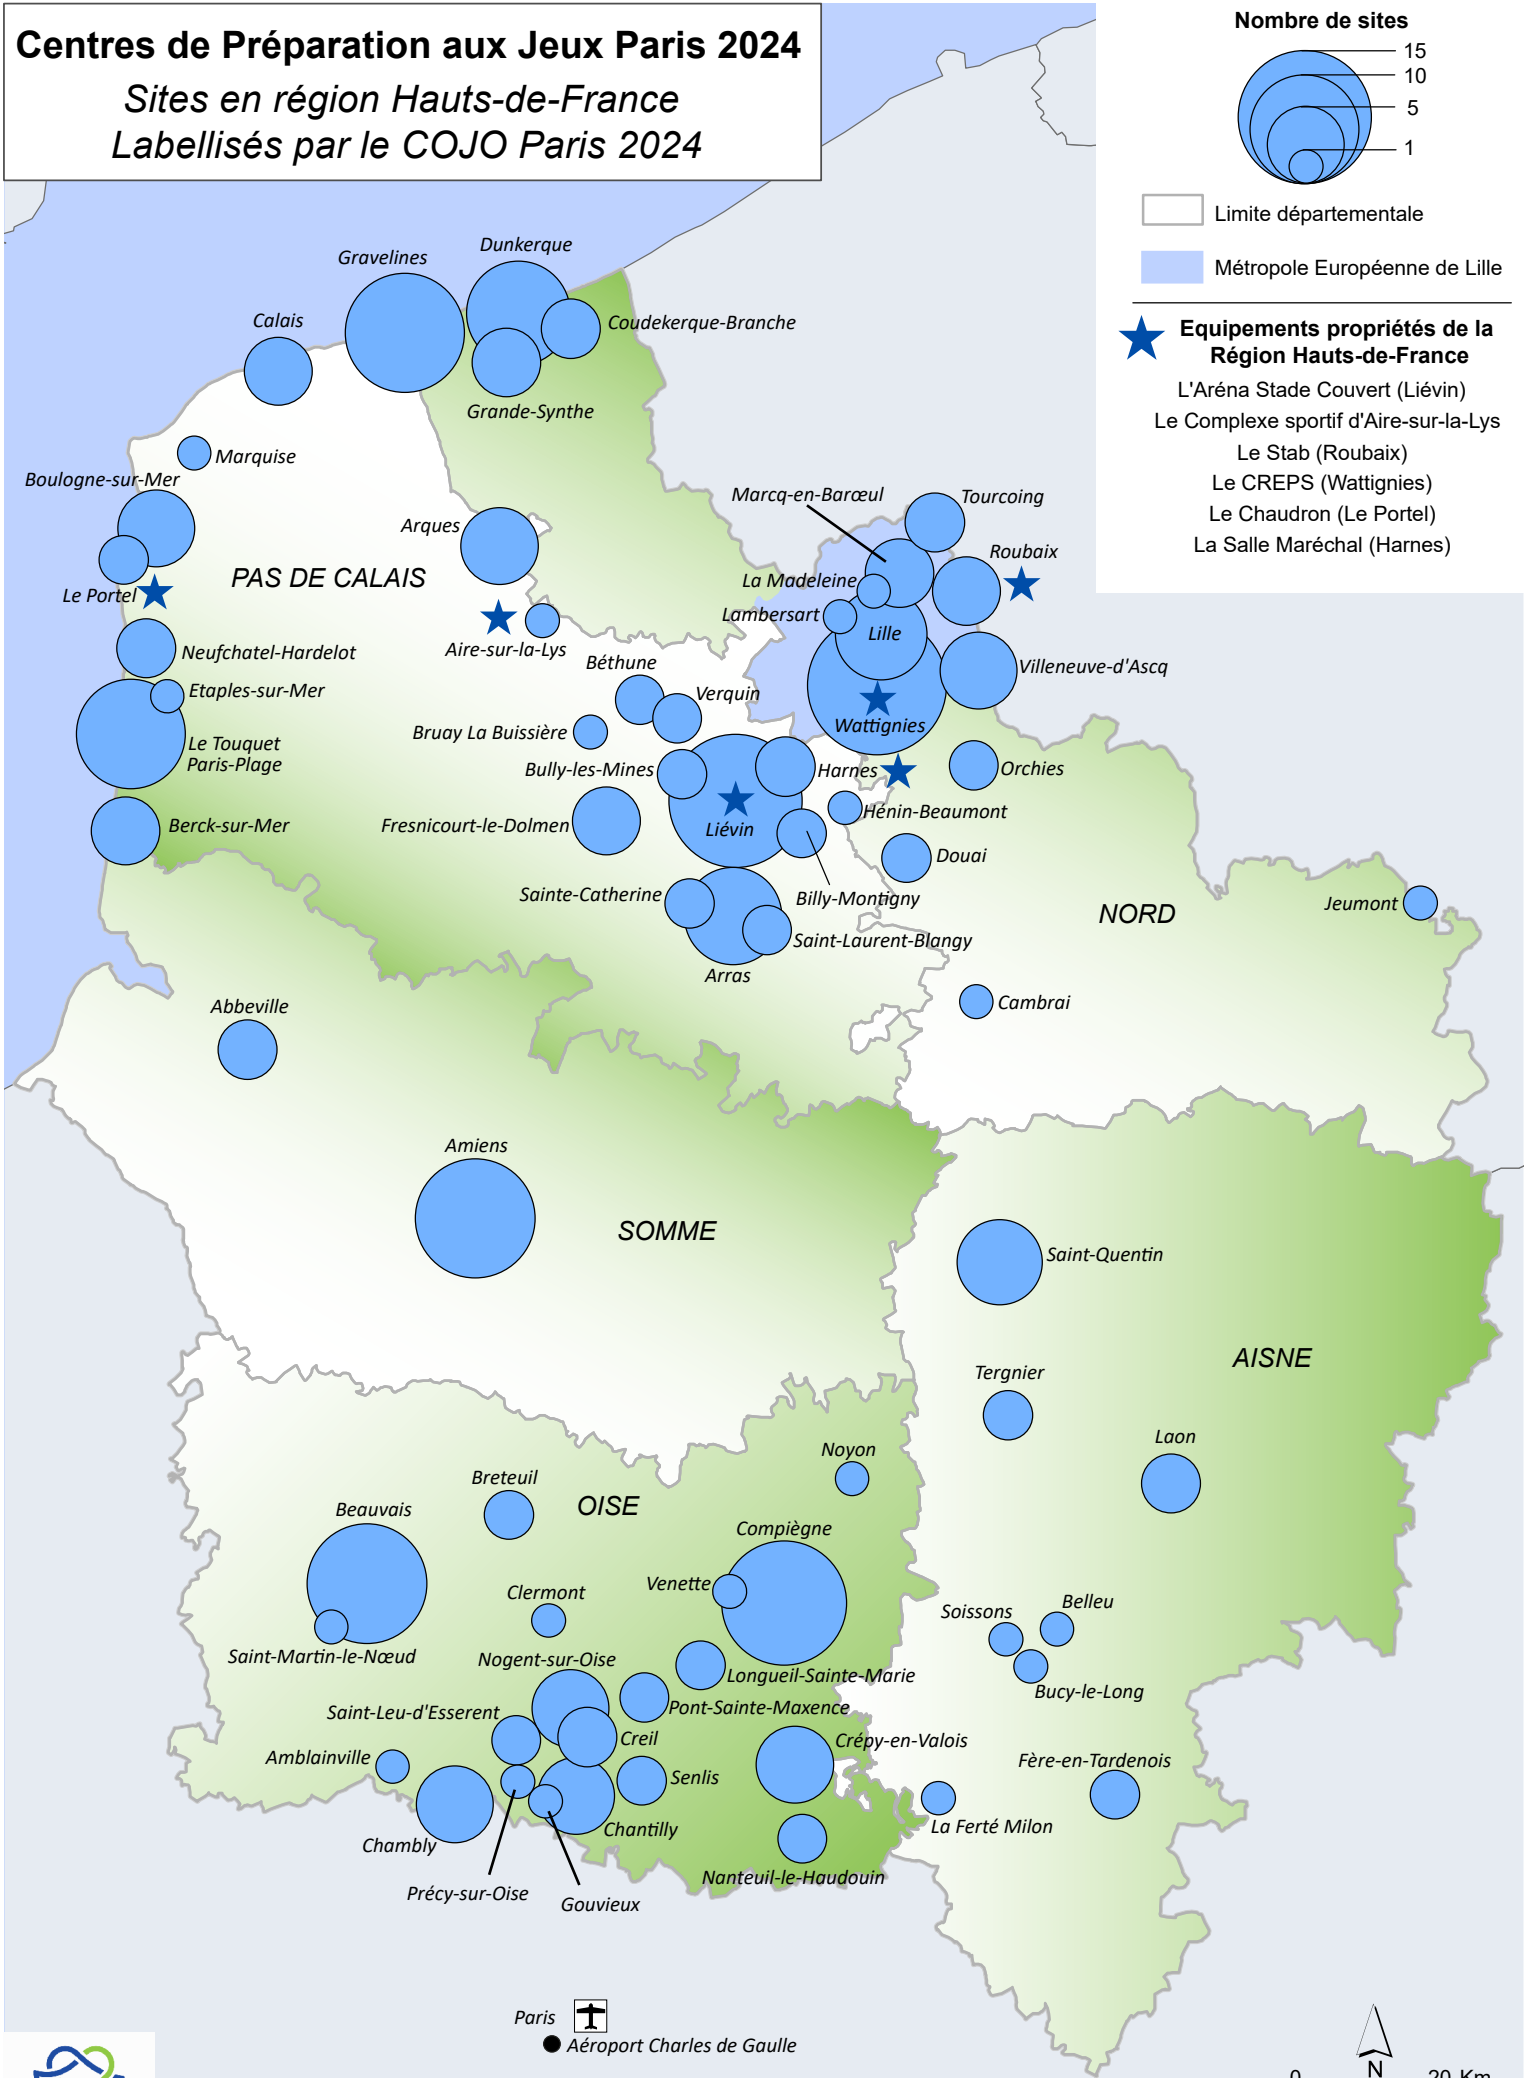

# Centres de Préparation aux Jeux Paris 2024

Sites en région Hauts-de-France  
Labellisés par le COJO Paris 2024

Nombre de sites

Limite départementale

Métropole Européenne de Lille

★ Equipements propriétés de la Région Hauts-de-France

- L'Aréna Stade Couvert (Liévin)
- Le Complexe sportif d'Aire-sur-la-Lys
- Le Stab (Roubaix)
- Le CREPS (Wattignies)
- Le Chaudron (Le Portel)
- La Salle Maréchal (Harnes)

Réalisation : Agence Hauts-de-France 2020-2040  
Sources : IGN GeoFla, Données 05/05/2022  
Carte n°3896-1 le 19/05/2022

\*Source de Données : liste des CPJ labellisés par le COJO 2024 - phase 1 & 2