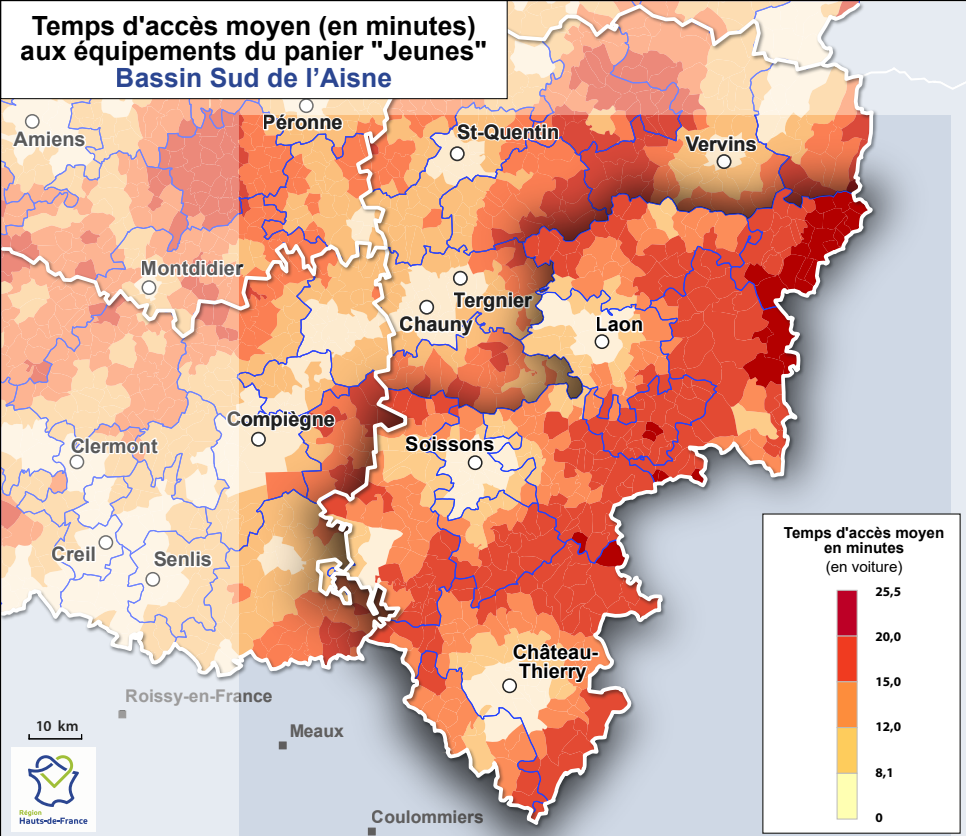

Temps d'accès moyen (en minutes) aux équipements du panier "Jeunes" Bassin Sud de l'Aisne

10 km