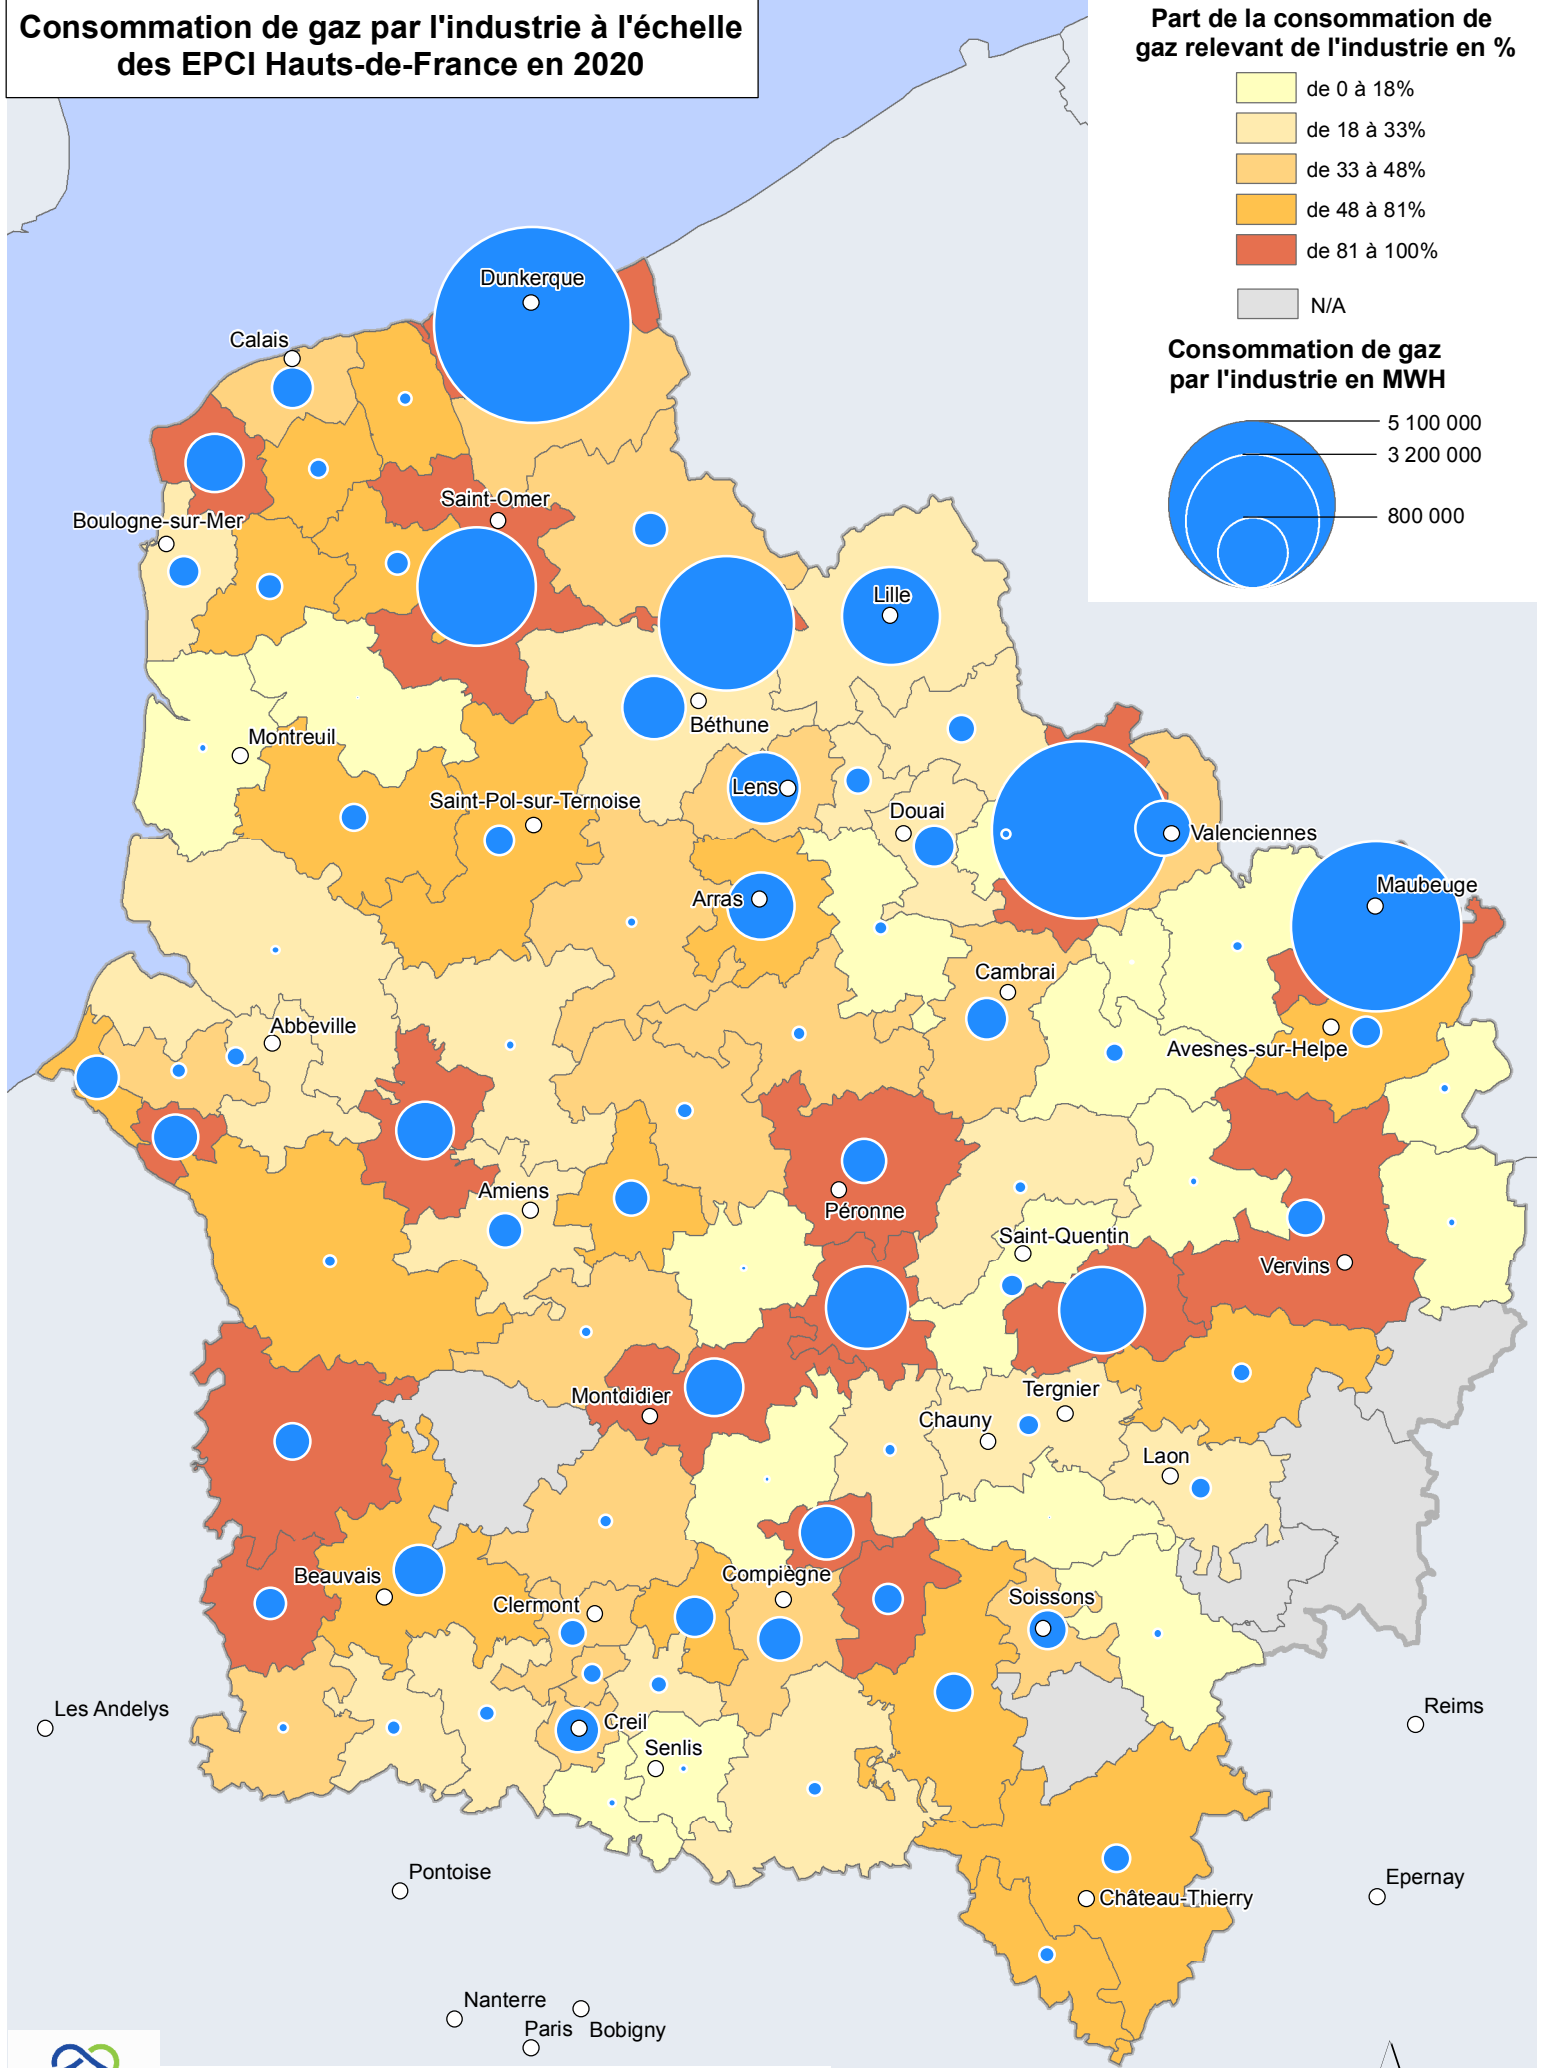

Consommation de gaz par l'industrie à l'échelle des EPCI Hauts-de-France en 2020

Part de la consommation de gaz relevant de l'industrie en %

Consommation de gaz par l'industrie en MWh

Réalisation : Agence Hauts-de-France 2020-2040
 Sources : IGN GeoFla, SDES-Ministère de la transition écologique
 données locales de consommation 2018
 Carte n°3772-1 le 04/04/2022