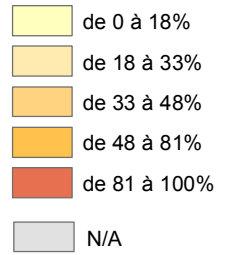

Consommation de gaz par l'industrie à l'échelle des EPCI Hauts-de-France en 2020

Part de la consommation de gaz relevant de l'industrie en %

Consommation de gaz par l'industrie en MWh

Réalisation : Agence Hauts-de-France 2020-2040
 Sources : IGN GeoFla, SDES-Ministère de la transition écologique
 données locales de consommation 2018
 Carte n°3772-1 le 04/04/2022