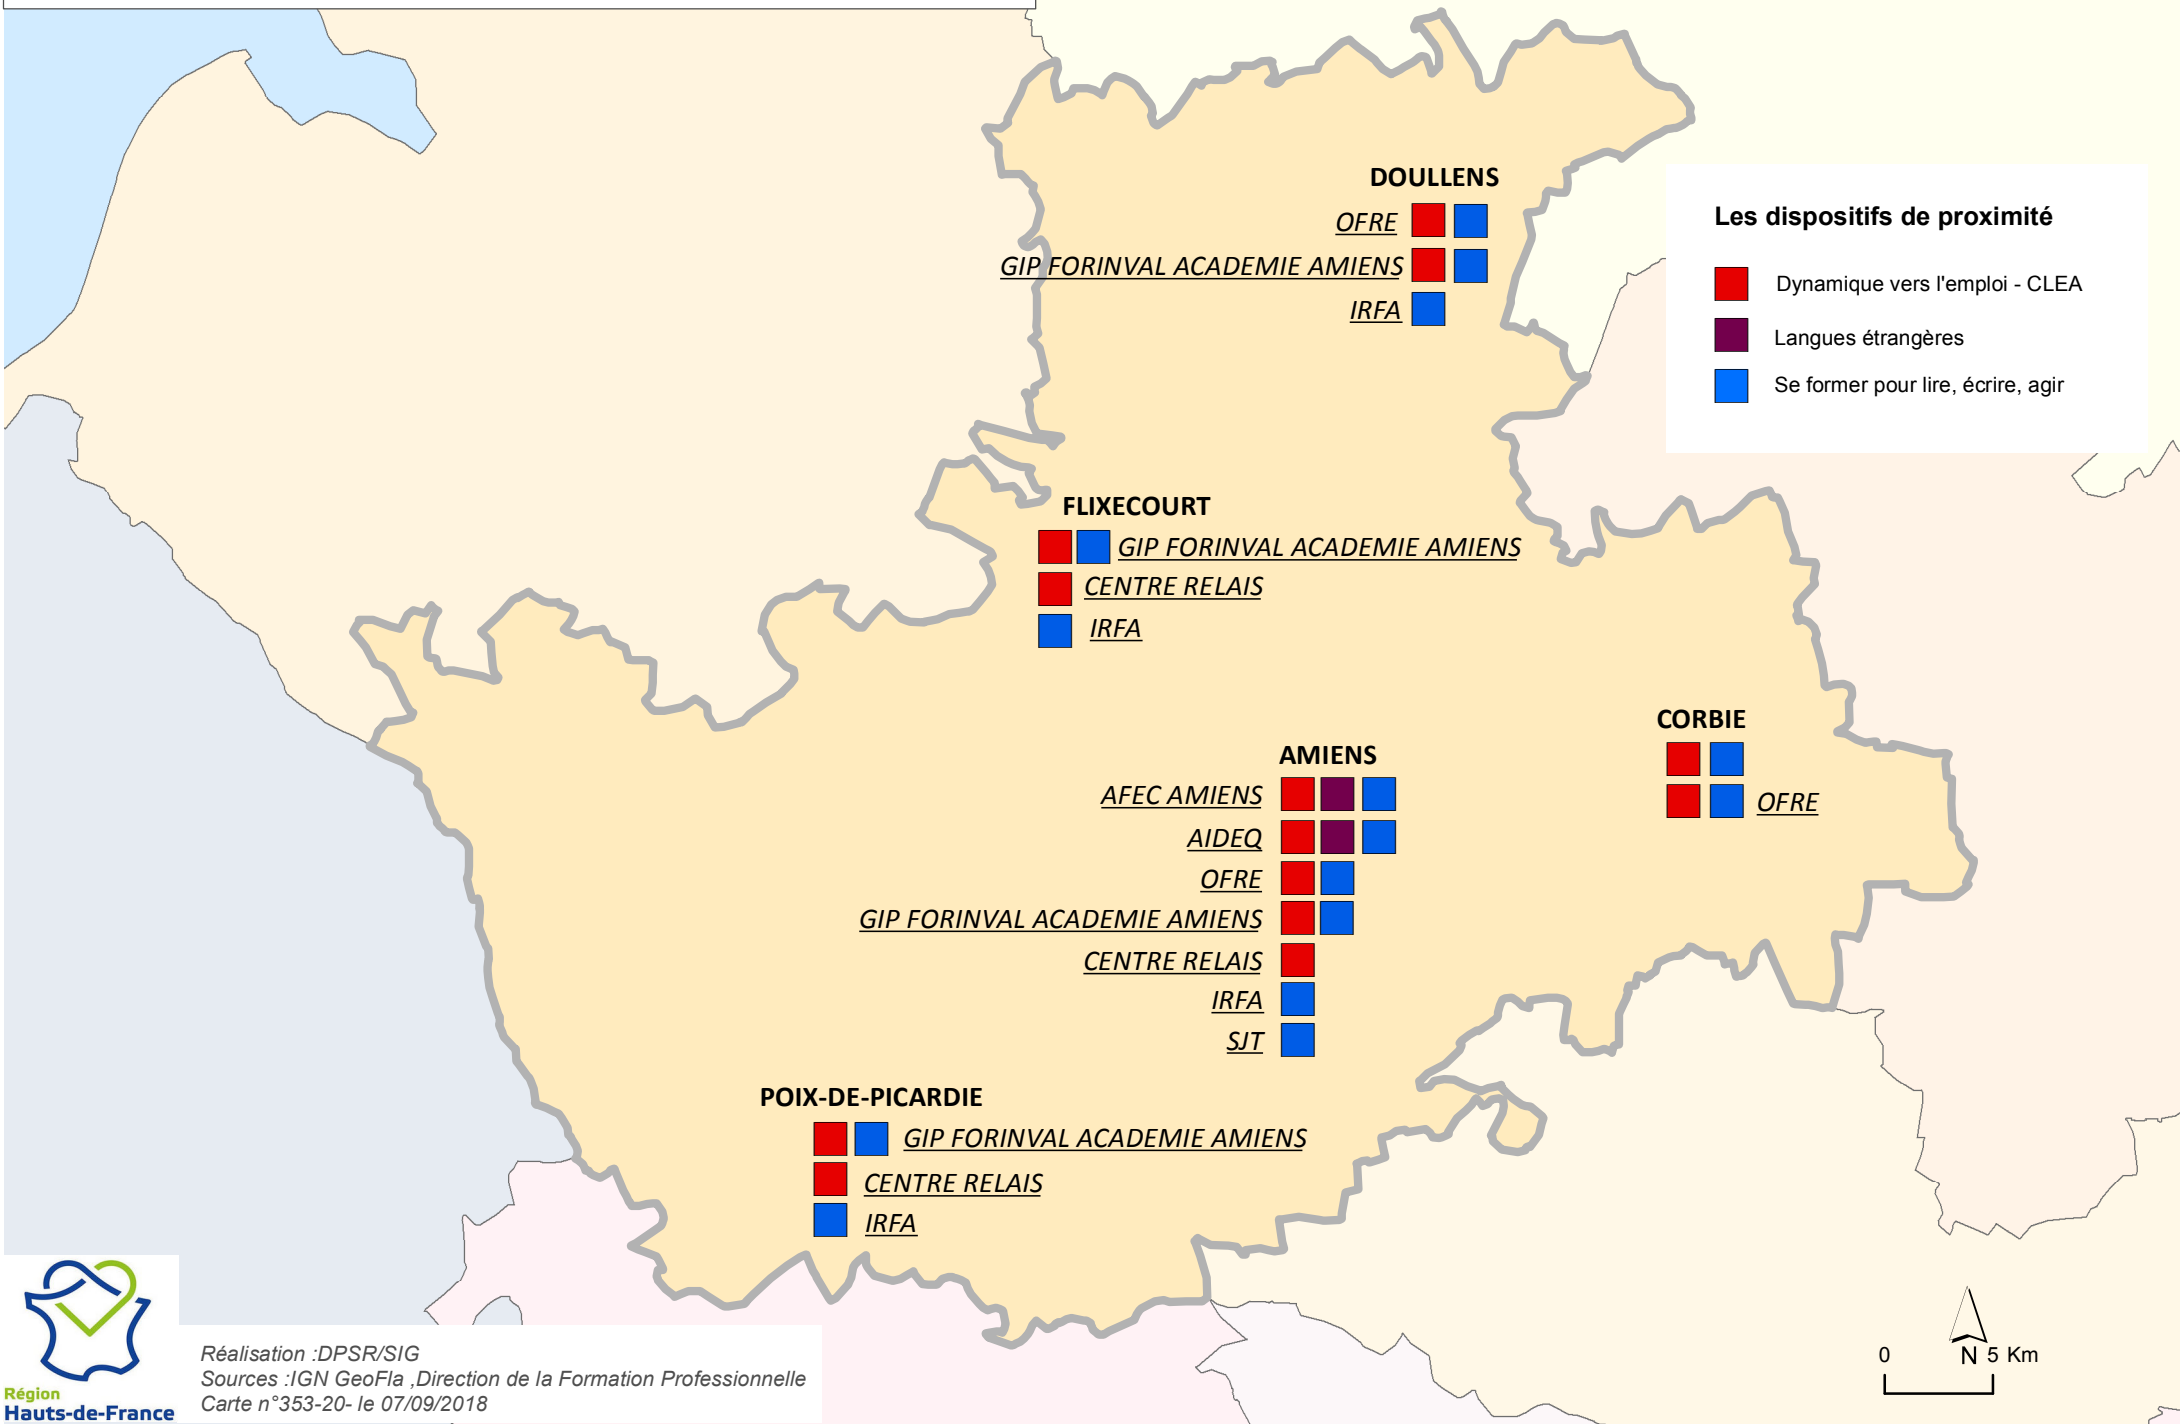

# Les nouveaux dispositifs de proximité sur les Compétences Clés dans l'Arrondissement d'Amiens

**Les dispositifs de proximité**

- Dynamique vers l'emploi - CLEA
- Langues étrangères
- Se former pour lire, écrire, agir

**DOULLENS**

- ■ *OFRE*
- ■ *GIP FORINVAL ACADEMIE AMIENS*
- *IRFA*

**FLIXECOURT**

- ■ *GIP FORINVAL ACADEMIE AMIENS*
- *CENTRE RELAIS*
- *IRFA*

**CORBIE**

- ■
- ■ *OFRE*

**AMIENS**

- ■ ■ *AFEC AMIENS*
- ■ ■ *AIDEQ*
- ■ *OFRE*
- ■ *GIP FORINVAL ACADEMIE AMIENS*
- *CENTRE RELAIS*
- *IRFA*
- *SJT*

**POIX-DE-PICARDIE**

- ■ *GIP FORINVAL ACADEMIE AMIENS*
- *CENTRE RELAIS*
- *IRFA*