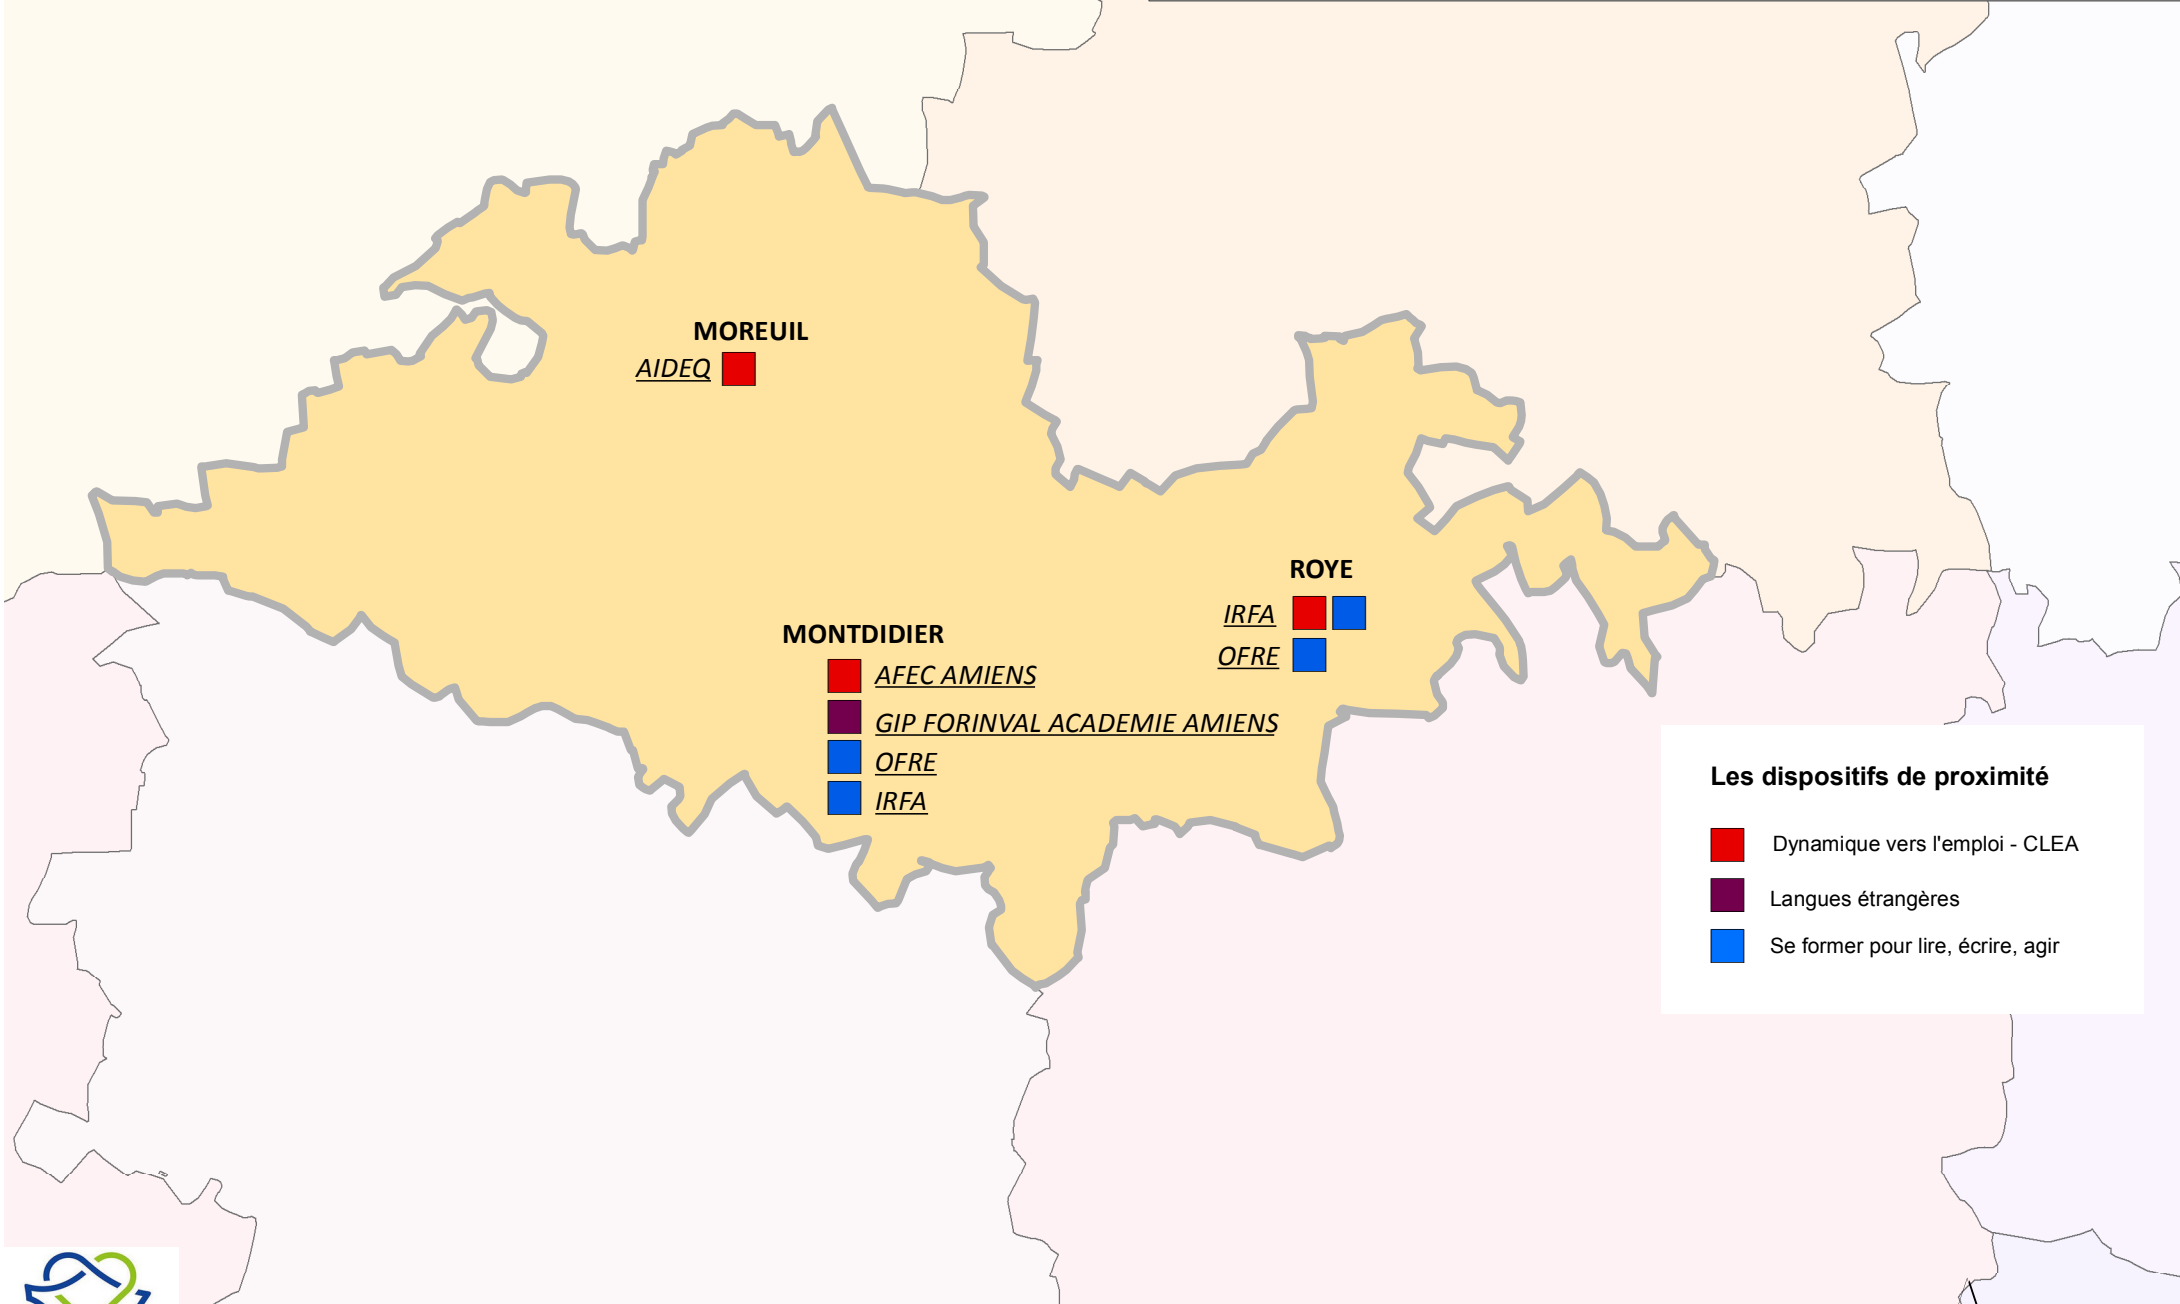

Les nouveaux dispositifs de proximité sur les Compétences Clés dans l'Arrondissement de Montdidier

MOREUIL
AIDEQ ■

ROYE
IRFA ■ ■
OFRE ■

MONTDIDIER
■ *AFEC AMIENS*
■ *GIP FORINVAL ACADEMIE AMIENS*
■ *OFRE*
■ *IRFA*

Les dispositifs de proximité

- Dynamique vers l'emploi - CLEA
- Langues étrangères
- Se former pour lire, écrire, agir