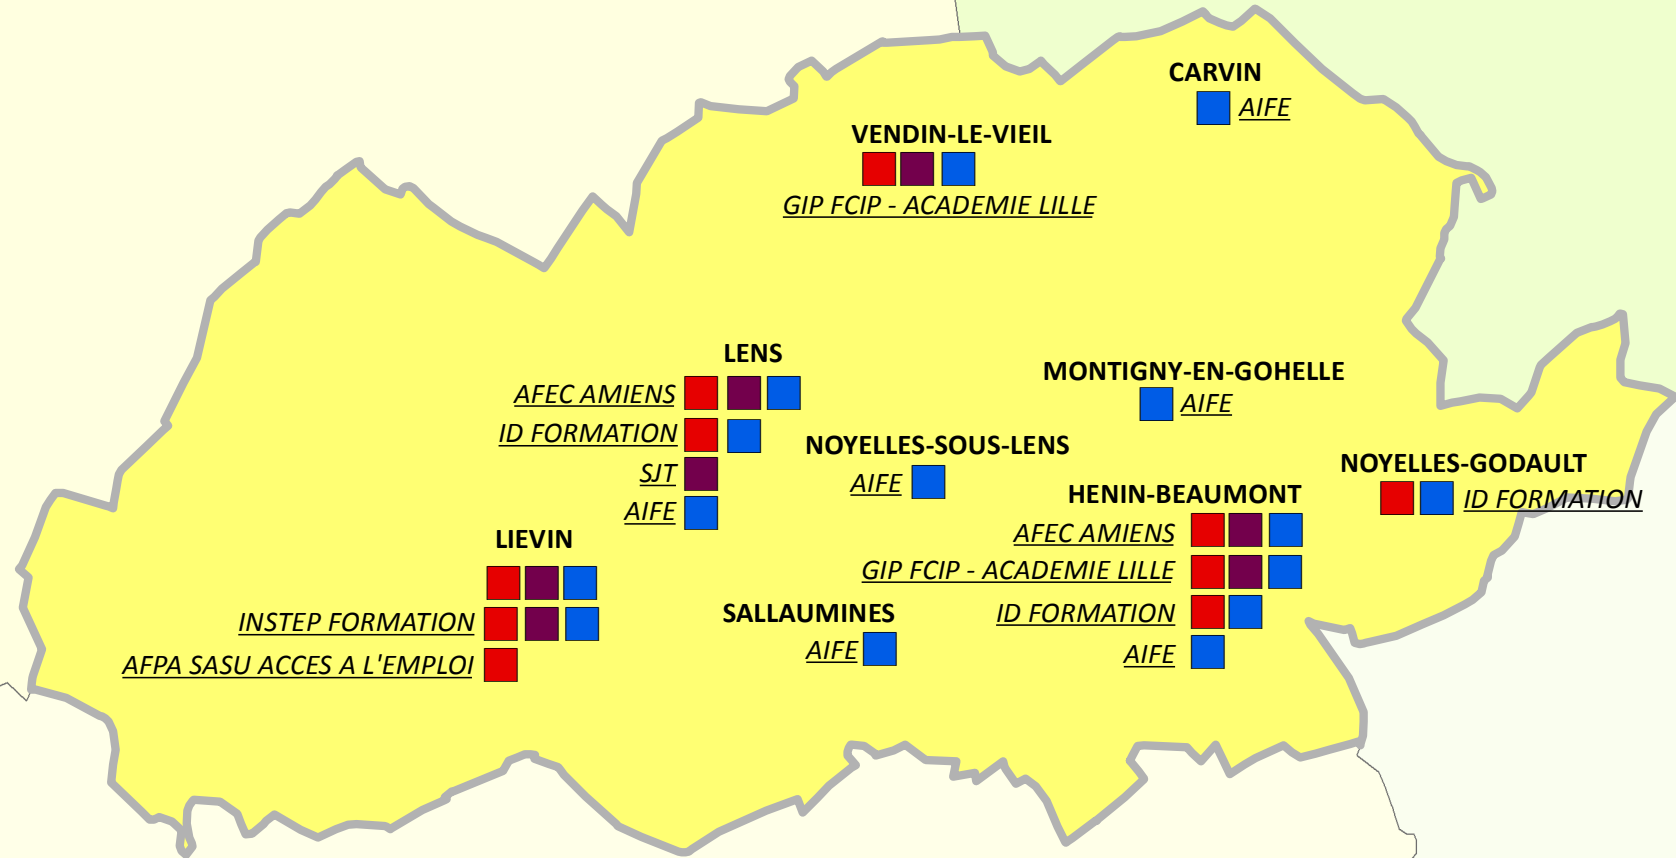

Les nouveaux dispositifs de proximité sur les Compétences Clés dans l'Arrondissement de Lens

Les dispositifs de proximité

- Dynamique vers l'emploi - CLEA
- Langues étrangères
- Se former pour lire, écrire, agir

Réalisation : DPSR/SIG
 Sources : IGN GeoFla , Direction de la Formation Professionnelle
 Carte n°353-15- le 07/09/2018