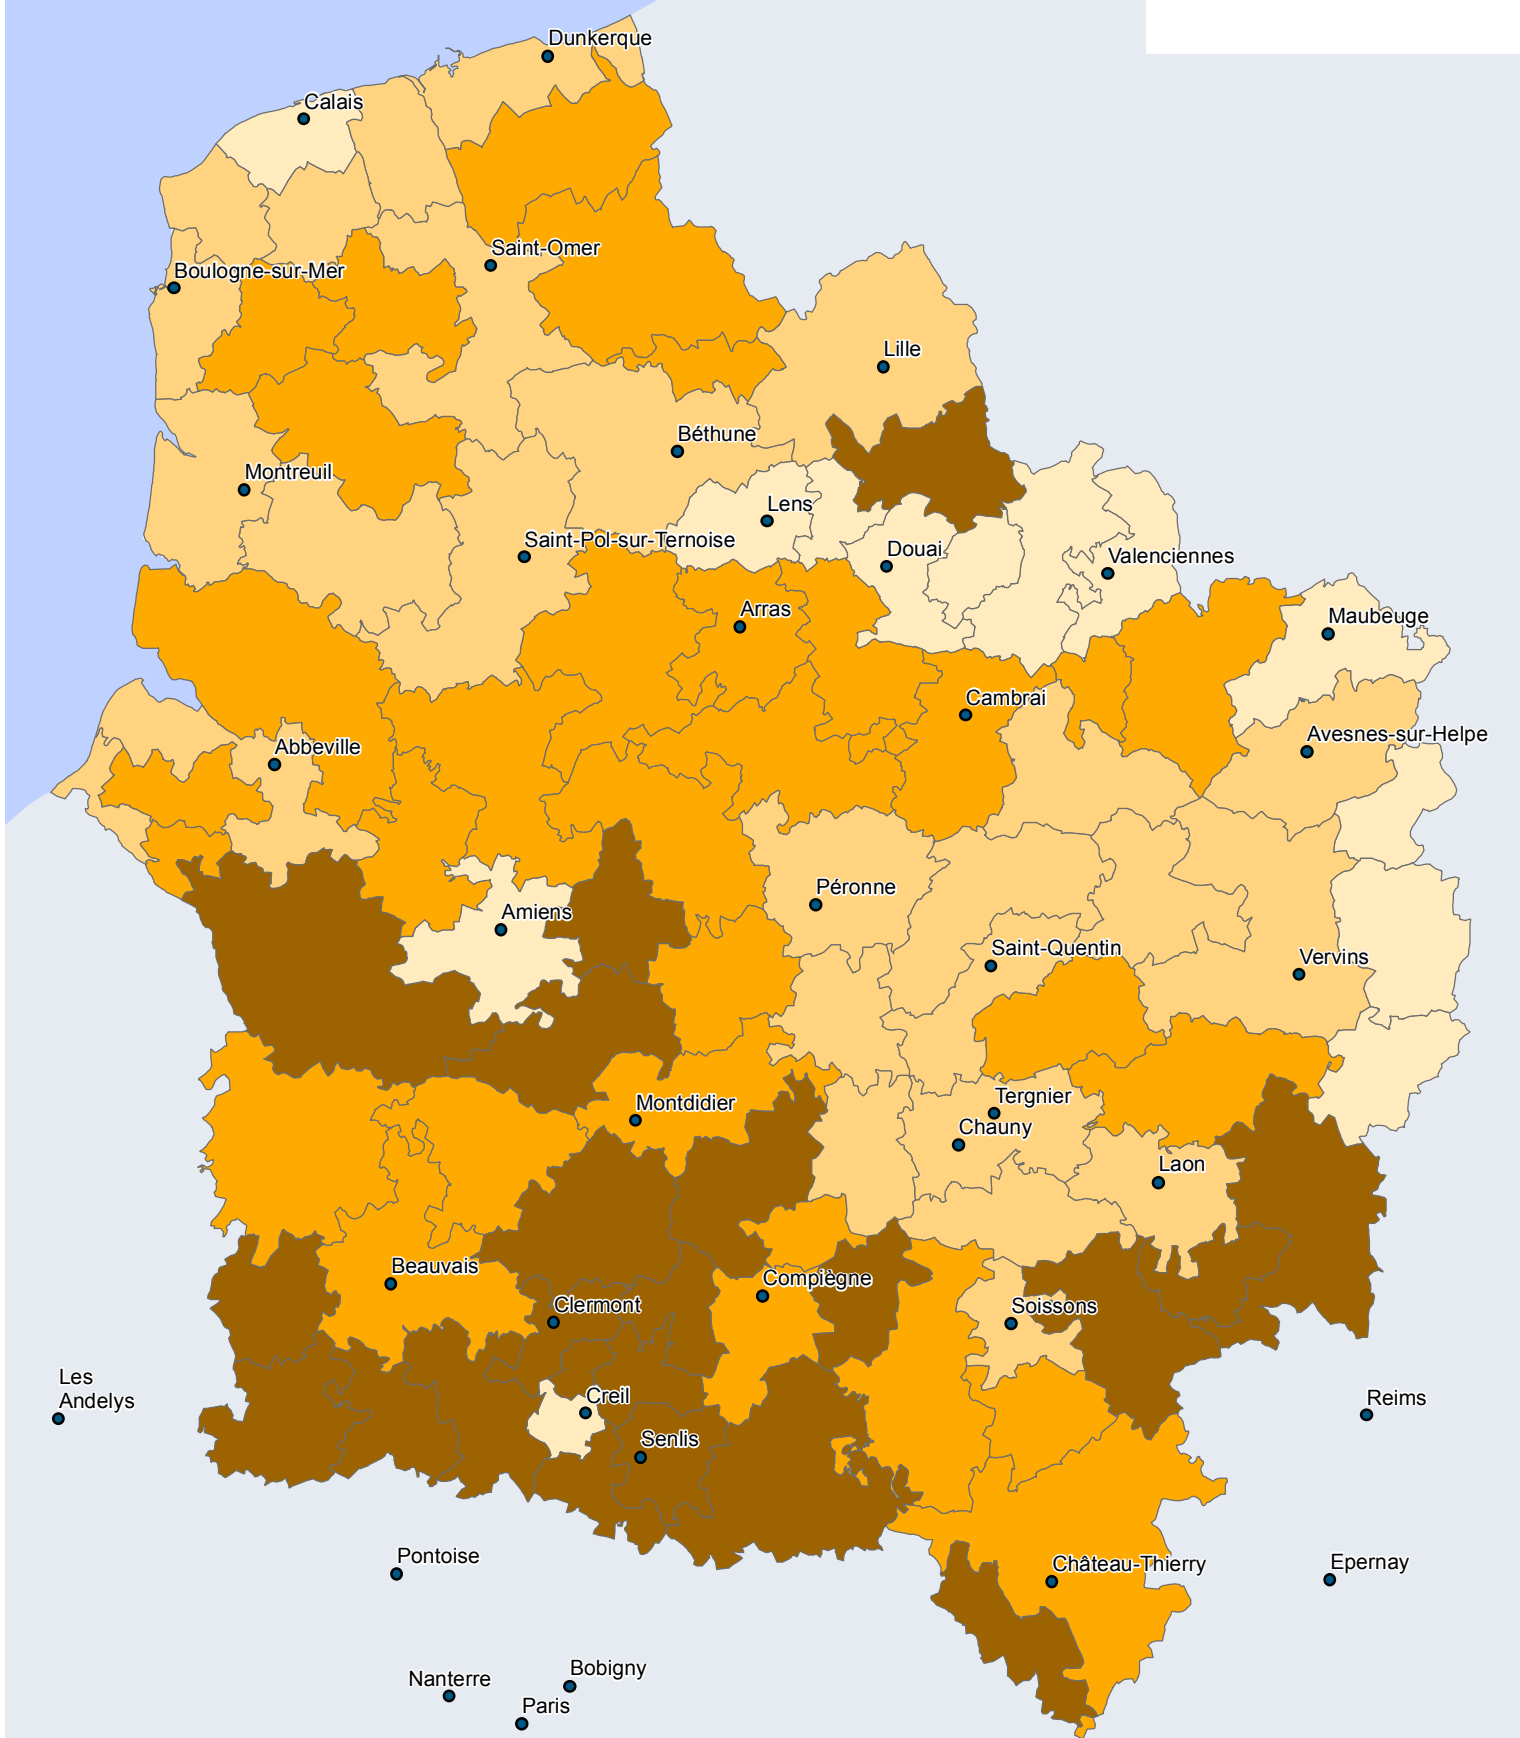

# Taux d'activité des femmes âgées de 15 ans à 64 ans par EPCI en 2018

Taux d'activité en (%)

Réalisation : Agence Hauts-de-France 2020 - 2040  
 Sources IGN GéoFla- Insee, recensements de la population 2018  
 Discrimination: méthode écart-type  
 Carte n°3293-3 - le 19/10/2021

0 20 Km