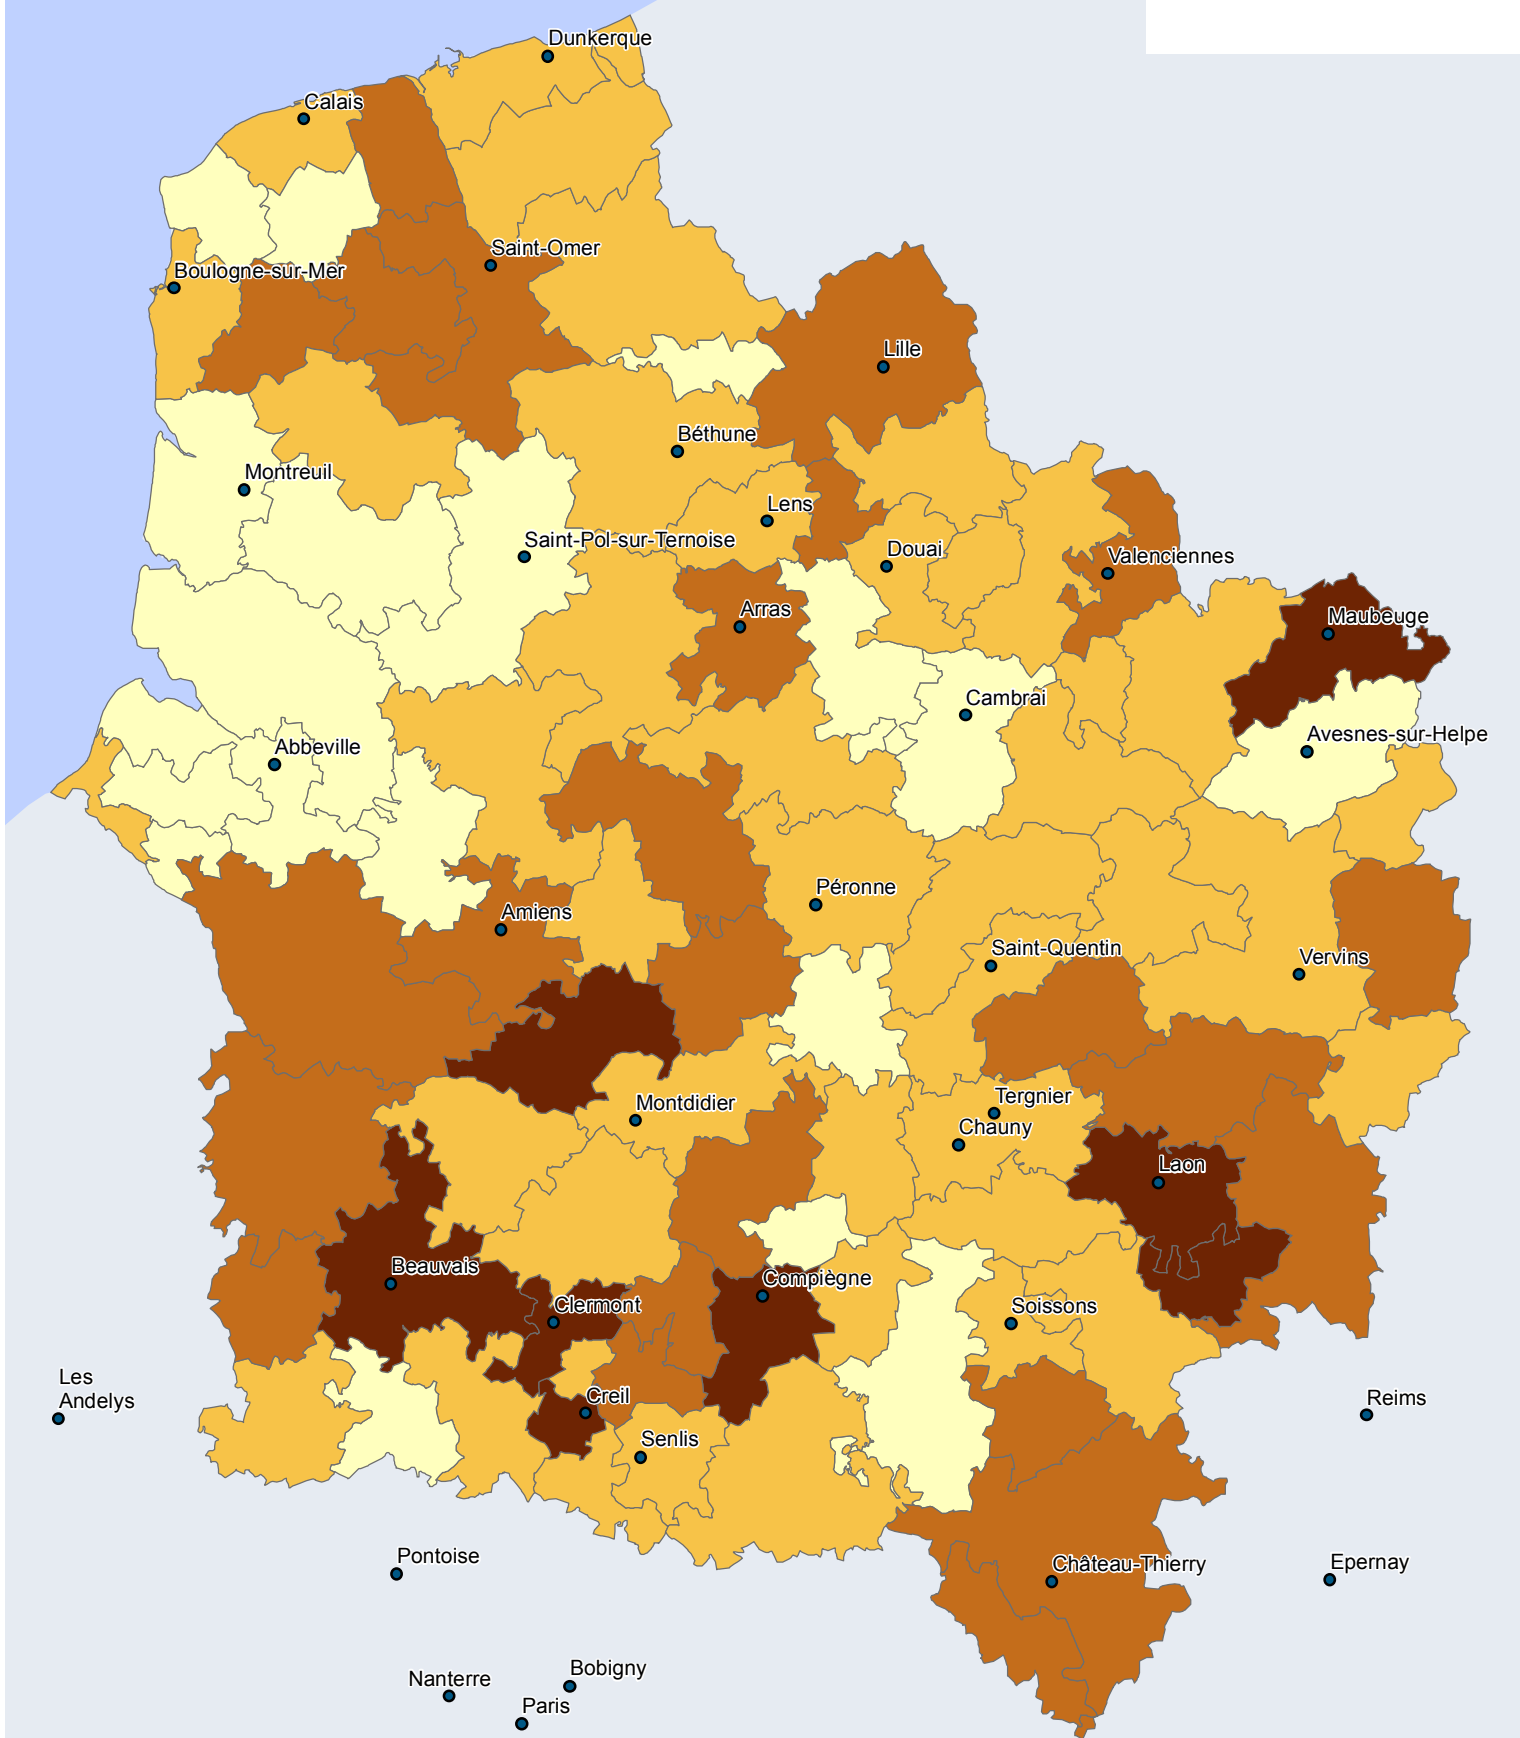

Part des enfants de moins de 6 ans en 2018

Part des enfants de moins de 6 ans en (%)

Réalisation : Agence Hauts-de-France 2020 - 2040
Sources IGN GéoFla- Insee, recensements de la population 2018
Discrimination: méthode écart-type
Carte n°3293-2 - le 19/10/2021

0 20 Km