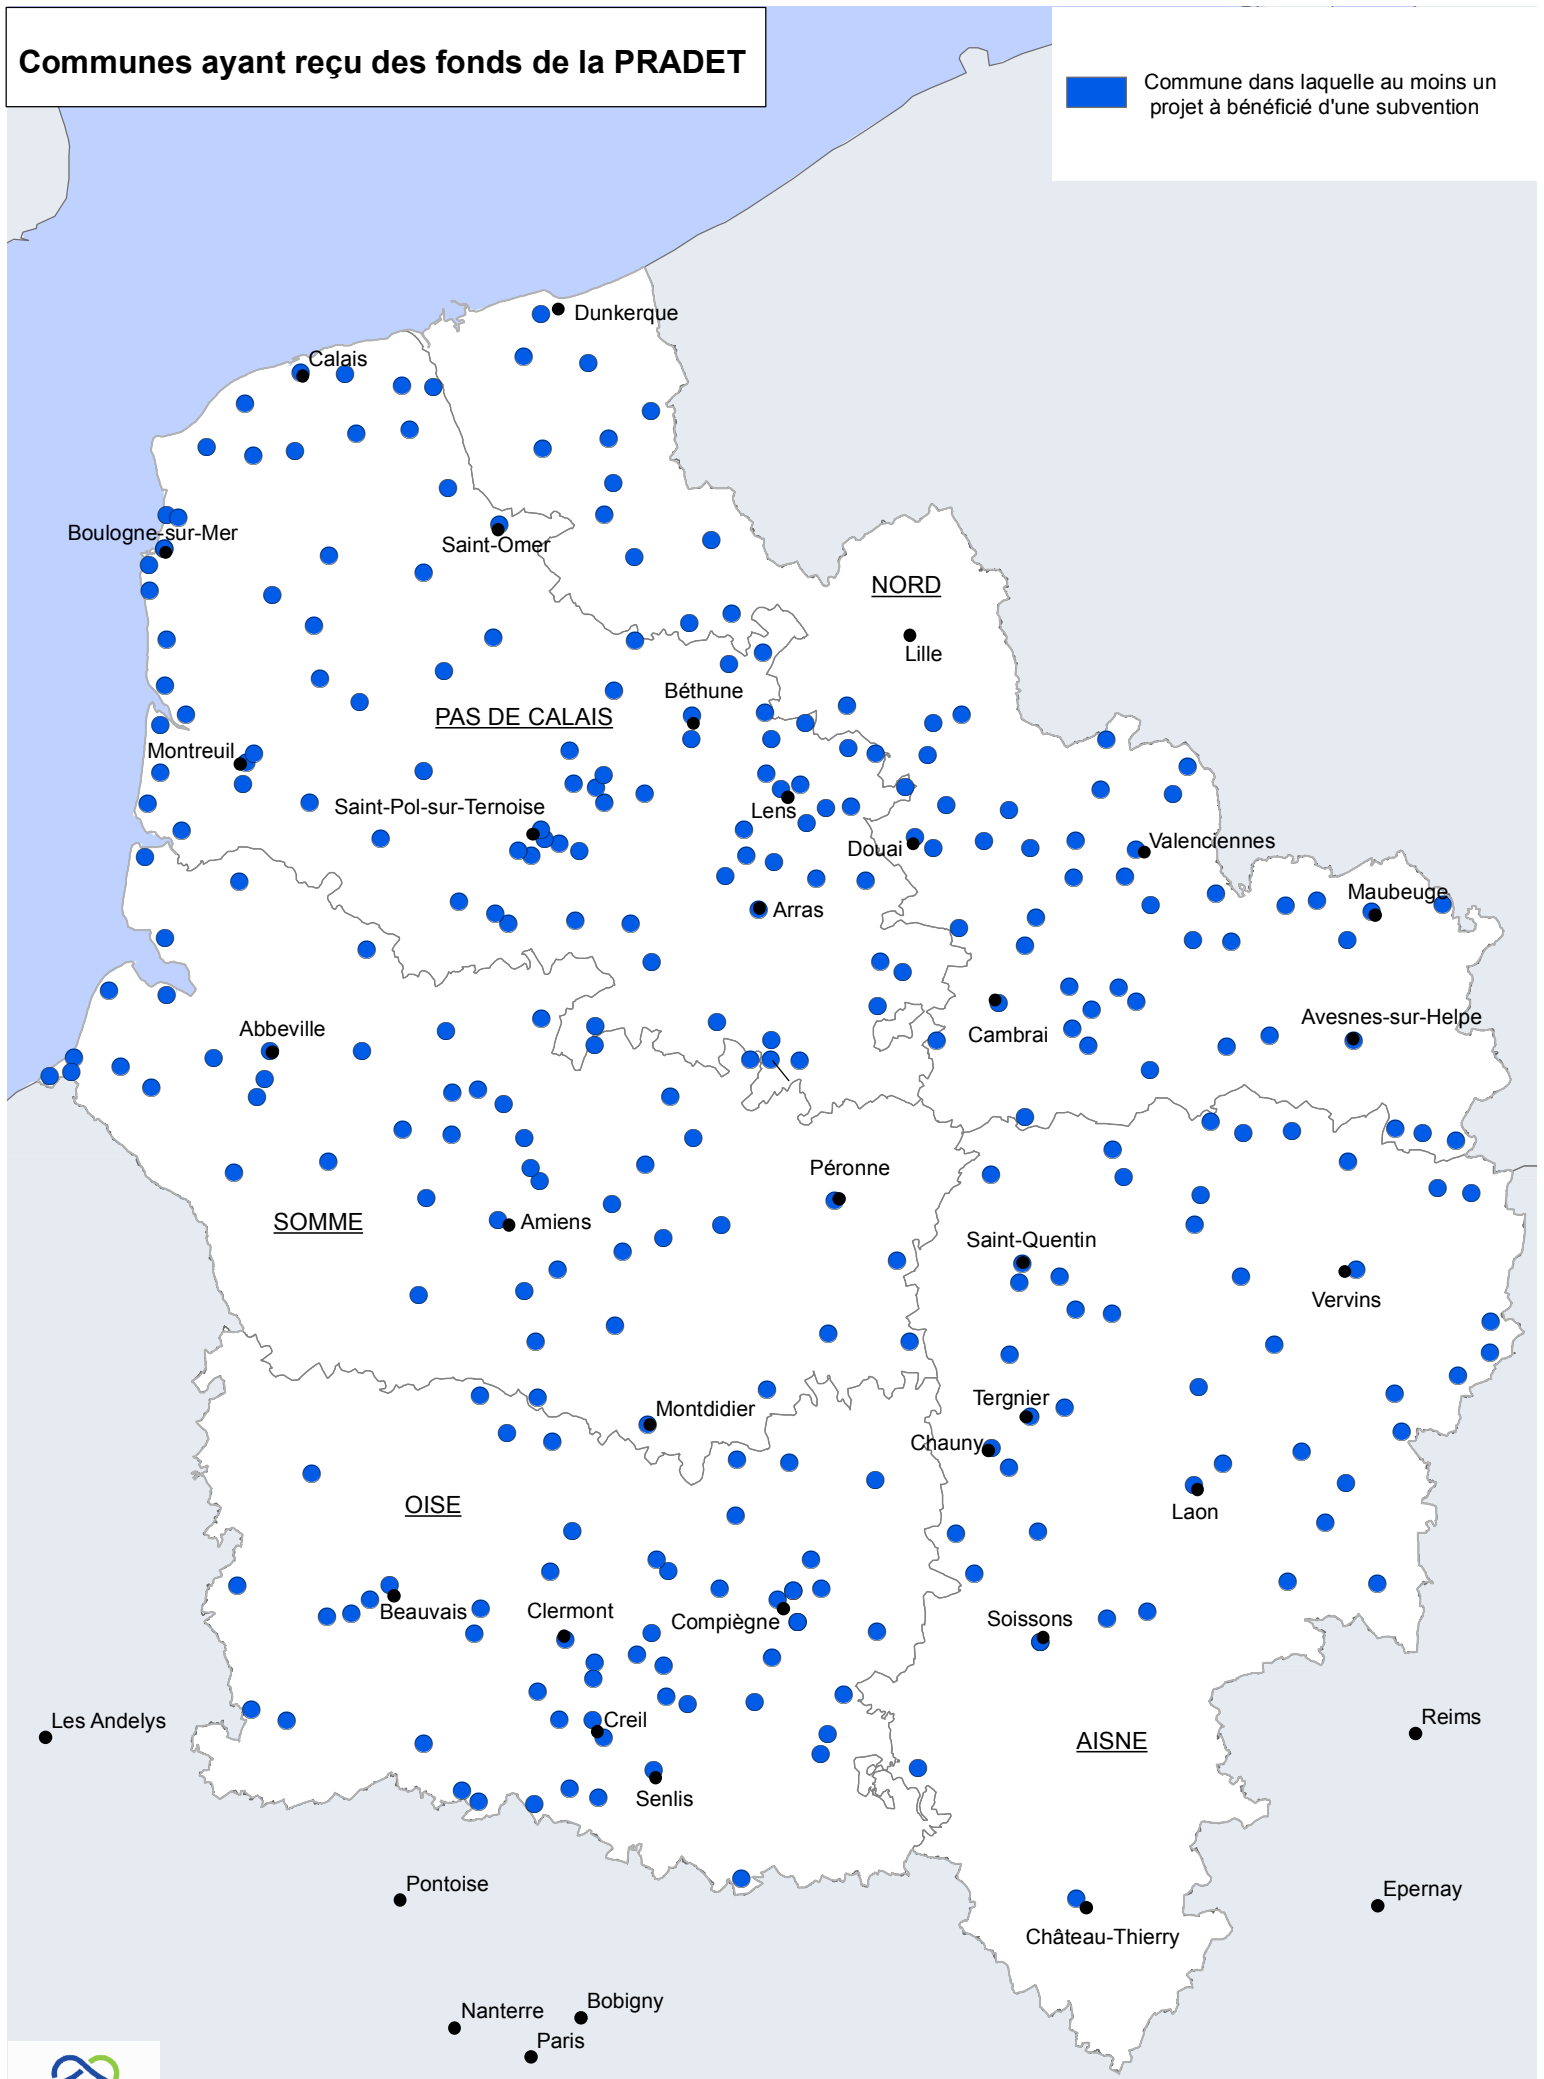

Communes ayant reçu des fonds de la PRADET

■ Commune dans laquelle au moins un projet à bénéficié d'une subvention

Réalisation : Agence Hauts-de-France 2020-2040
Sources : IGN GeoFla
Carte n°3247-3 le 22/09/2021