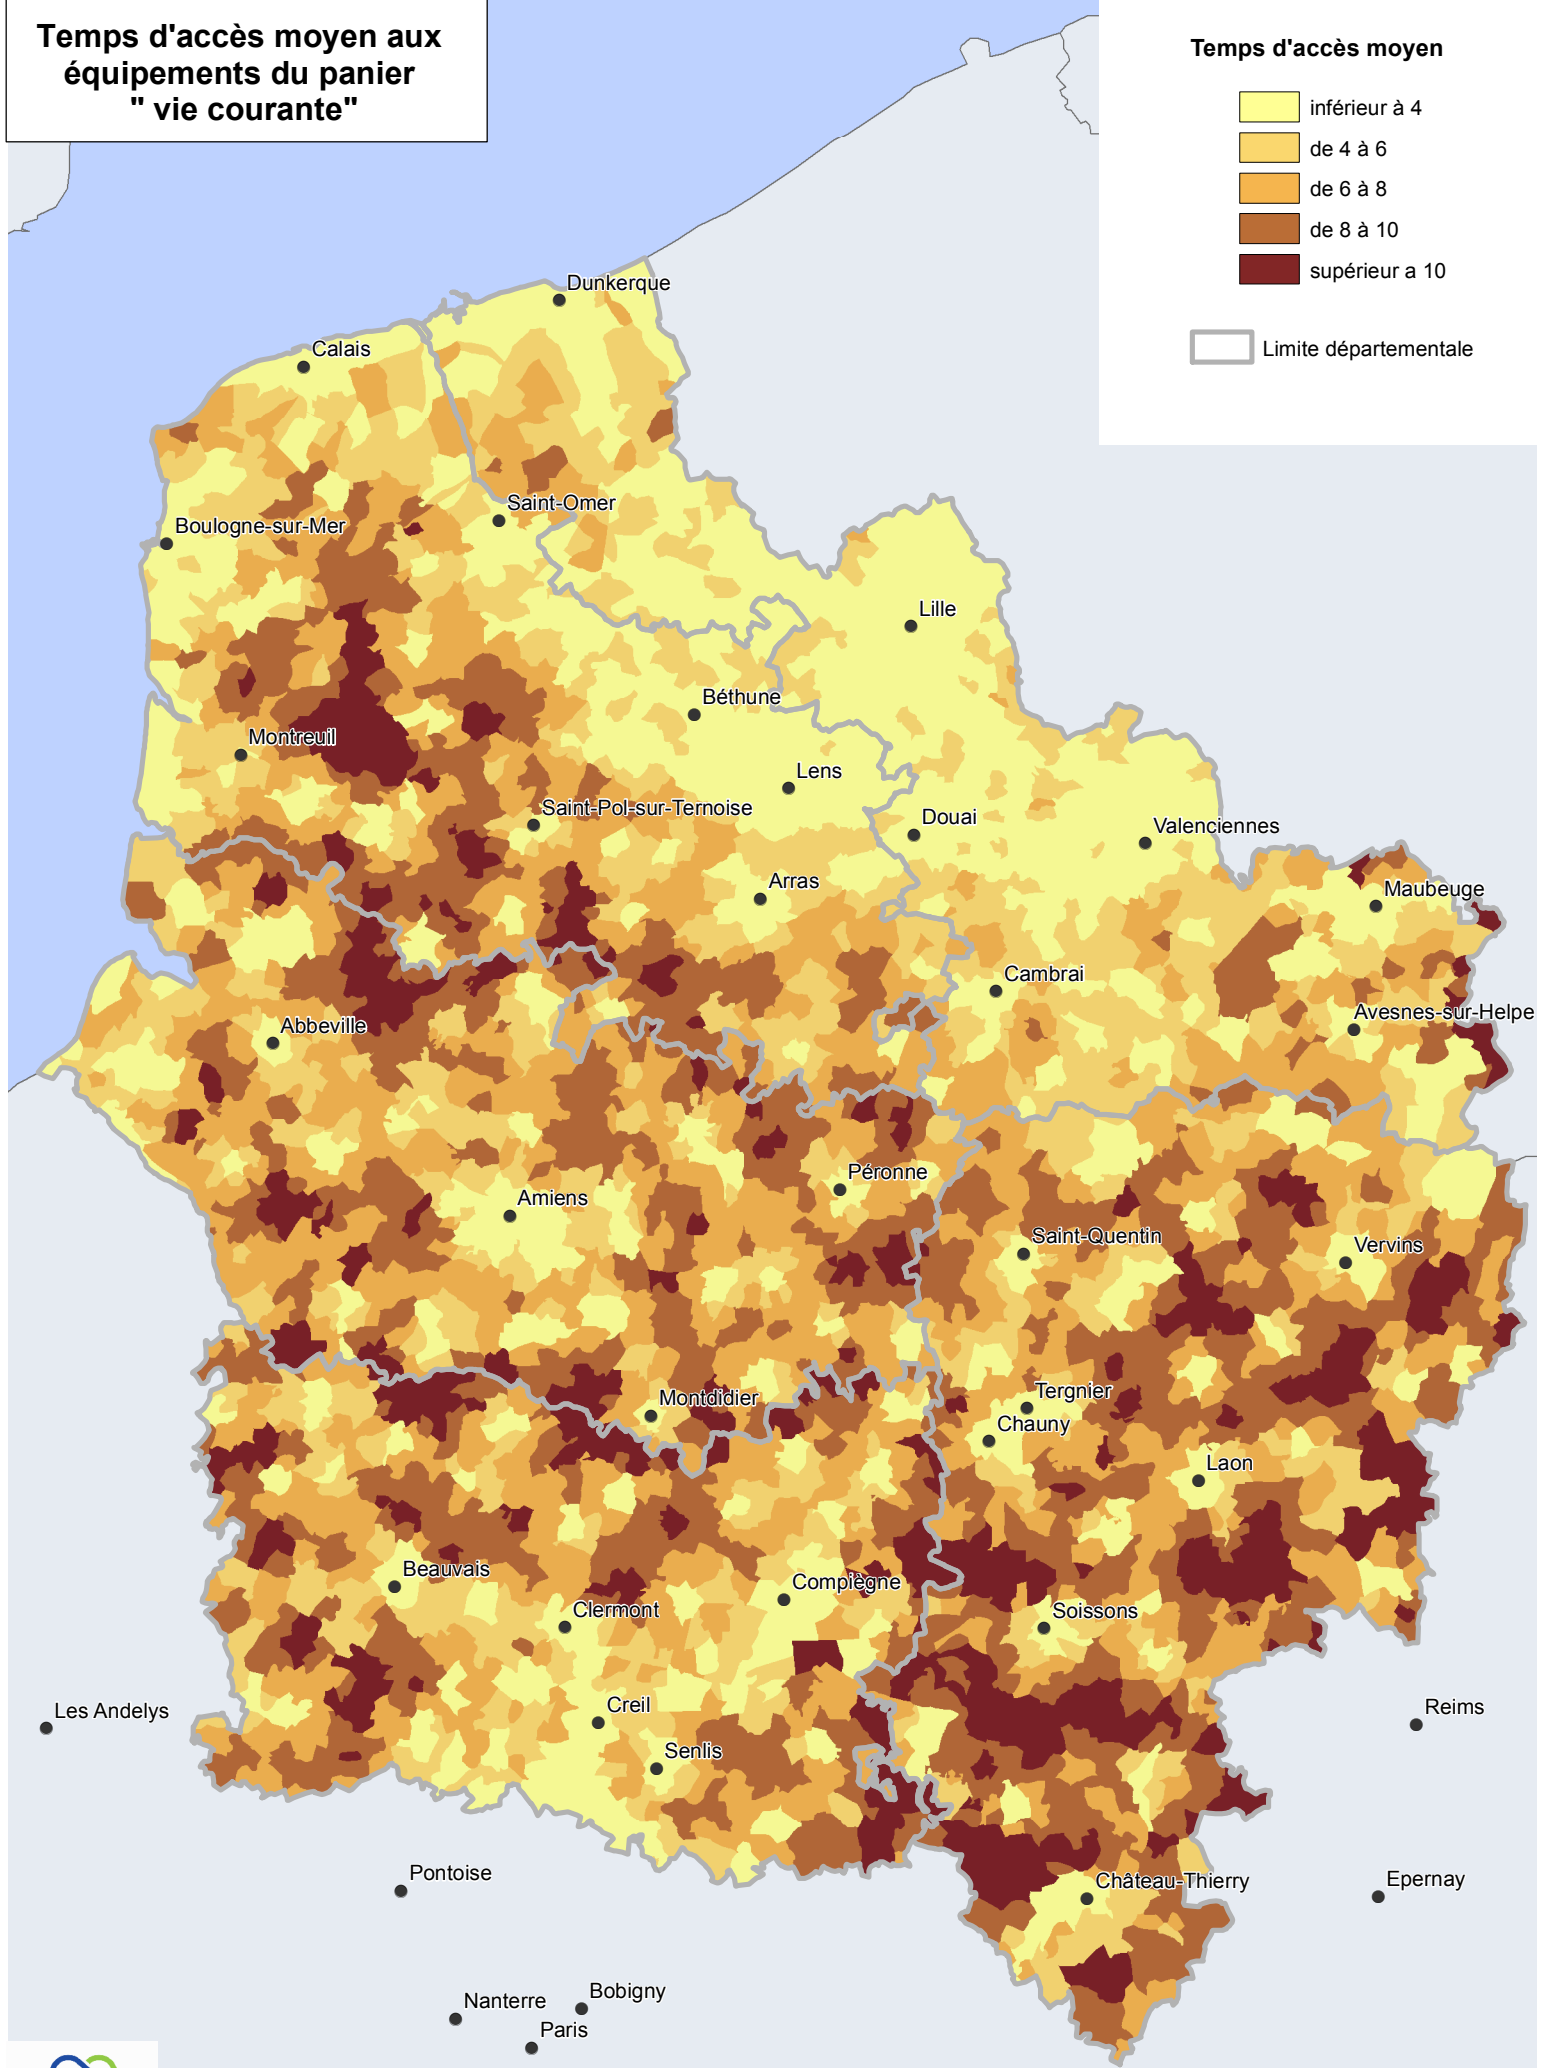

Temps d'accès moyen aux équipements du panier "vie courante"

Temps d'accès moyen

- inférieur à 4
- de 4 à 6
- de 6 à 8
- de 8 à 10
- supérieur à 10

Limite départementale

Réalisation : Agence Hauts-de-france 2020-2040
Sources : IGN GeoFla, Insee, BPE 2019, Calculs Agence HDF 2020-2040
Carte n°3091-2 le 20/07/2021