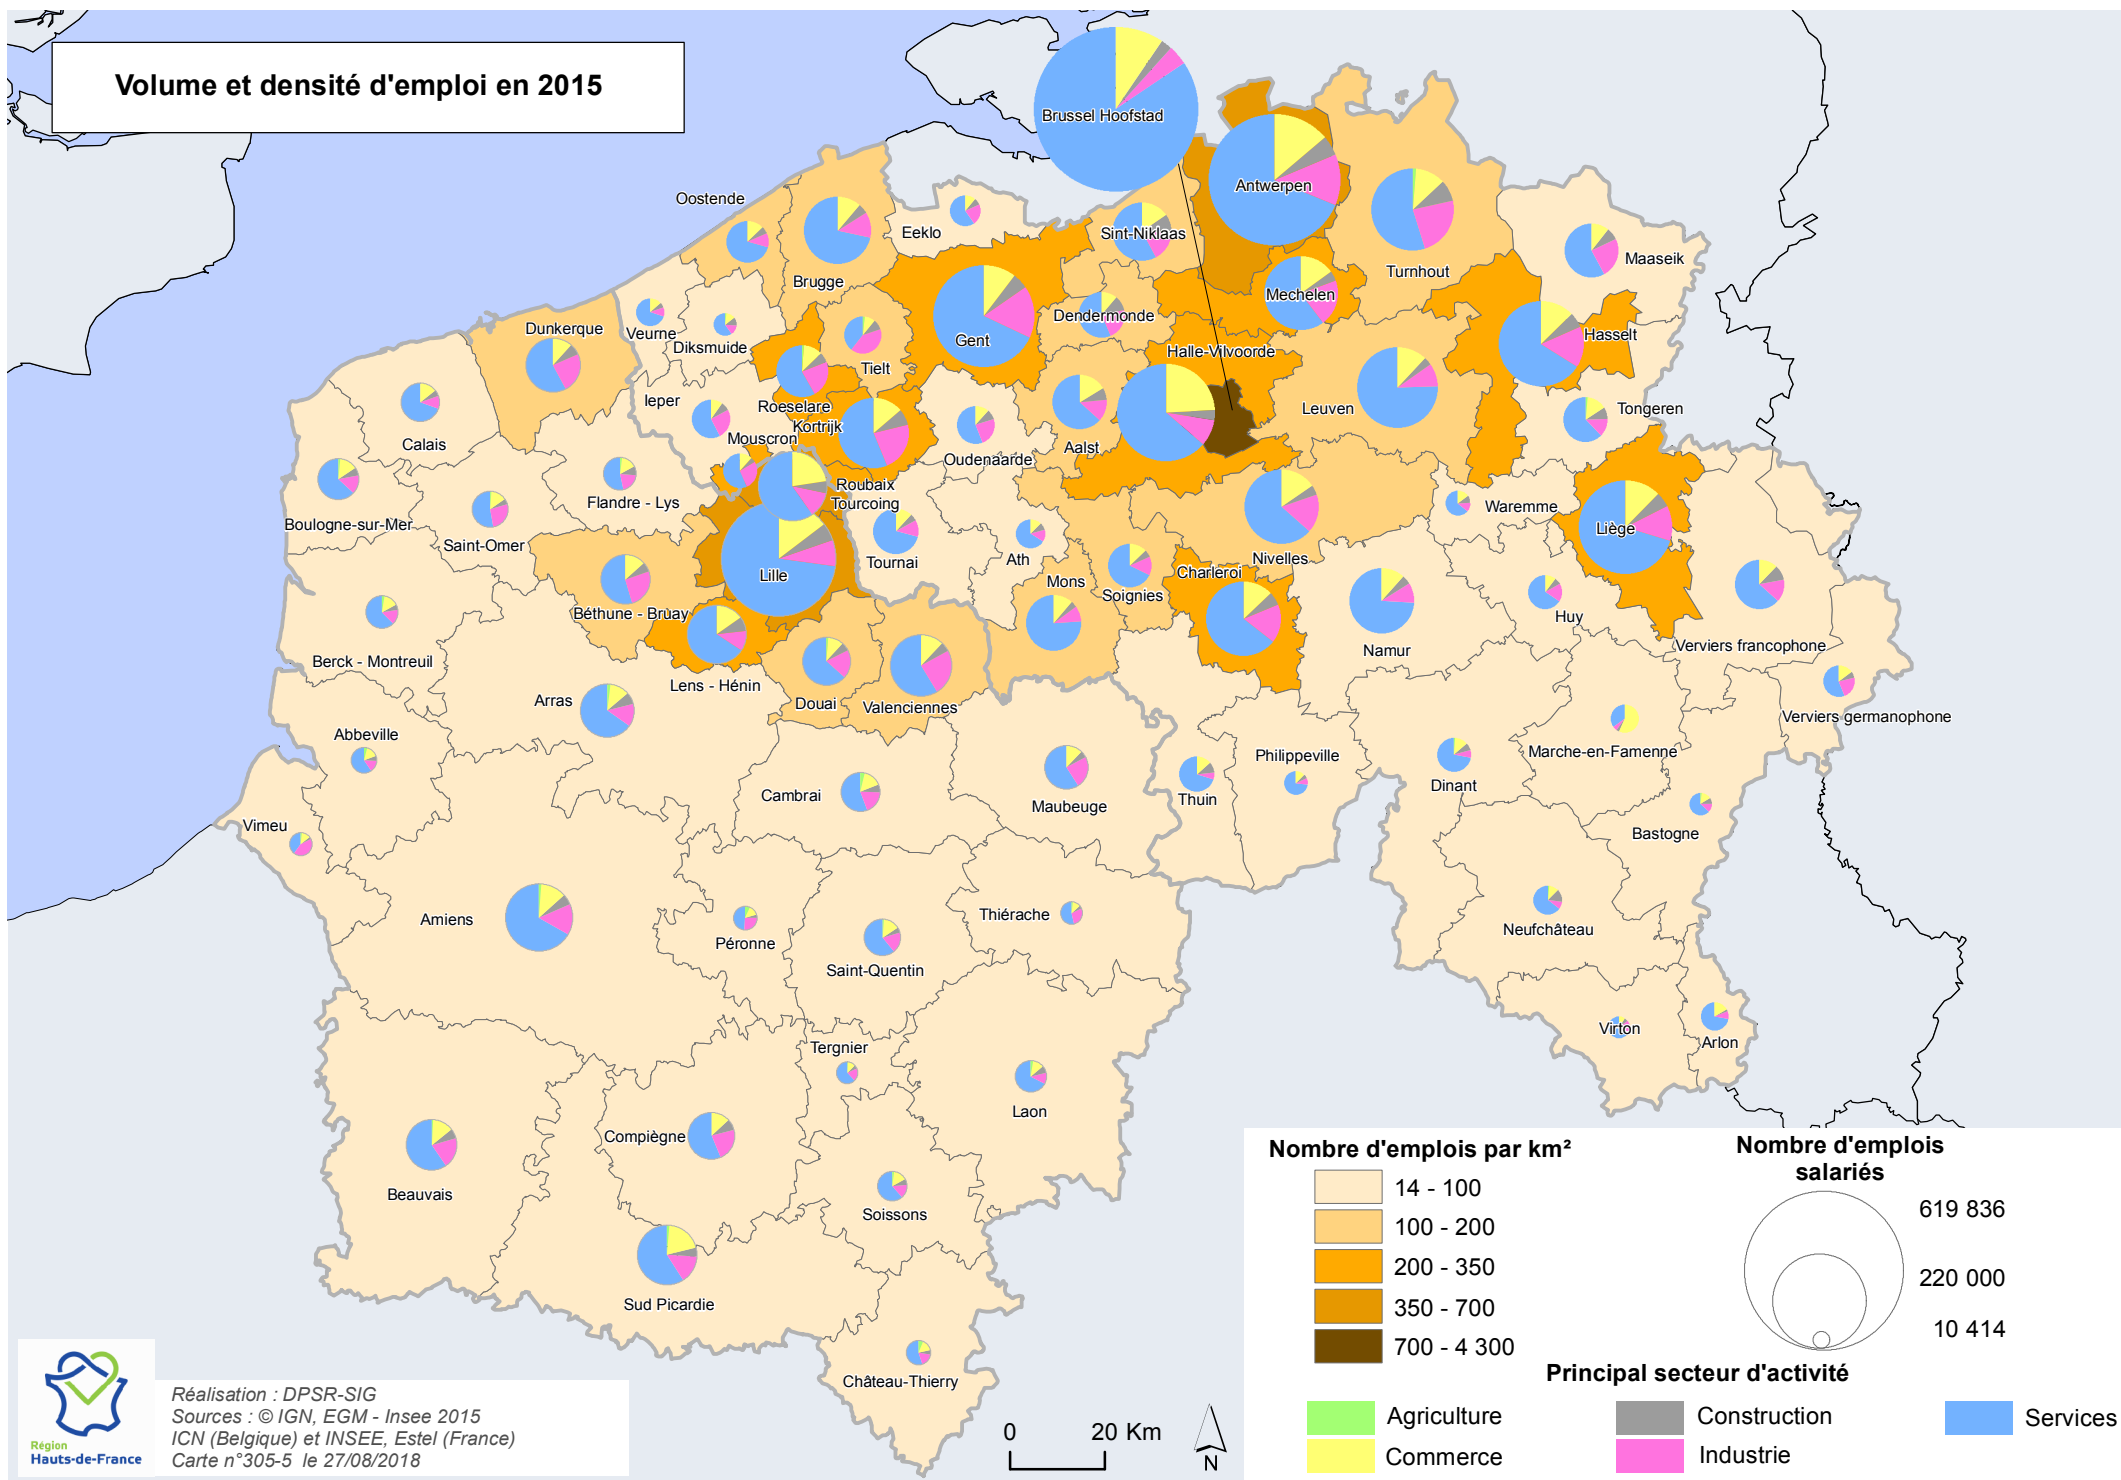

# Volume et densité d'emploi en 2015

## Nombre d'emplois par km²

- 14 - 100
- 100 - 200
- 200 - 350
- 350 - 700
- 700 - 4 300

## Nombre d'emplois salariés

## Principal secteur d'activité

- Agriculture
- Construction
- Services
- Commerce
- Industrie

Réalisation : DPSR-SIG  
 Sources : © IGN, EGM - Insee 2015  
 ICN (Belgique) et INSEE, Estel (France)  
 Carte n°305-5 le 27/08/2018