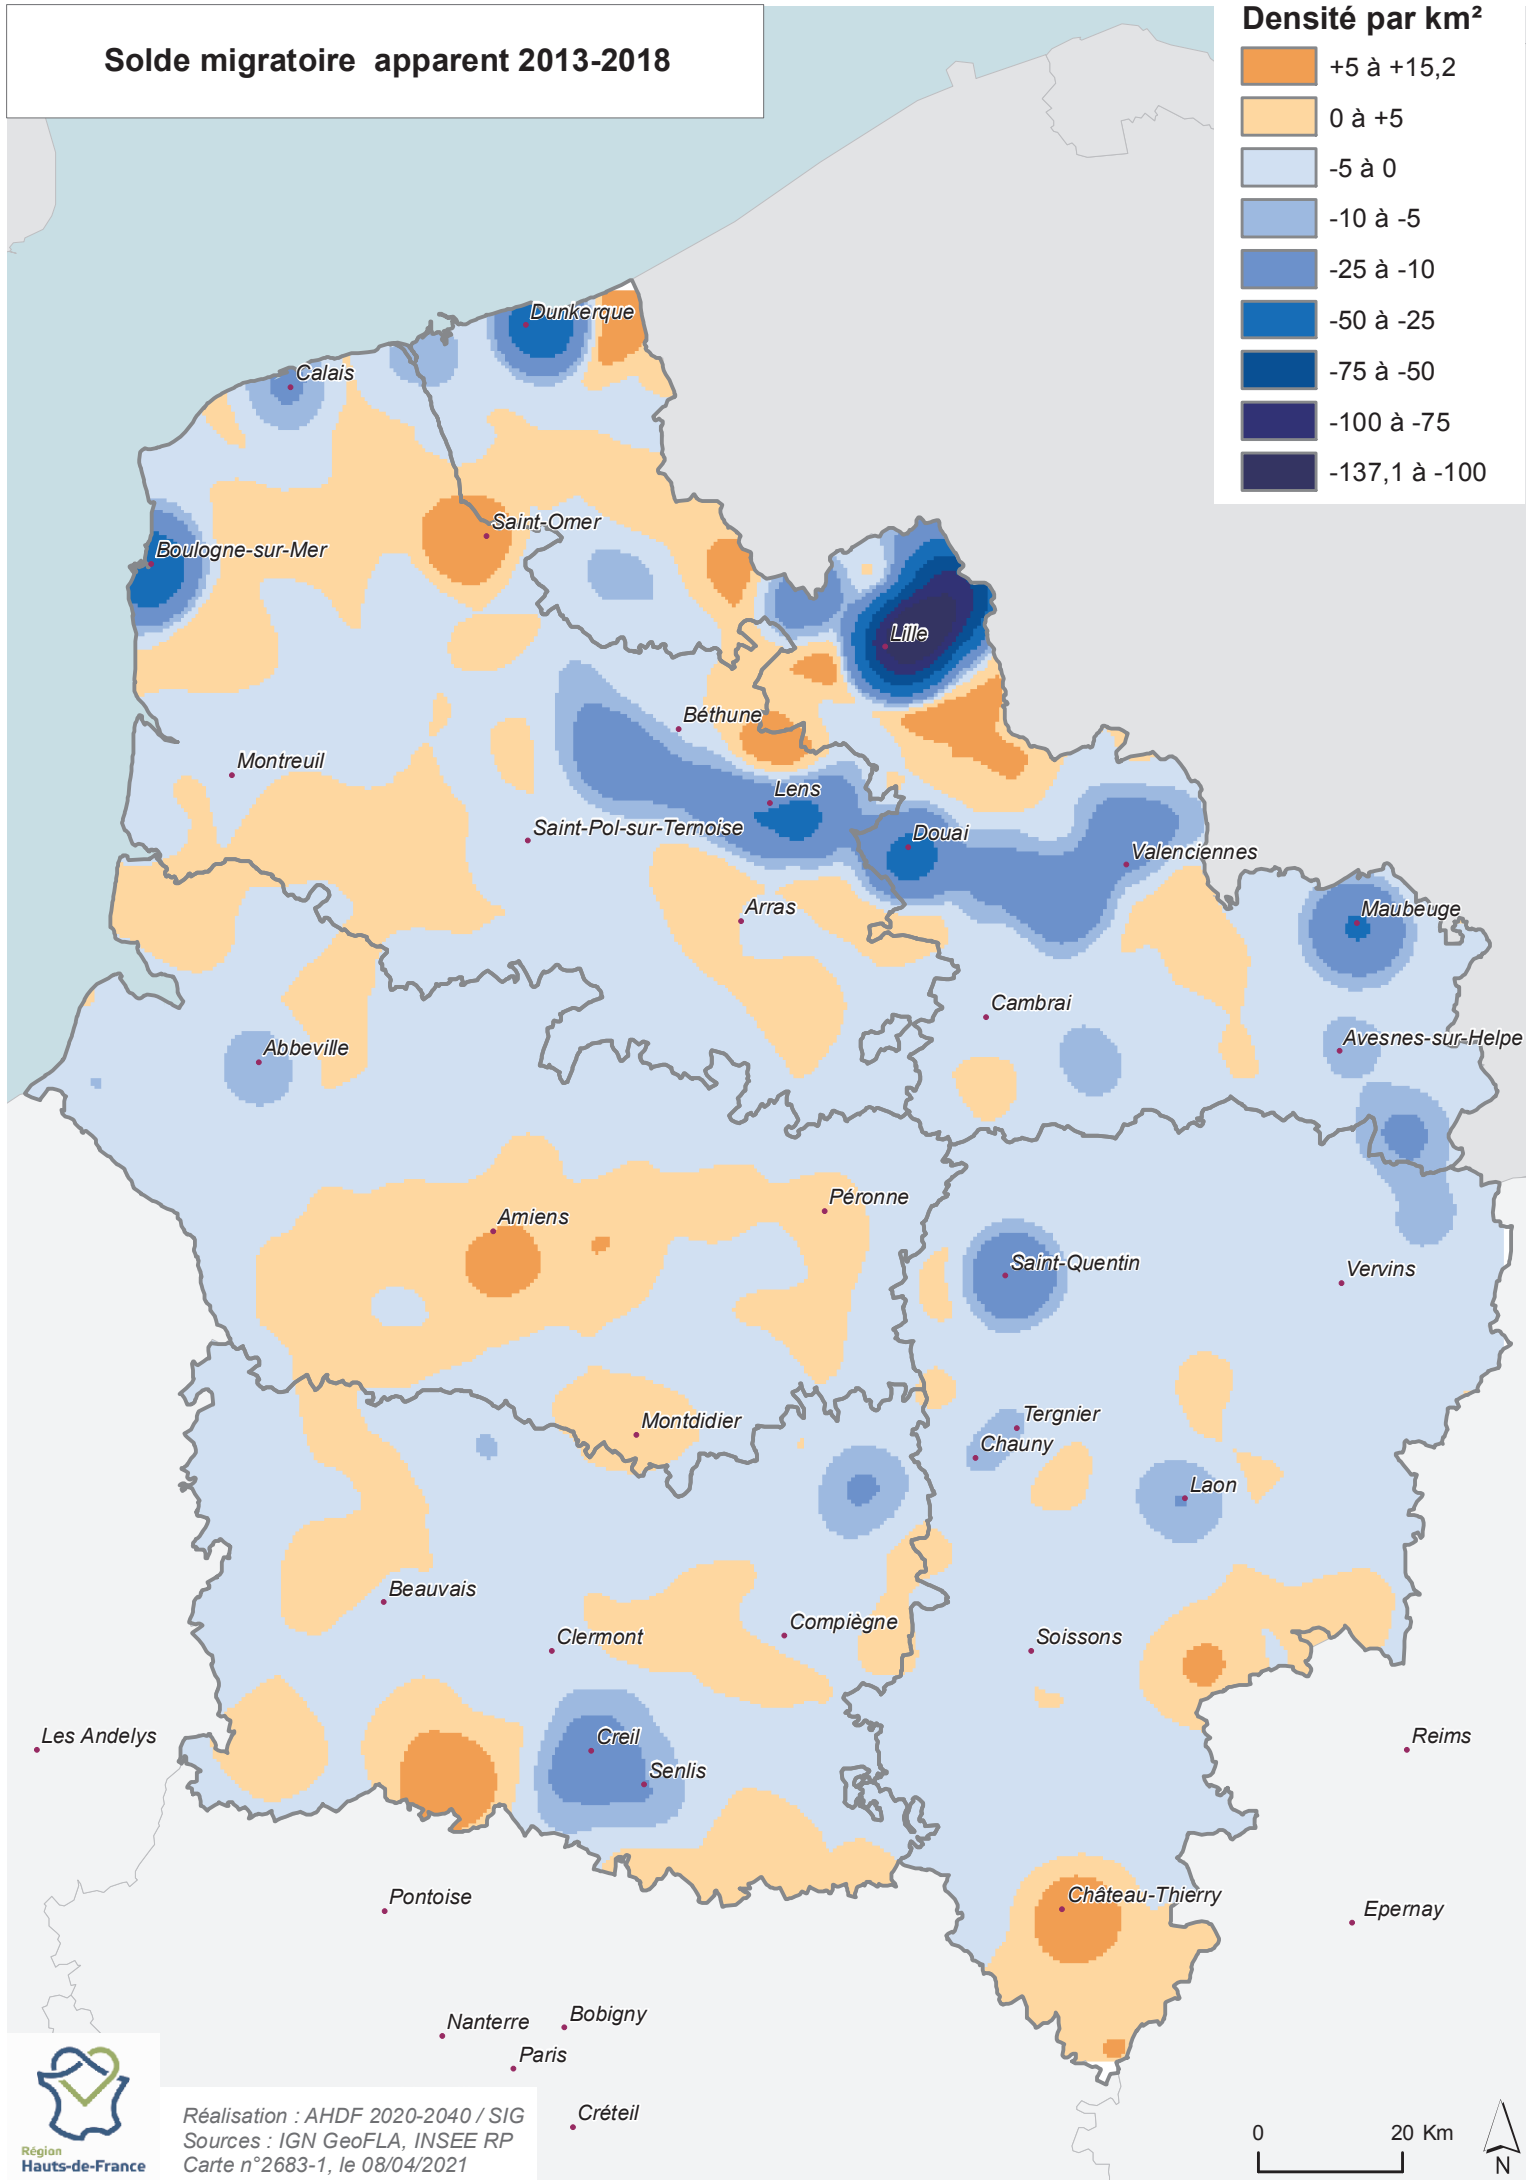

# Solde migratoire apparent 2013-2018

Réalisation : AHDF 2020-2040 / SIG  
Sources : IGN GeoFLA, INSEE RP  
Carte n°2683-1, le 08/04/2021