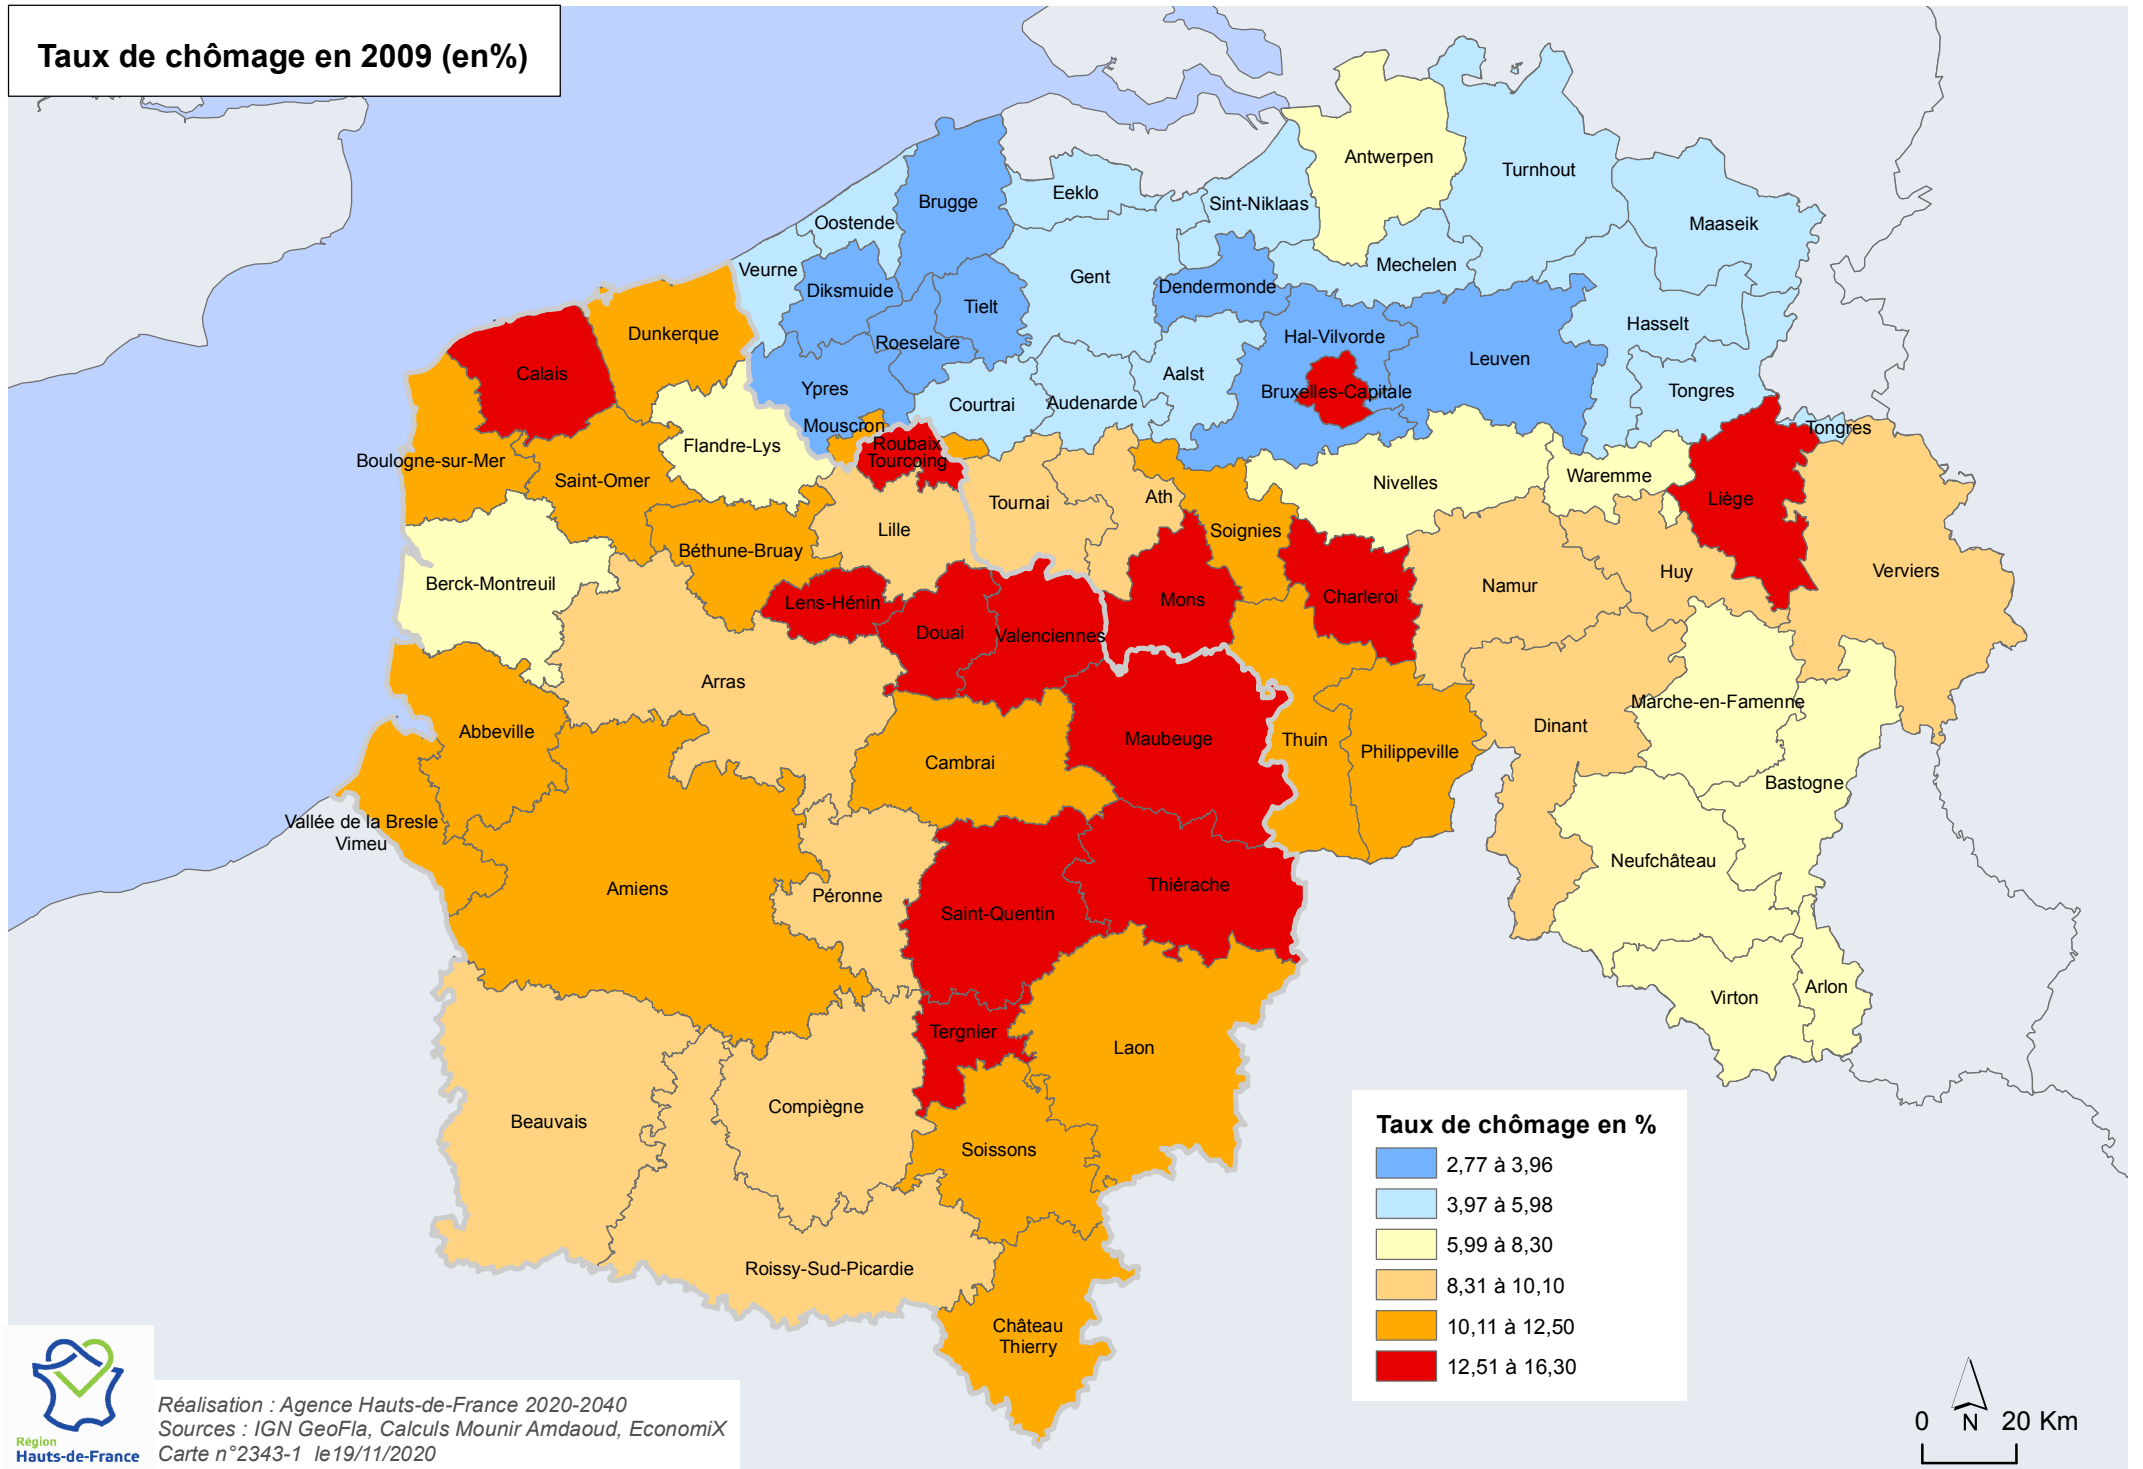

# Taux de chômage en 2009 (en%)

Réalisation : Agence Hauts-de-France 2020-2040  
 Sources : IGN GeoFla, Calculs Mounir Amdaoud, EconomiX  
 Carte n°2343-1 le 19/11/2020