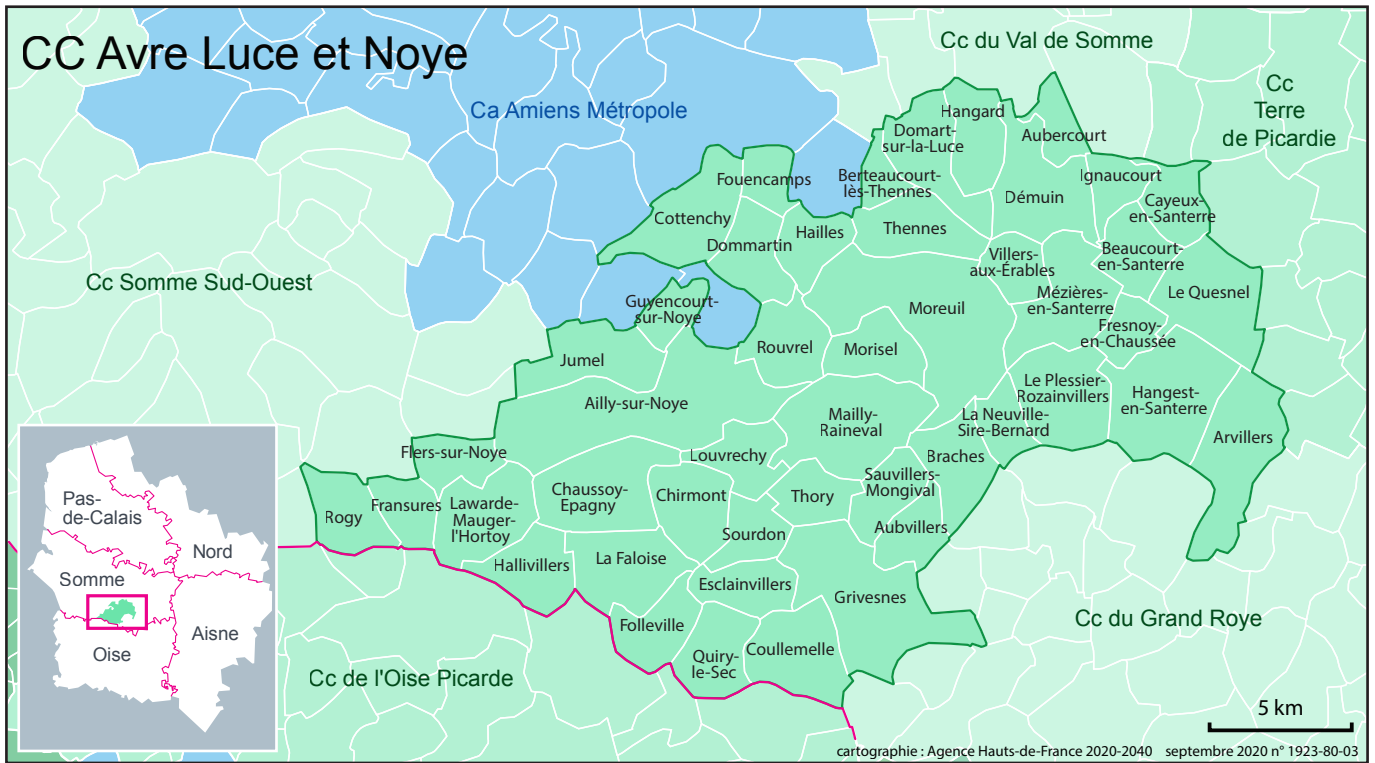

CC Avre Luce et Noye

cartographie : Agence Hauts-de-France 2020-2040 septembre 2020 n° 1923-80-03