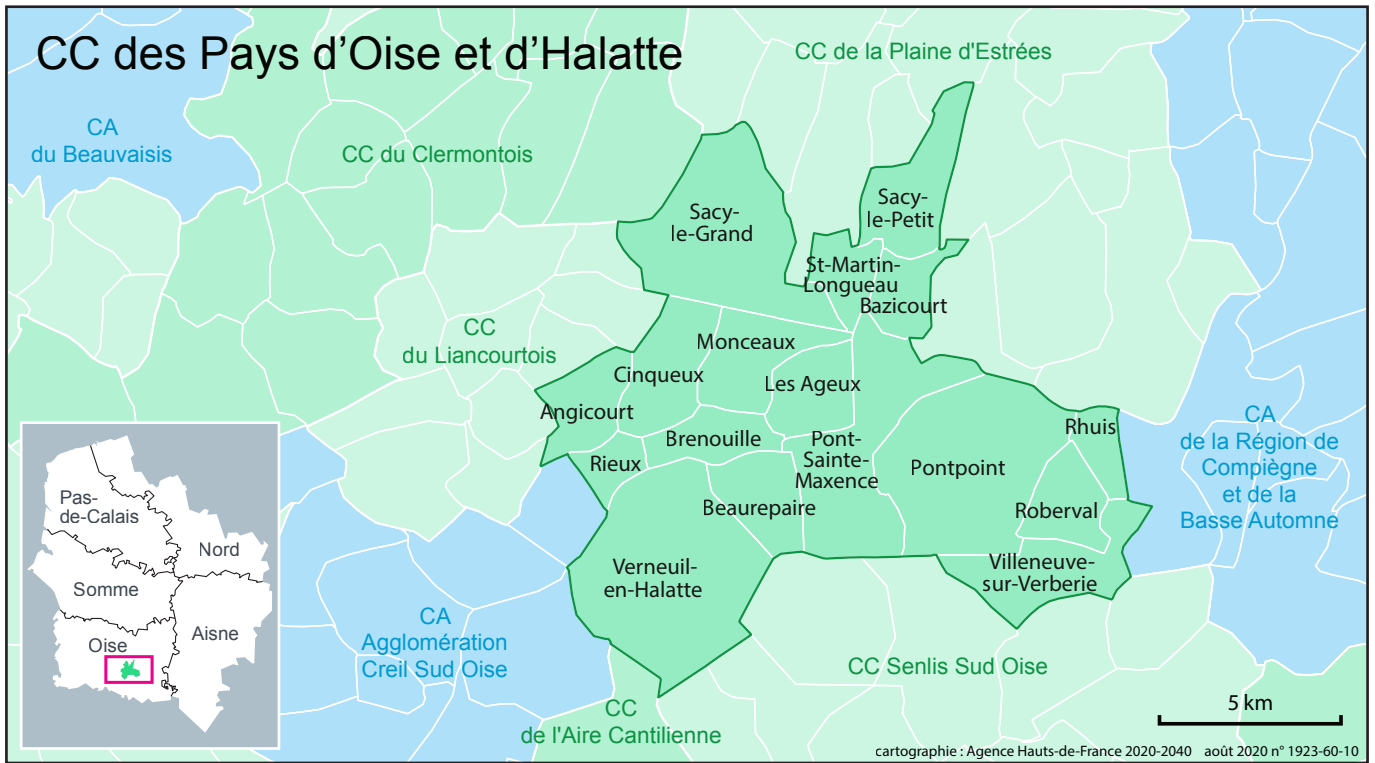

CC des Pays d'Oise et d'Halatte

cartographie : Agence Hauts-de-France 2020-2040 août 2020 n° 1923-60-10