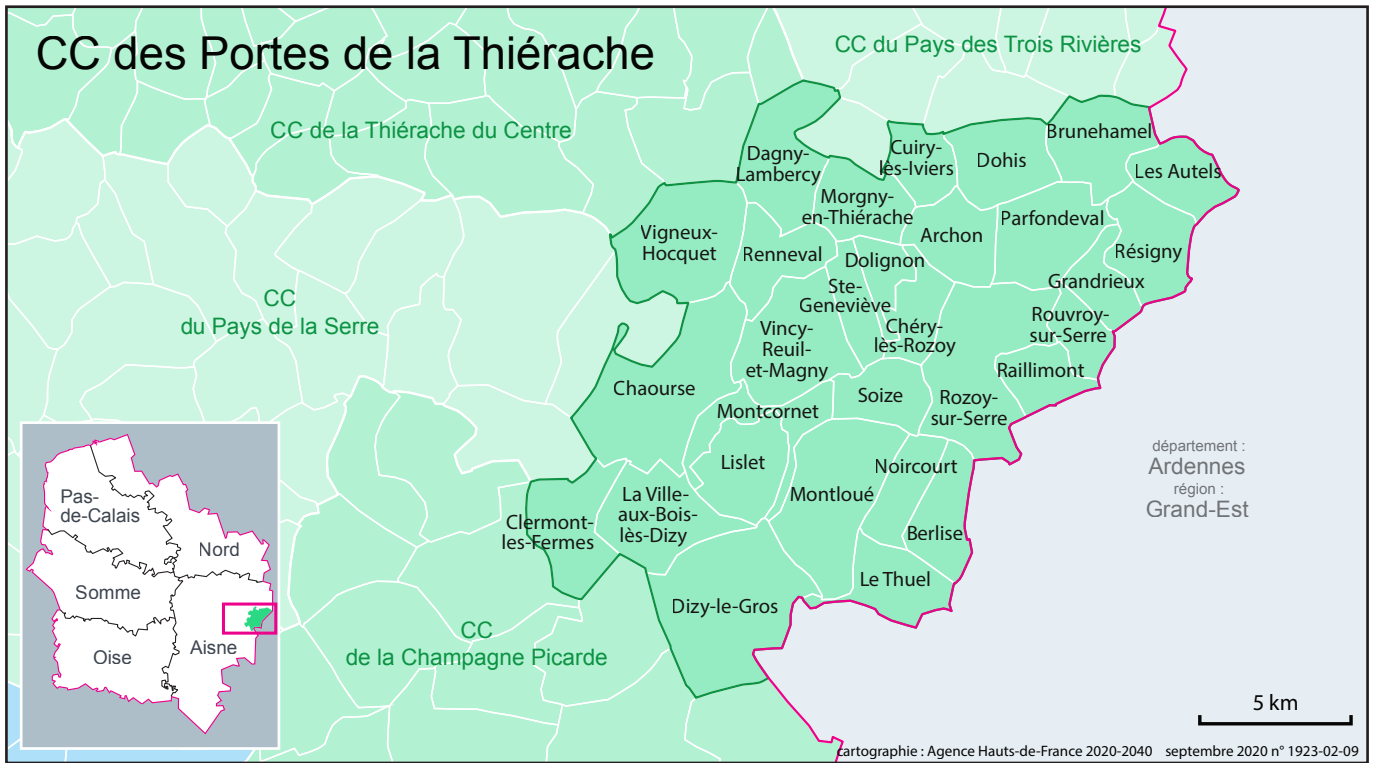

CC des Portes de la Thiérache

département :
Ardennes
région :
Grand-Est

5 km