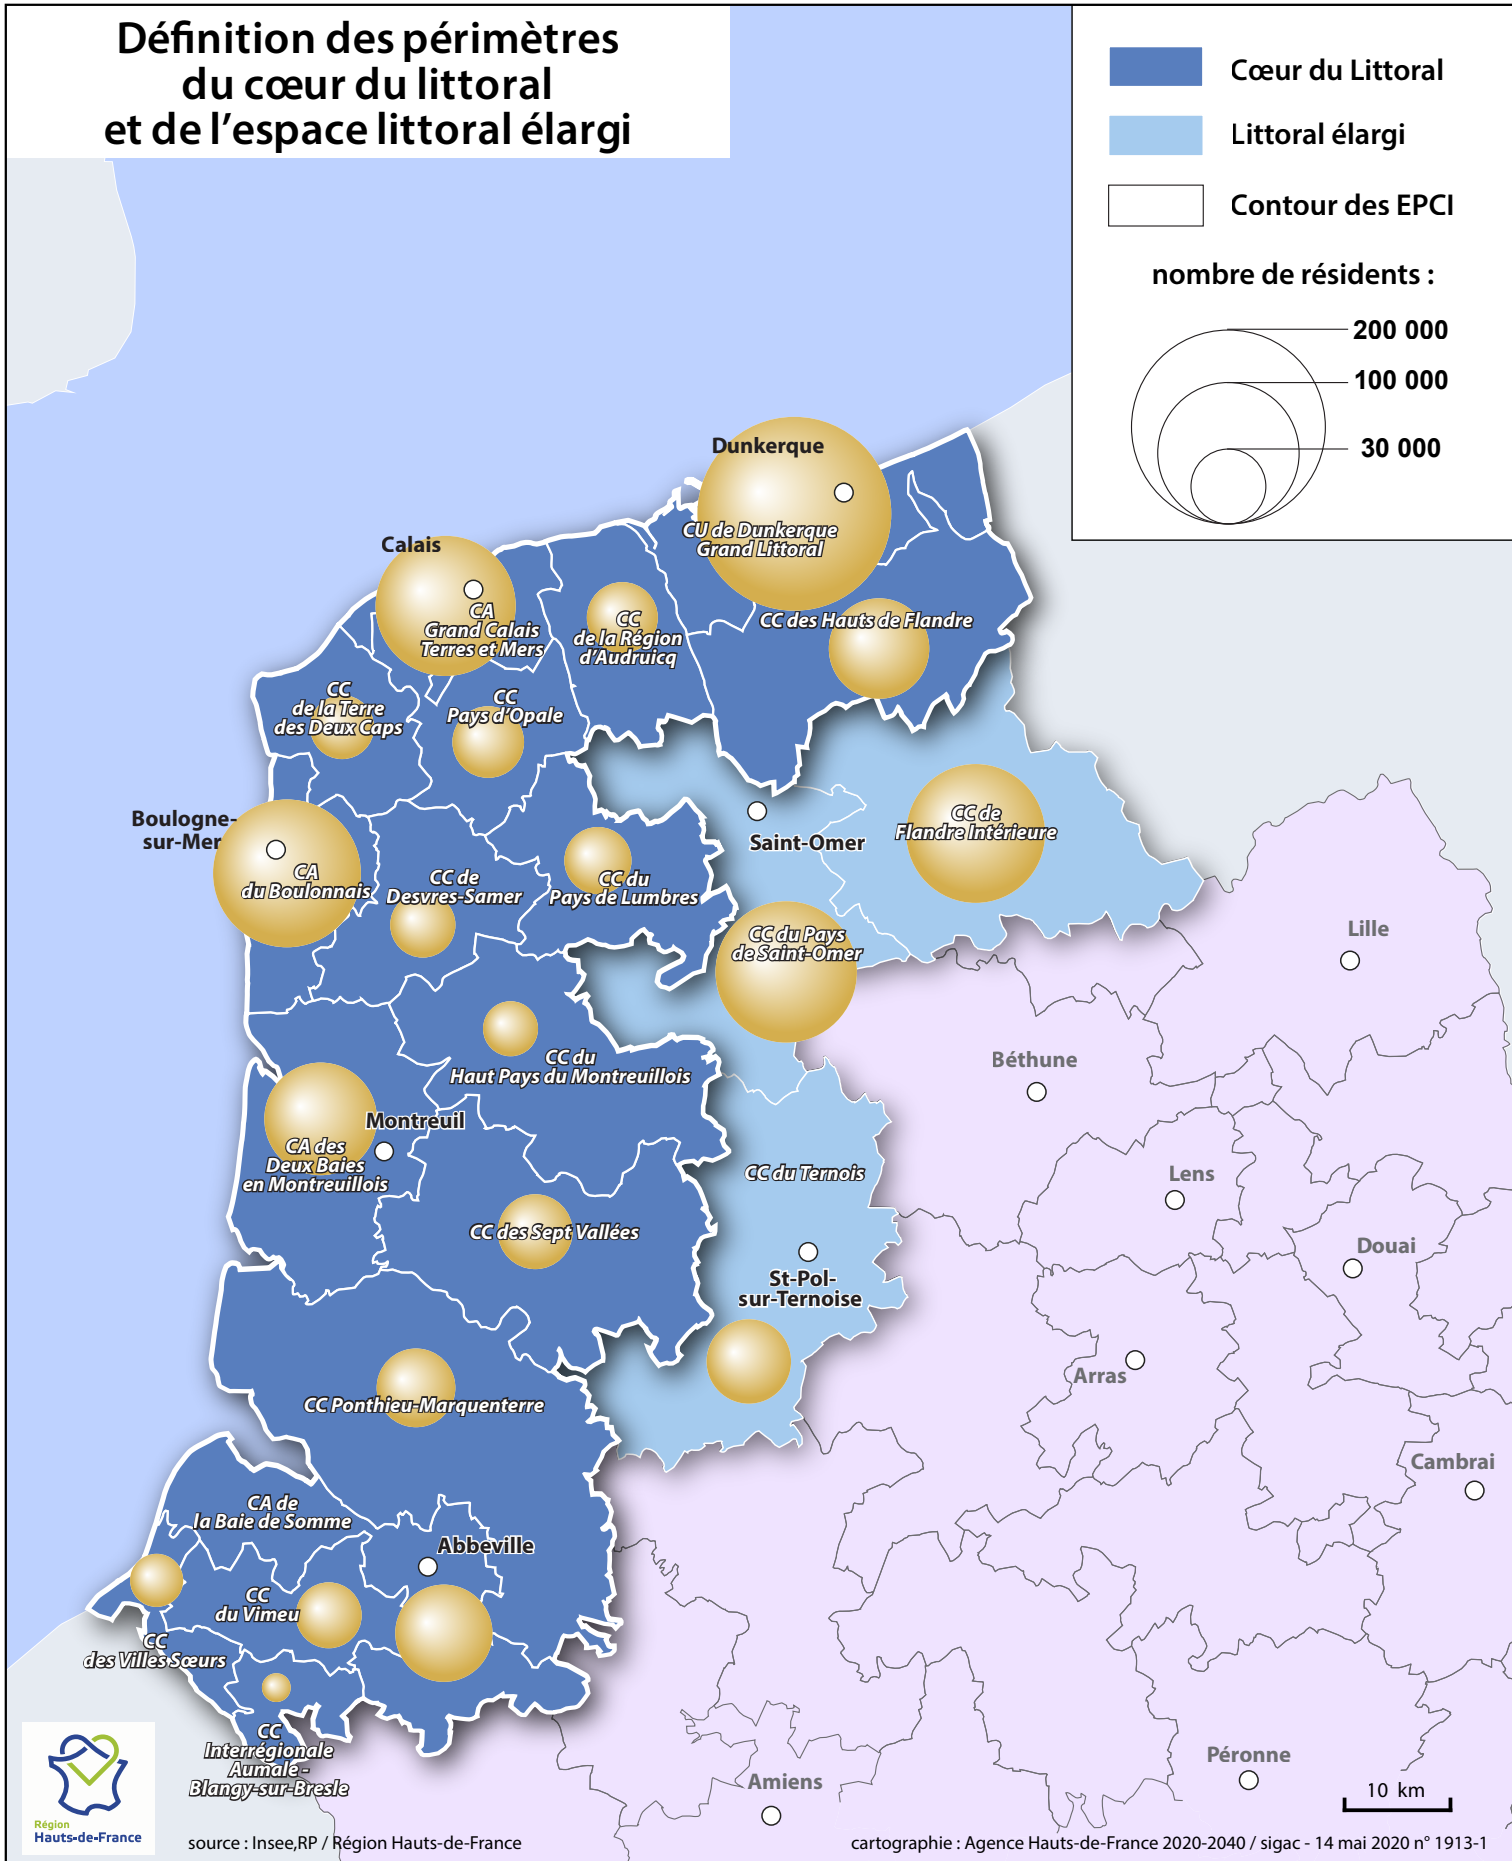

Définition des périmètres du cœur du littoral et de l'espace littoral élargi

- Cœur du Littoral
- Littoral élargi
- Contour des EPCI

nombre de résidents :

source : Insee, RP / Région Hauts-de-France

cartographie : Agence Hauts-de-France 2020-2040 / sigac - 14 mai 2020 n° 1913-1

10 km