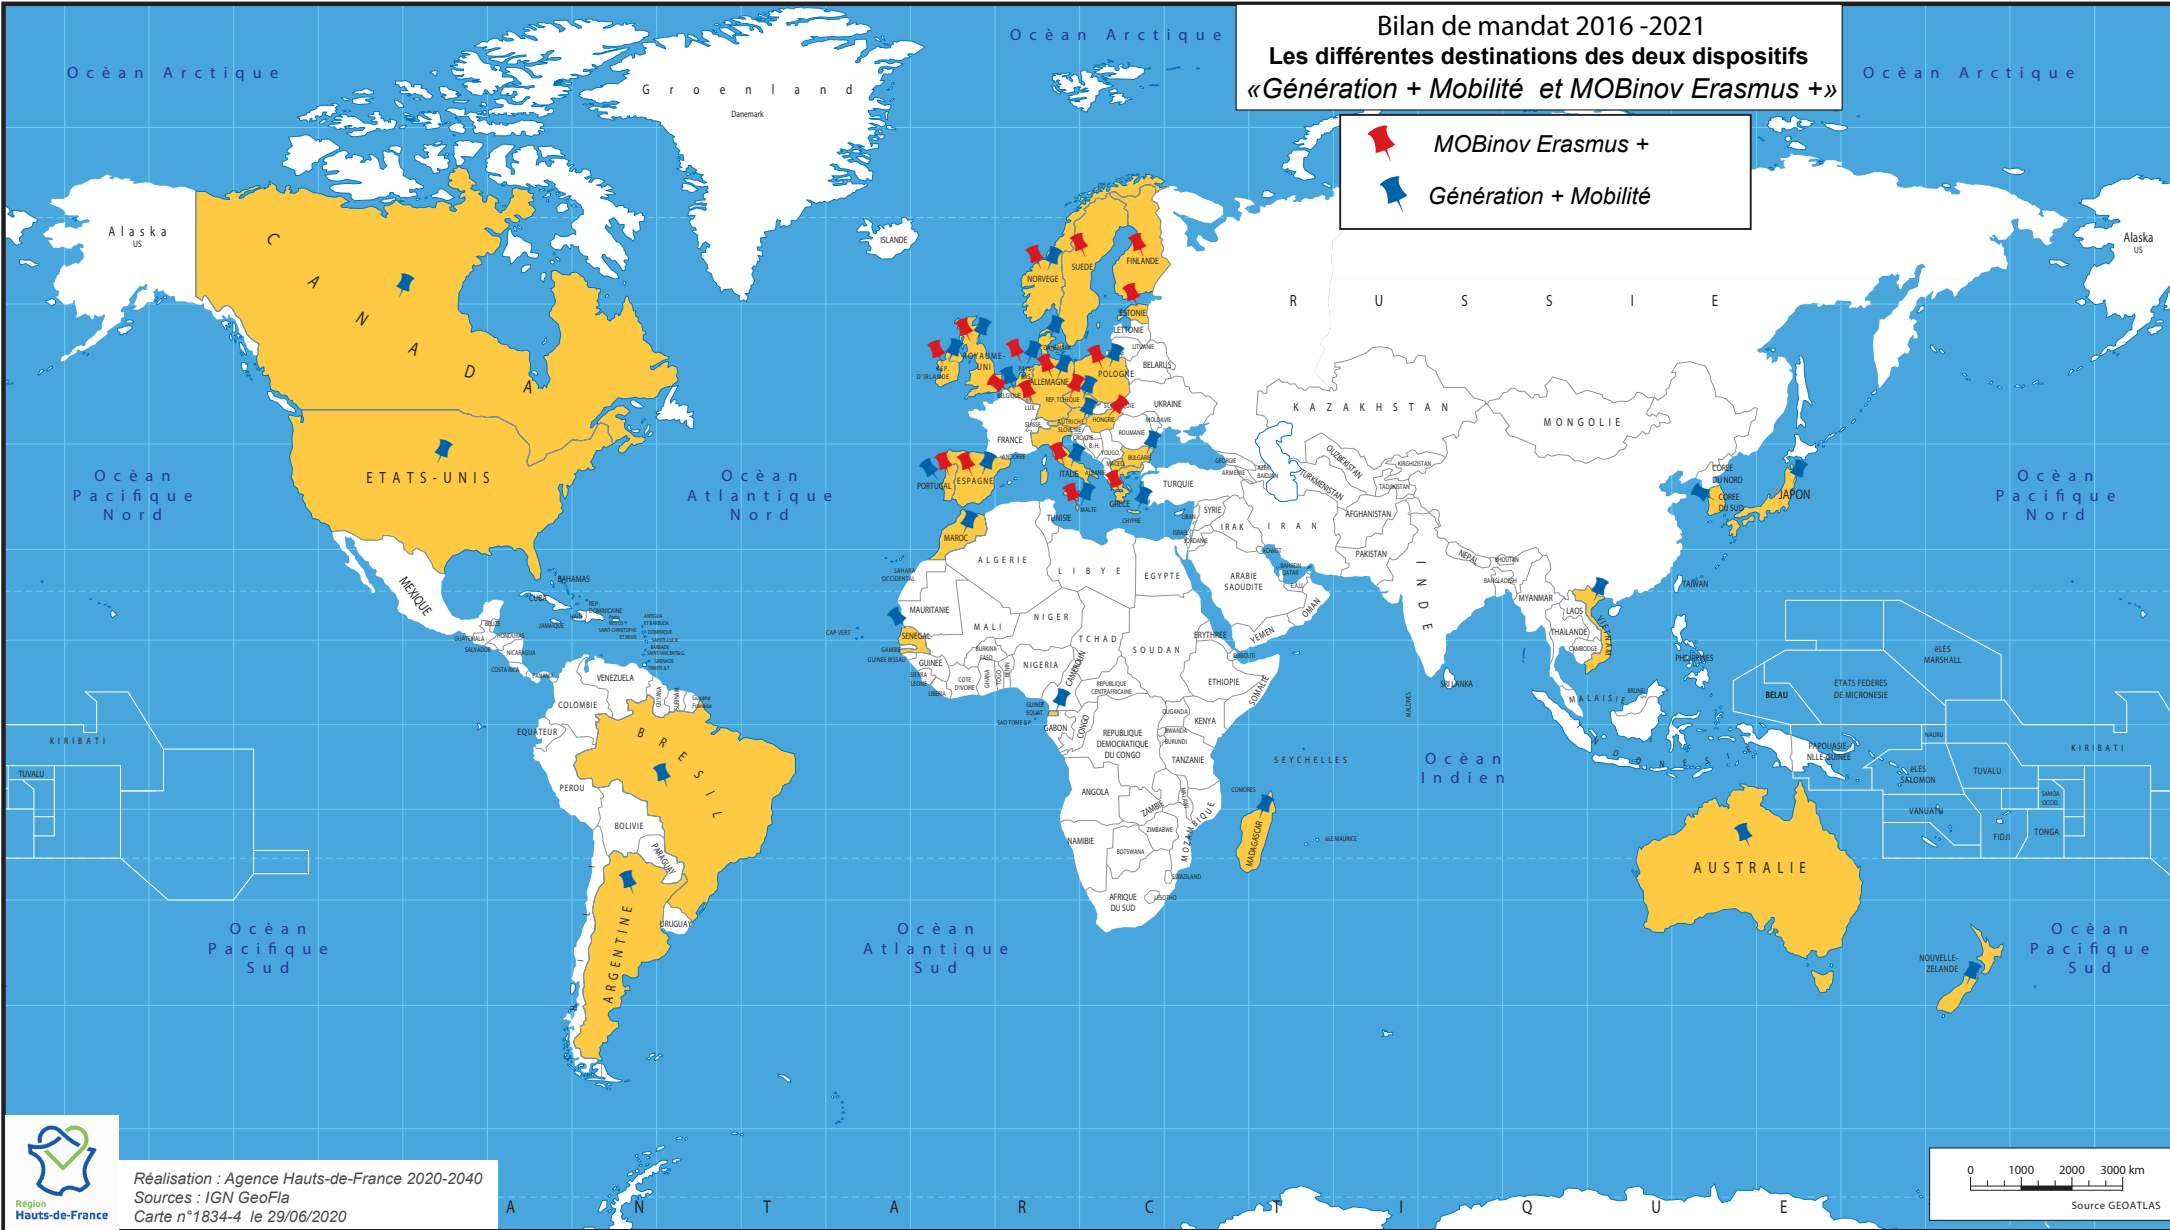

Bilan de mandat 2016 -2021  
**Les différentes destinations des deux dispositifs**  
 «Génération + Mobilité et MOBinov Erasmus +»

 MOBinov Erasmus +  
 Génération + Mobilité

Réalisation : Agence Hauts-de-France 2020-2040  
 Sources : IGN GeoFla  
 Carte n°1834-4 le 29/06/2020