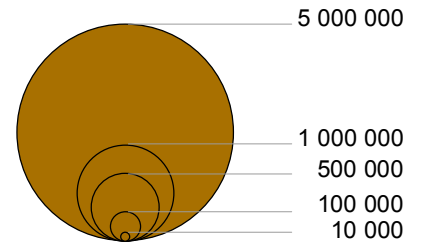

Les Centres de Tri des Déchets d'Activité Economique (DAE)

Capacité annuelle totale des installations en tonnes

Réalisation : DPSR/IGAC
 Sources : OSM / GéoBretagne
 Région Hauts-de-France/DCAE
 Carte n°137-2 - 19/07/2018