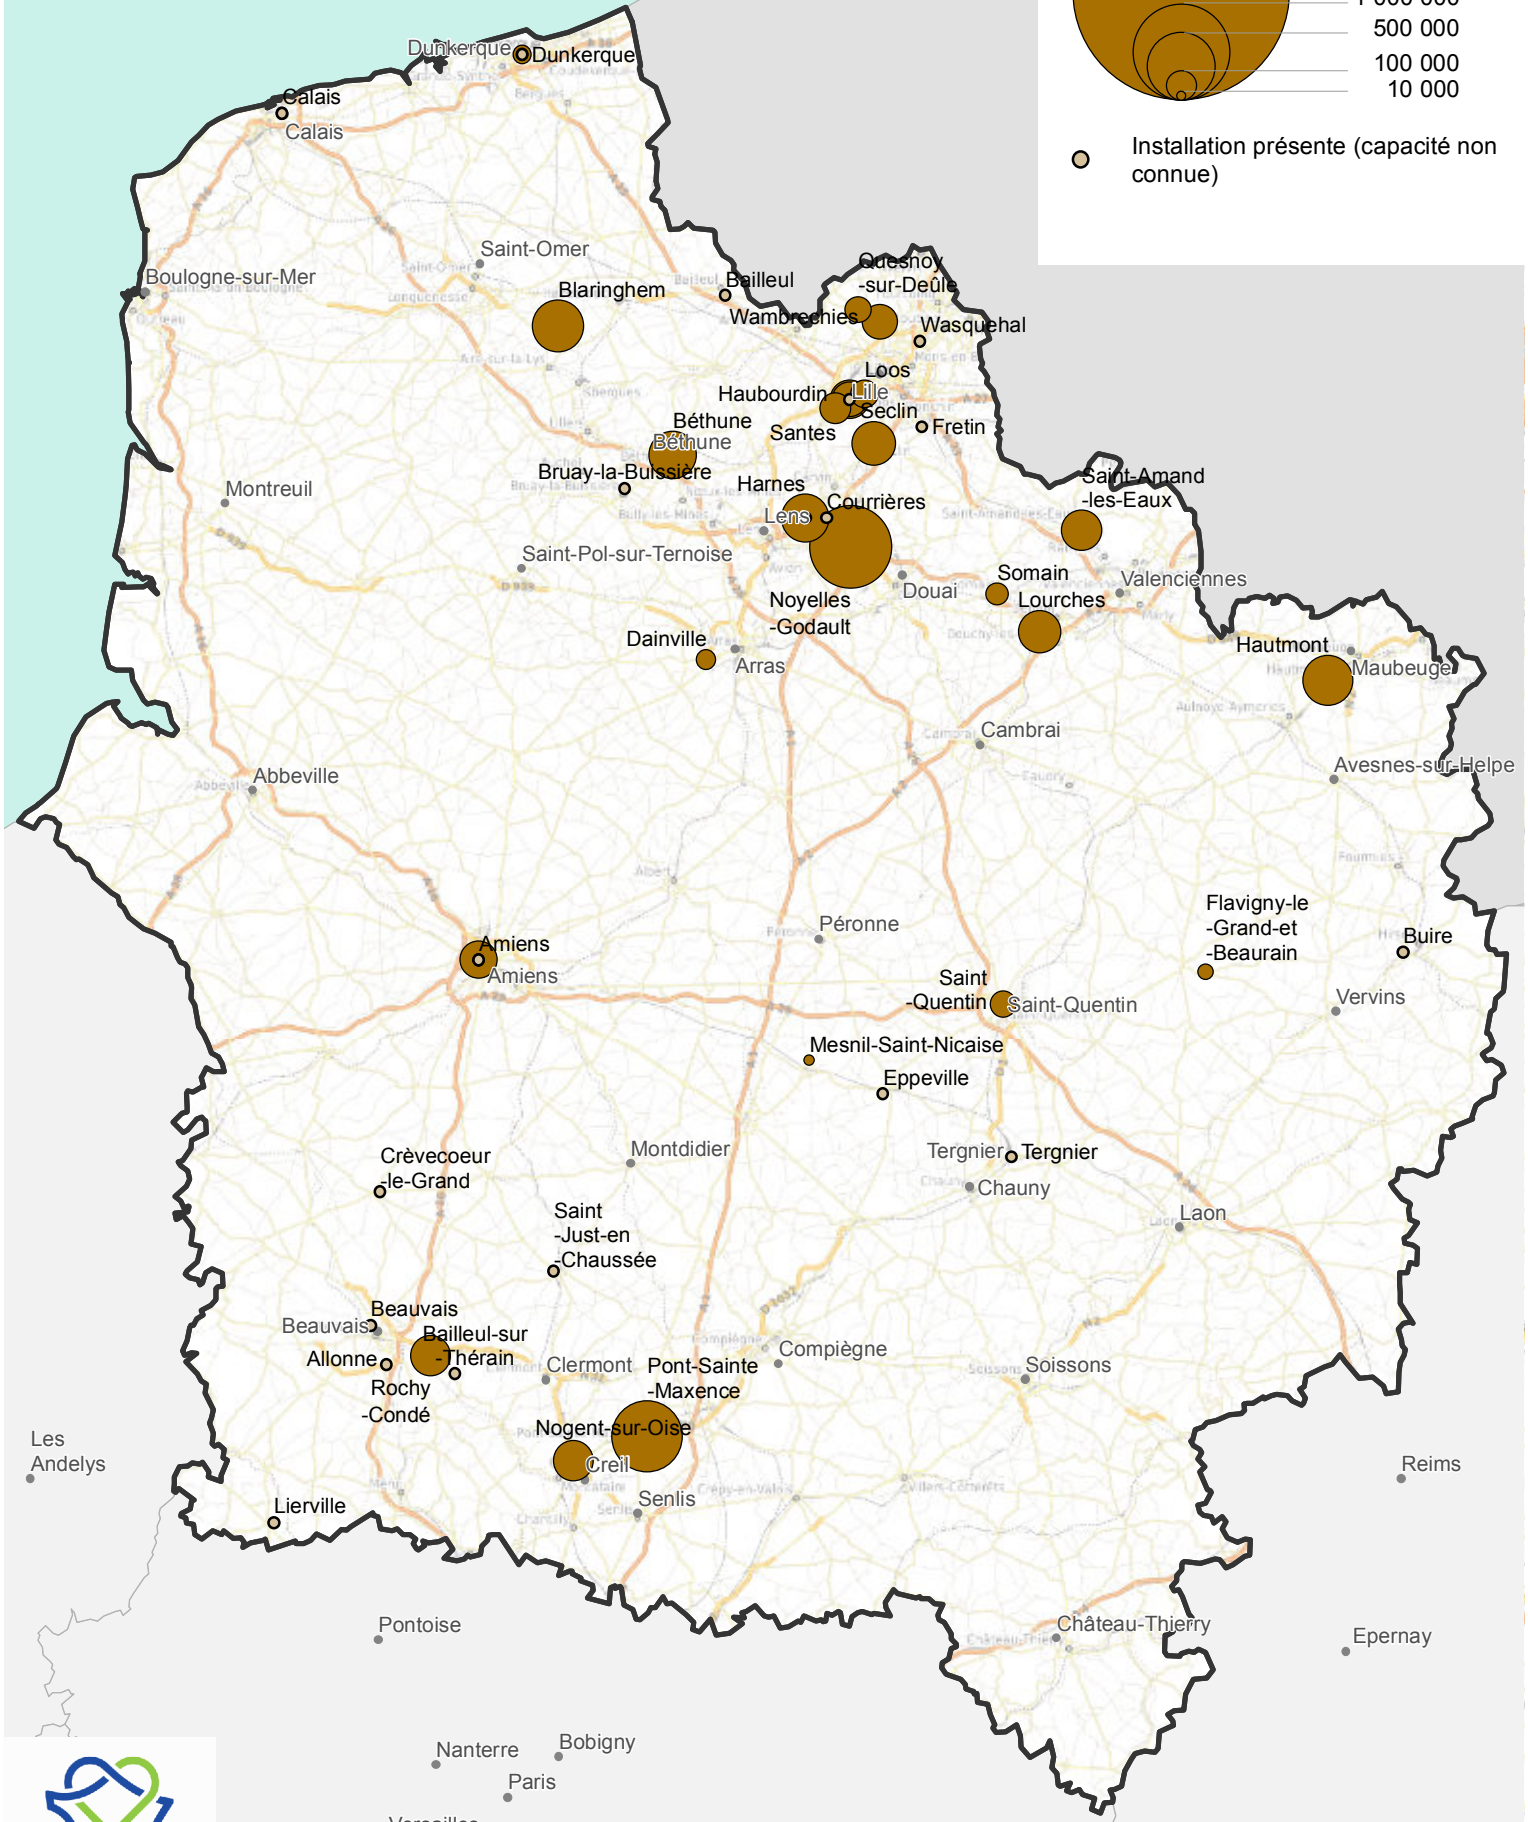

Les Centres de Tri des Déchets d'Activité Economique (DAE)

Capacité annuelle totale des installations en tonnes

Réalisation : DPSR/IGAC
 Sources : OSM / GéoBretagne
 Région Hauts-de-France/DCAE
 Carte n°137-2 - 19/07/2018