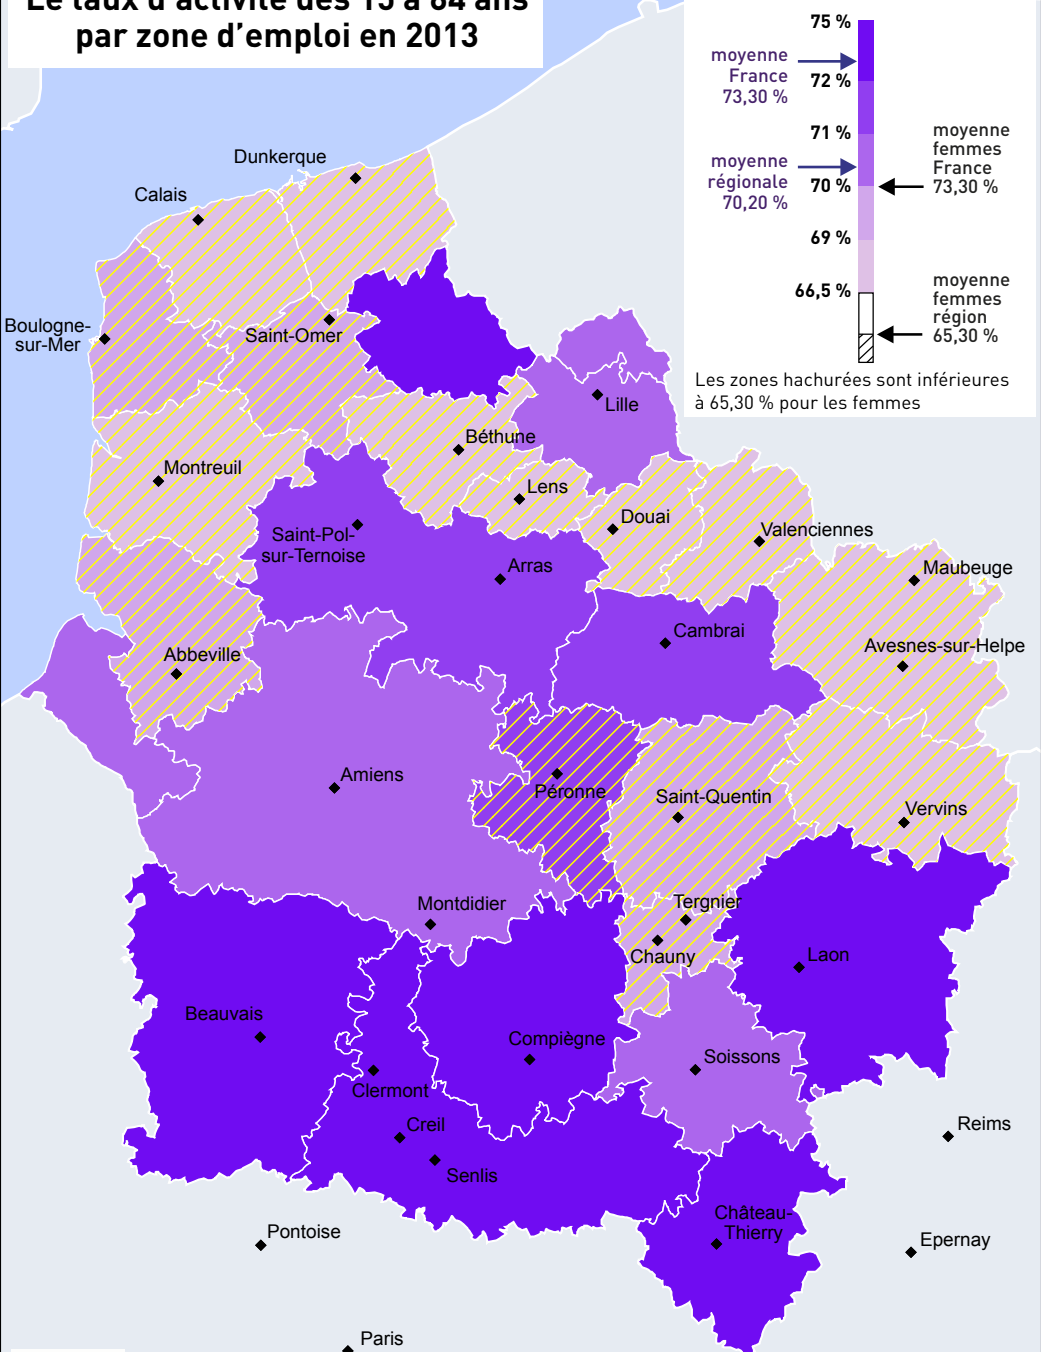

Le taux d'activité des 15 à 64 ans par zone d'emploi en 2013

Taux total des actifs hommes / femmes

source : région Hauts-de-France

cartographie : DPSR / SIG - 29 juin 2017-13 647

20 km