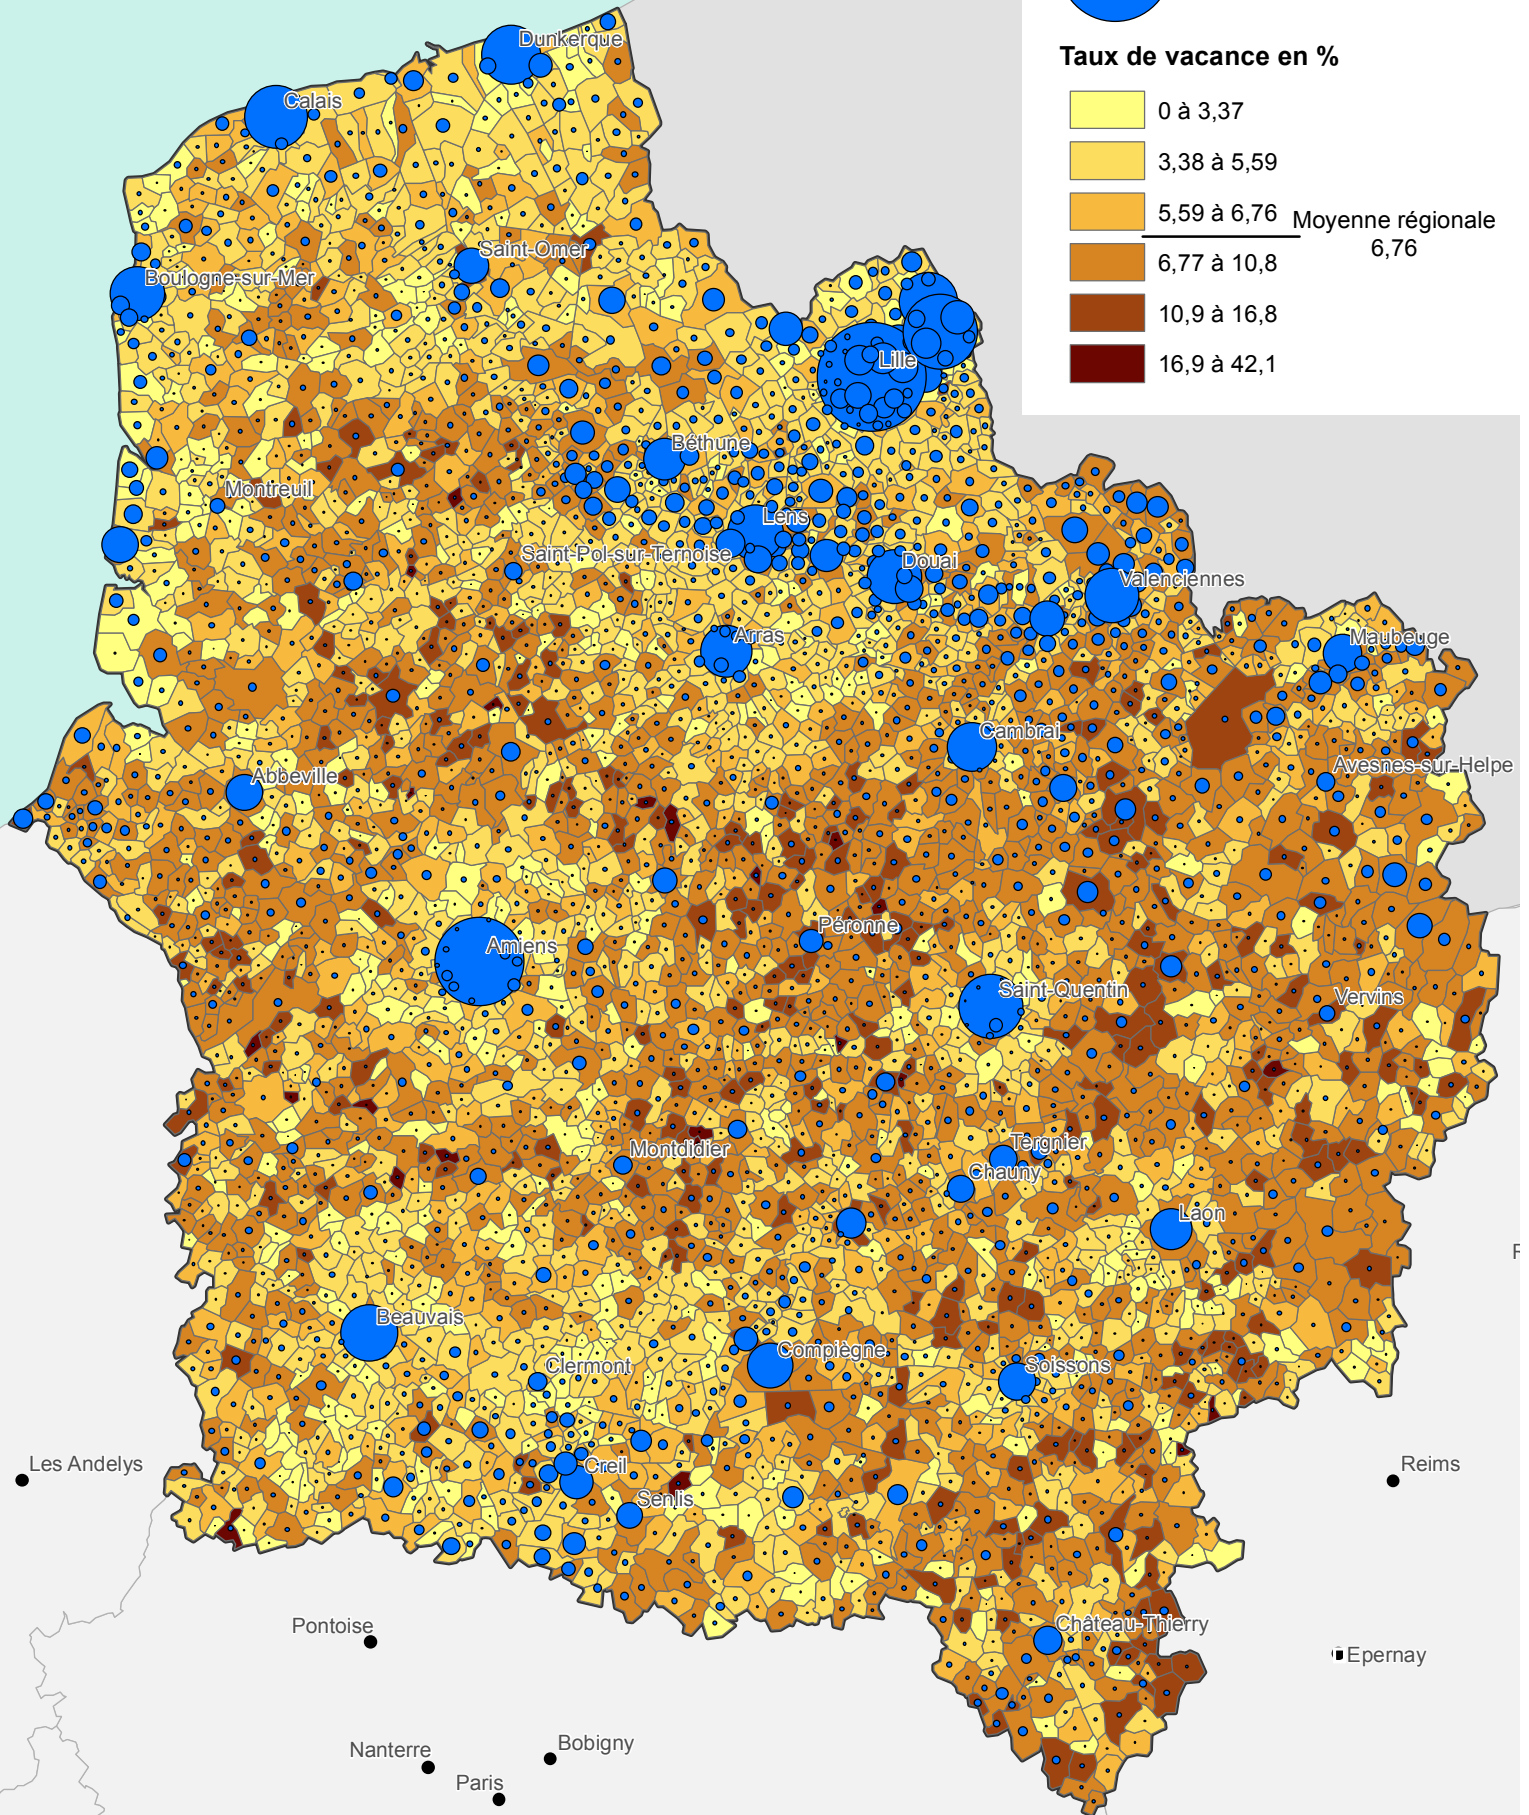

Les logements vacants en 2012 dans la nouvelle région

Logements vacants en 2012

Taux de vacance en %

Région
Nord Pas de Calais - Picardie

Réalisation : D2DPE/IGAS - DiPPADE/SIG
Sources : INSEE (RP) 2012
Carte n°12573 - le 22/01/2016

0 20 Km