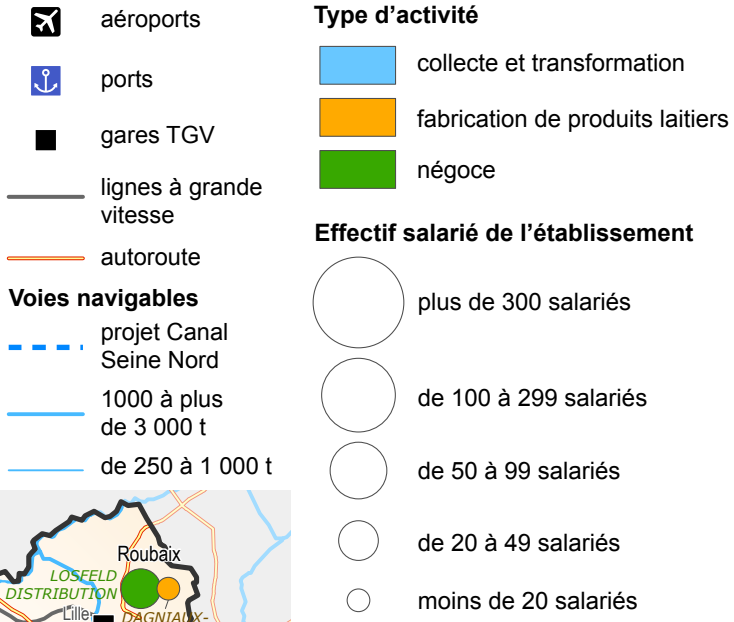

# Principaux établissements de la filière lait

Région  
**Hauts-de-France**  
Nord Pas de Calais - Picardie

Réalisation : D2DPE/IGAS - DiPPADE/SIG  
Sources : NFI, Agrospheres, Sirene, IGN geoFla  
Carte n°11507 - le 20/05/2016