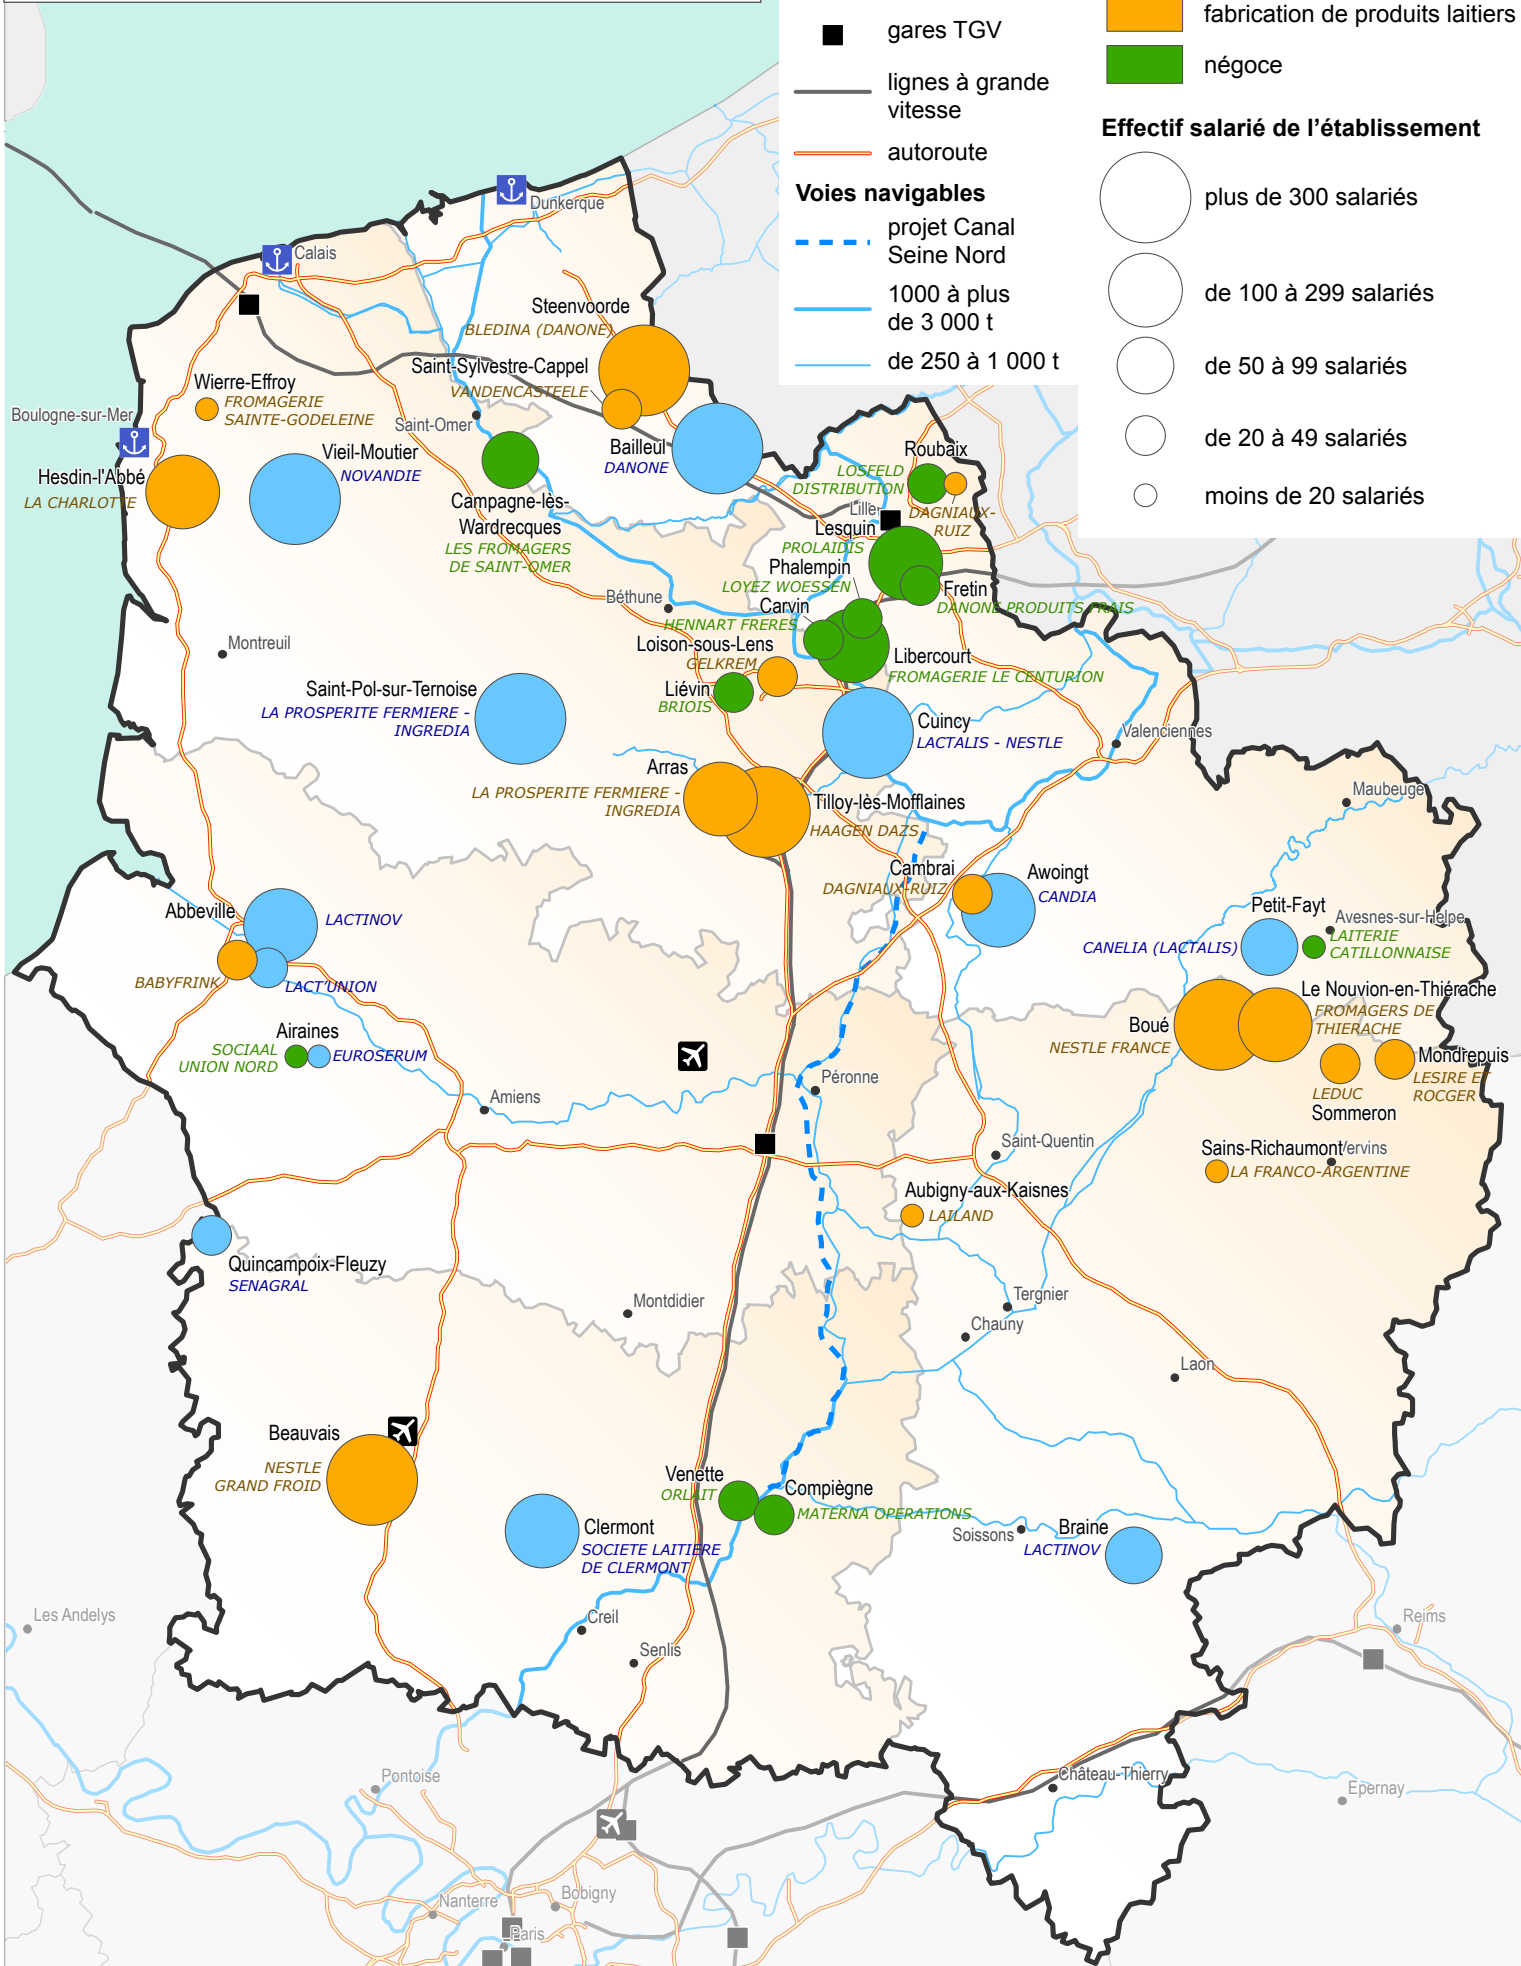

# Principaux établissements de la filière lait

Région  
**Hauts-de-France**  
Nord Pas de Calais - Picardie

Réalisation : D2DPE/IGAS - DiPPADE/SIG  
Sources : NFI, Agrospheres, Sirene, IGN geoFla  
Carte n°11507 - le 20/05/2016