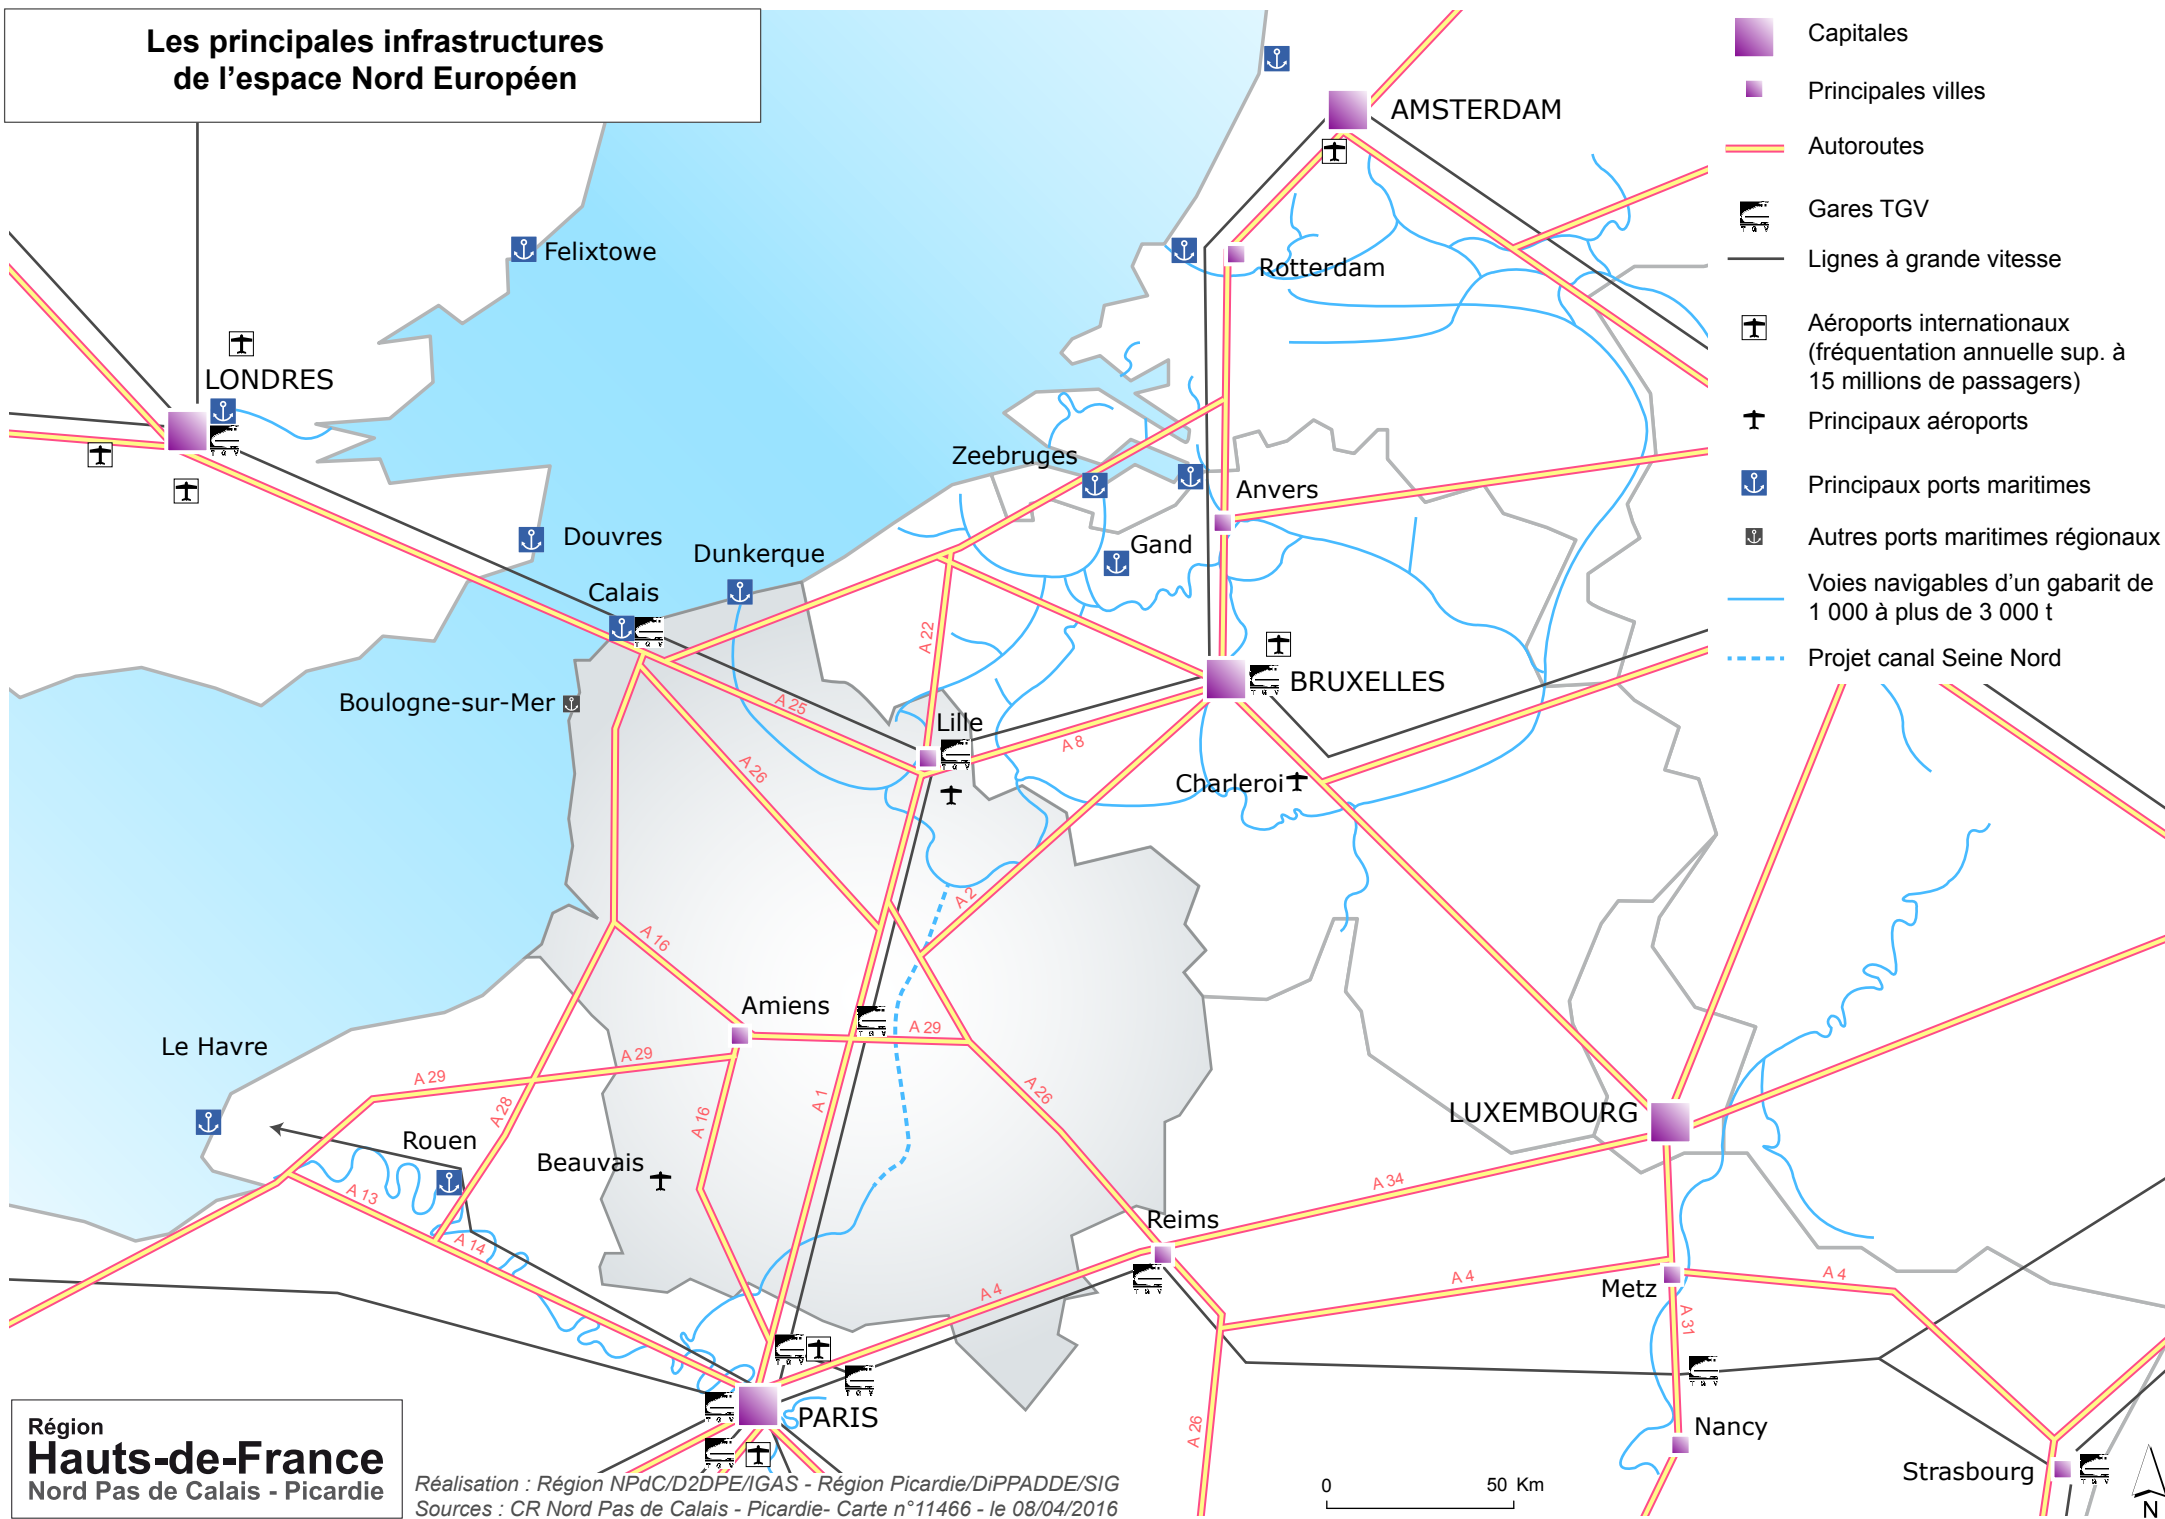

Les principales infrastructures de l'espace Nord Européen

Région
Hauts-de-France
 Nord Pas de Calais - Picardie

Réalisation : Région NPdC/D2DPE/IGAS - Région Picardie/DIPPADDE/SIG
 Sources : CR Nord Pas de Calais - Picardie- Carte n°11466 - le 08/04/2016

0 50 Km