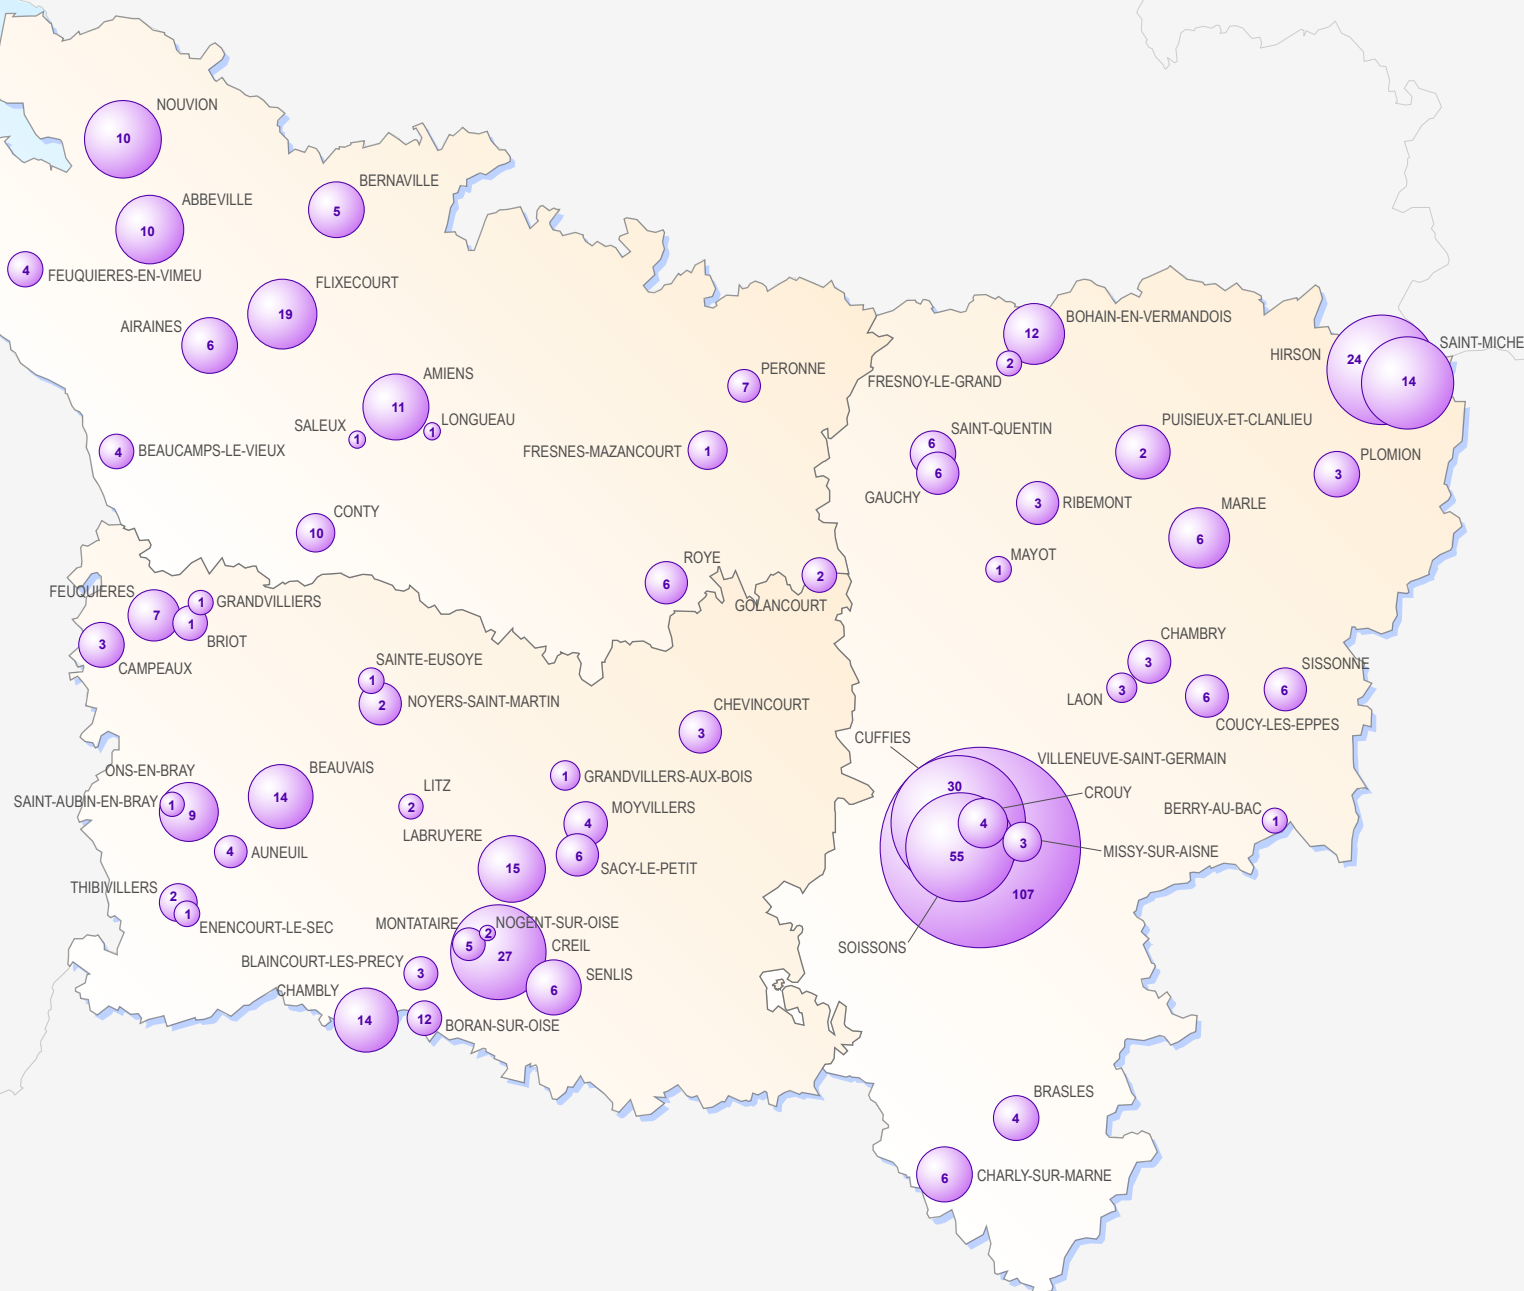

Montants engagés concernant des logements acquis-améliorés de 2006 à 2015

Montants engagés (en €)

1 nombre de logements acquis-améliorés

Région Nord Pas de Calais - Picardie

Sources : DirTAL, IGN GeoFla
Réalisation : D2DPE/IGAS - DiPPADE/SIG
n°11397, le 25/01/2016