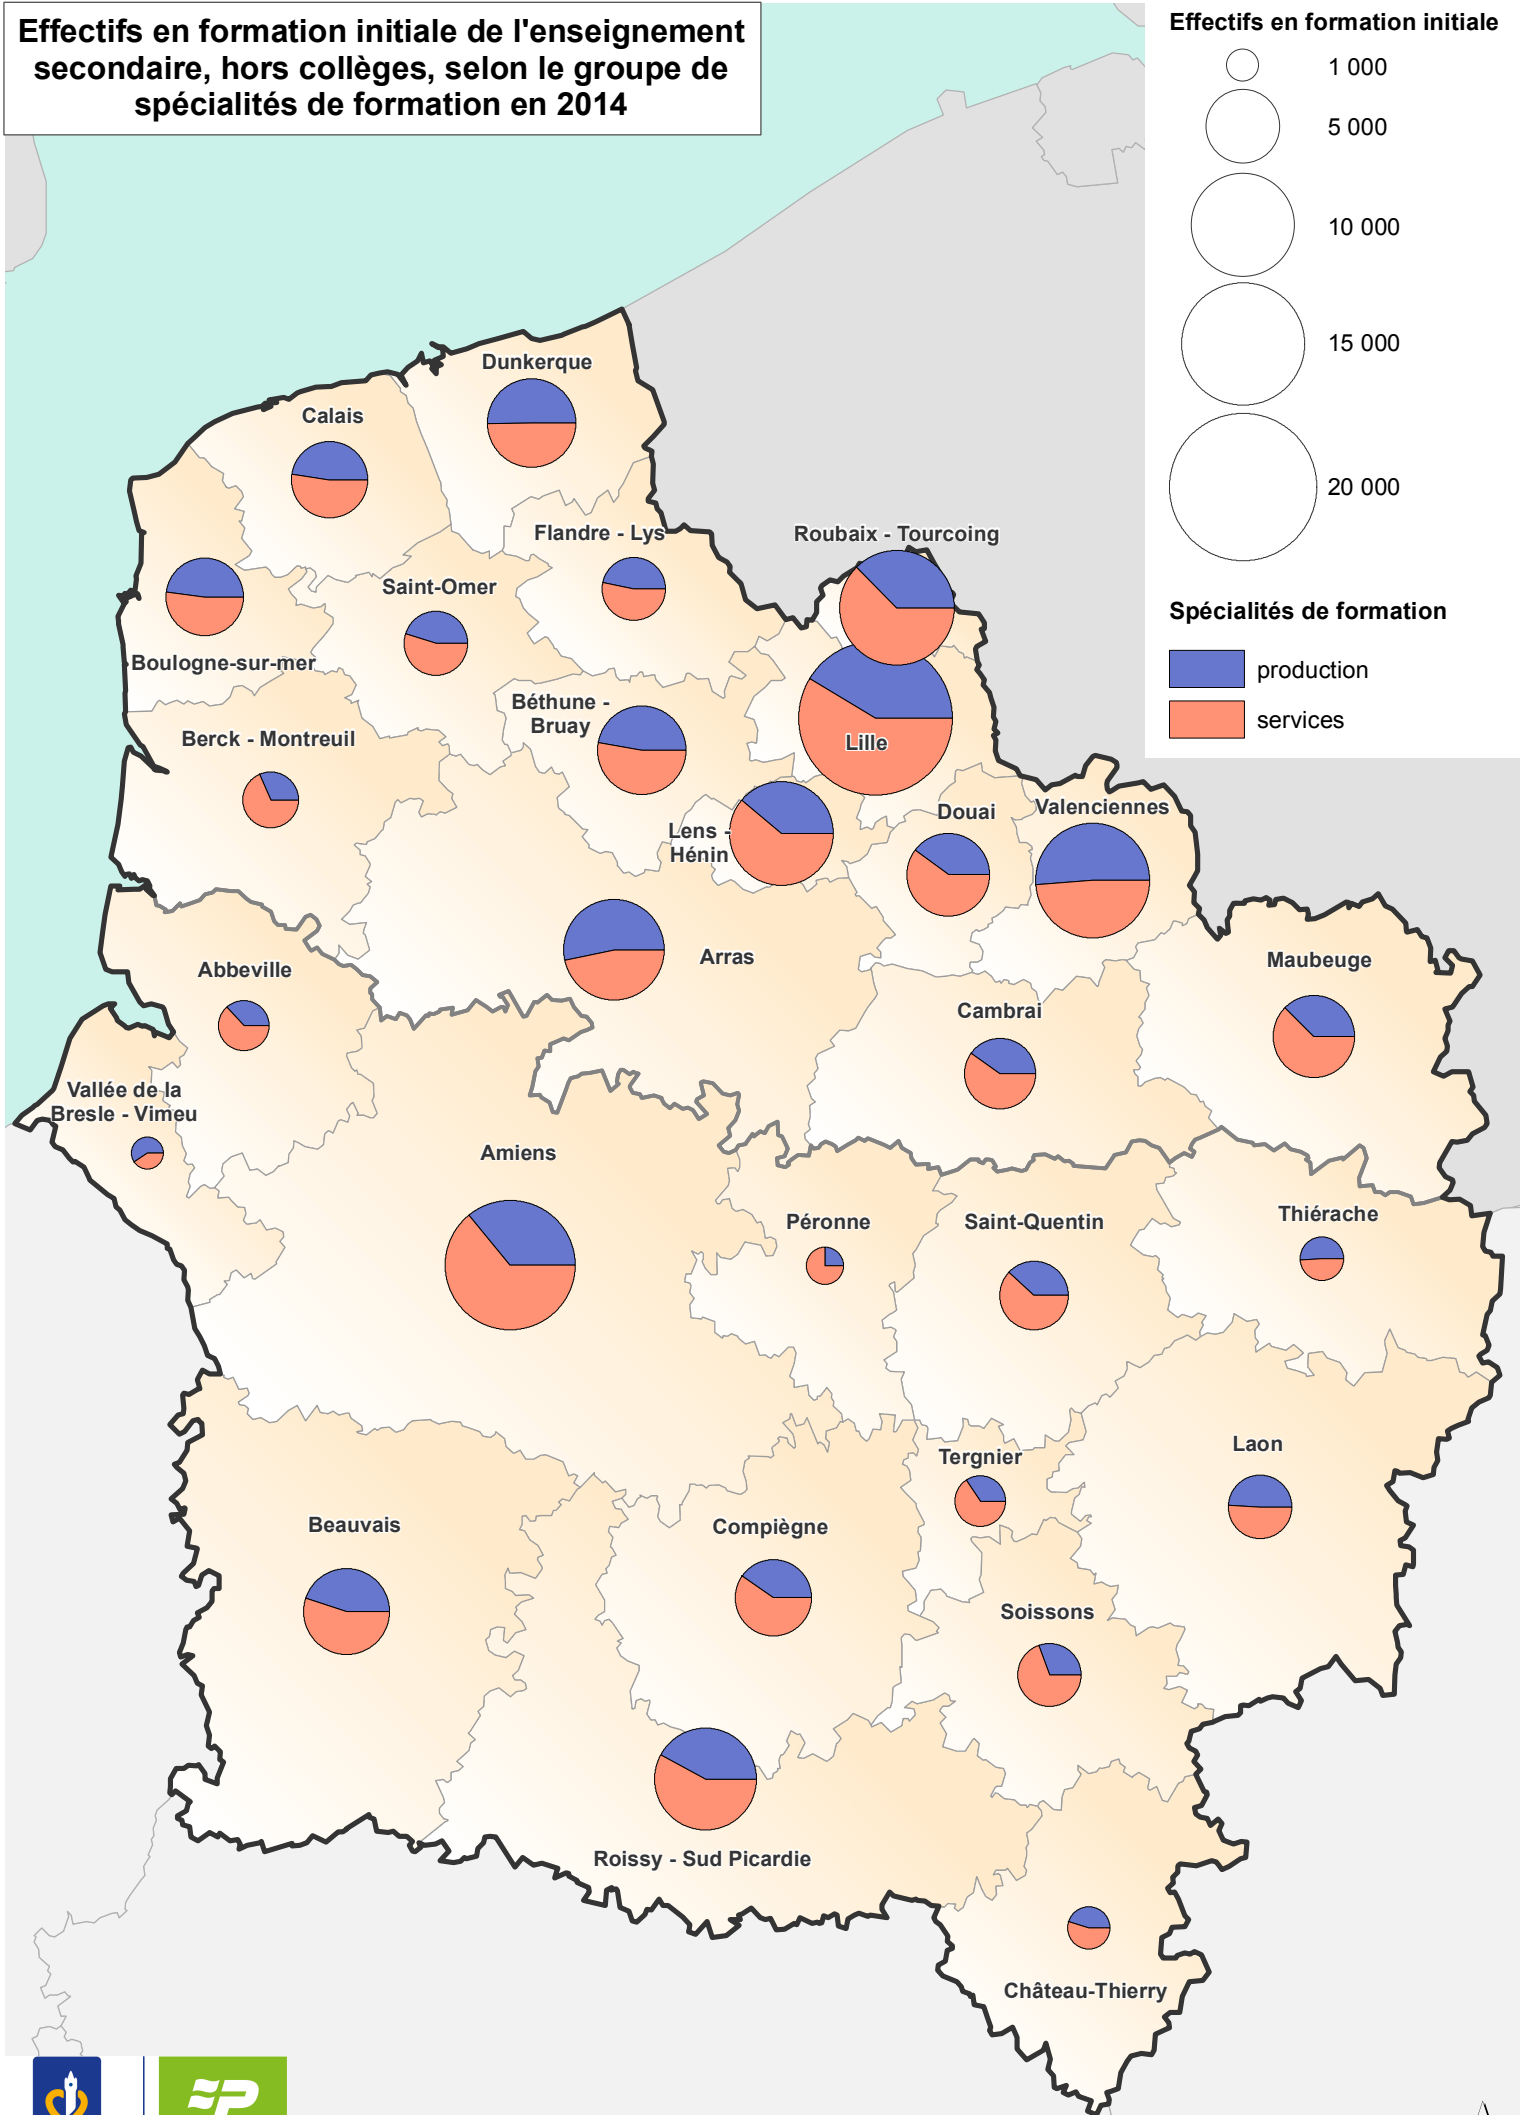

Effectifs en formation initiale de l'enseignement secondaire, hors collèges, selon le groupe de spécialités de formation en 2014

Effectifs en formation initiale

Spécialités de formation

RÉGION NORD-PAS-DE-CALAIS

Réalisation : Région NPdC/D2DPE/IGAS - Région Picardie/DiPPADDE/SIG
Sources : Rectorat, DRAAF, DFA, DRJSCS, IGN GeoFla - Carte n°11359 - le 15/10/2015

0 20 Km