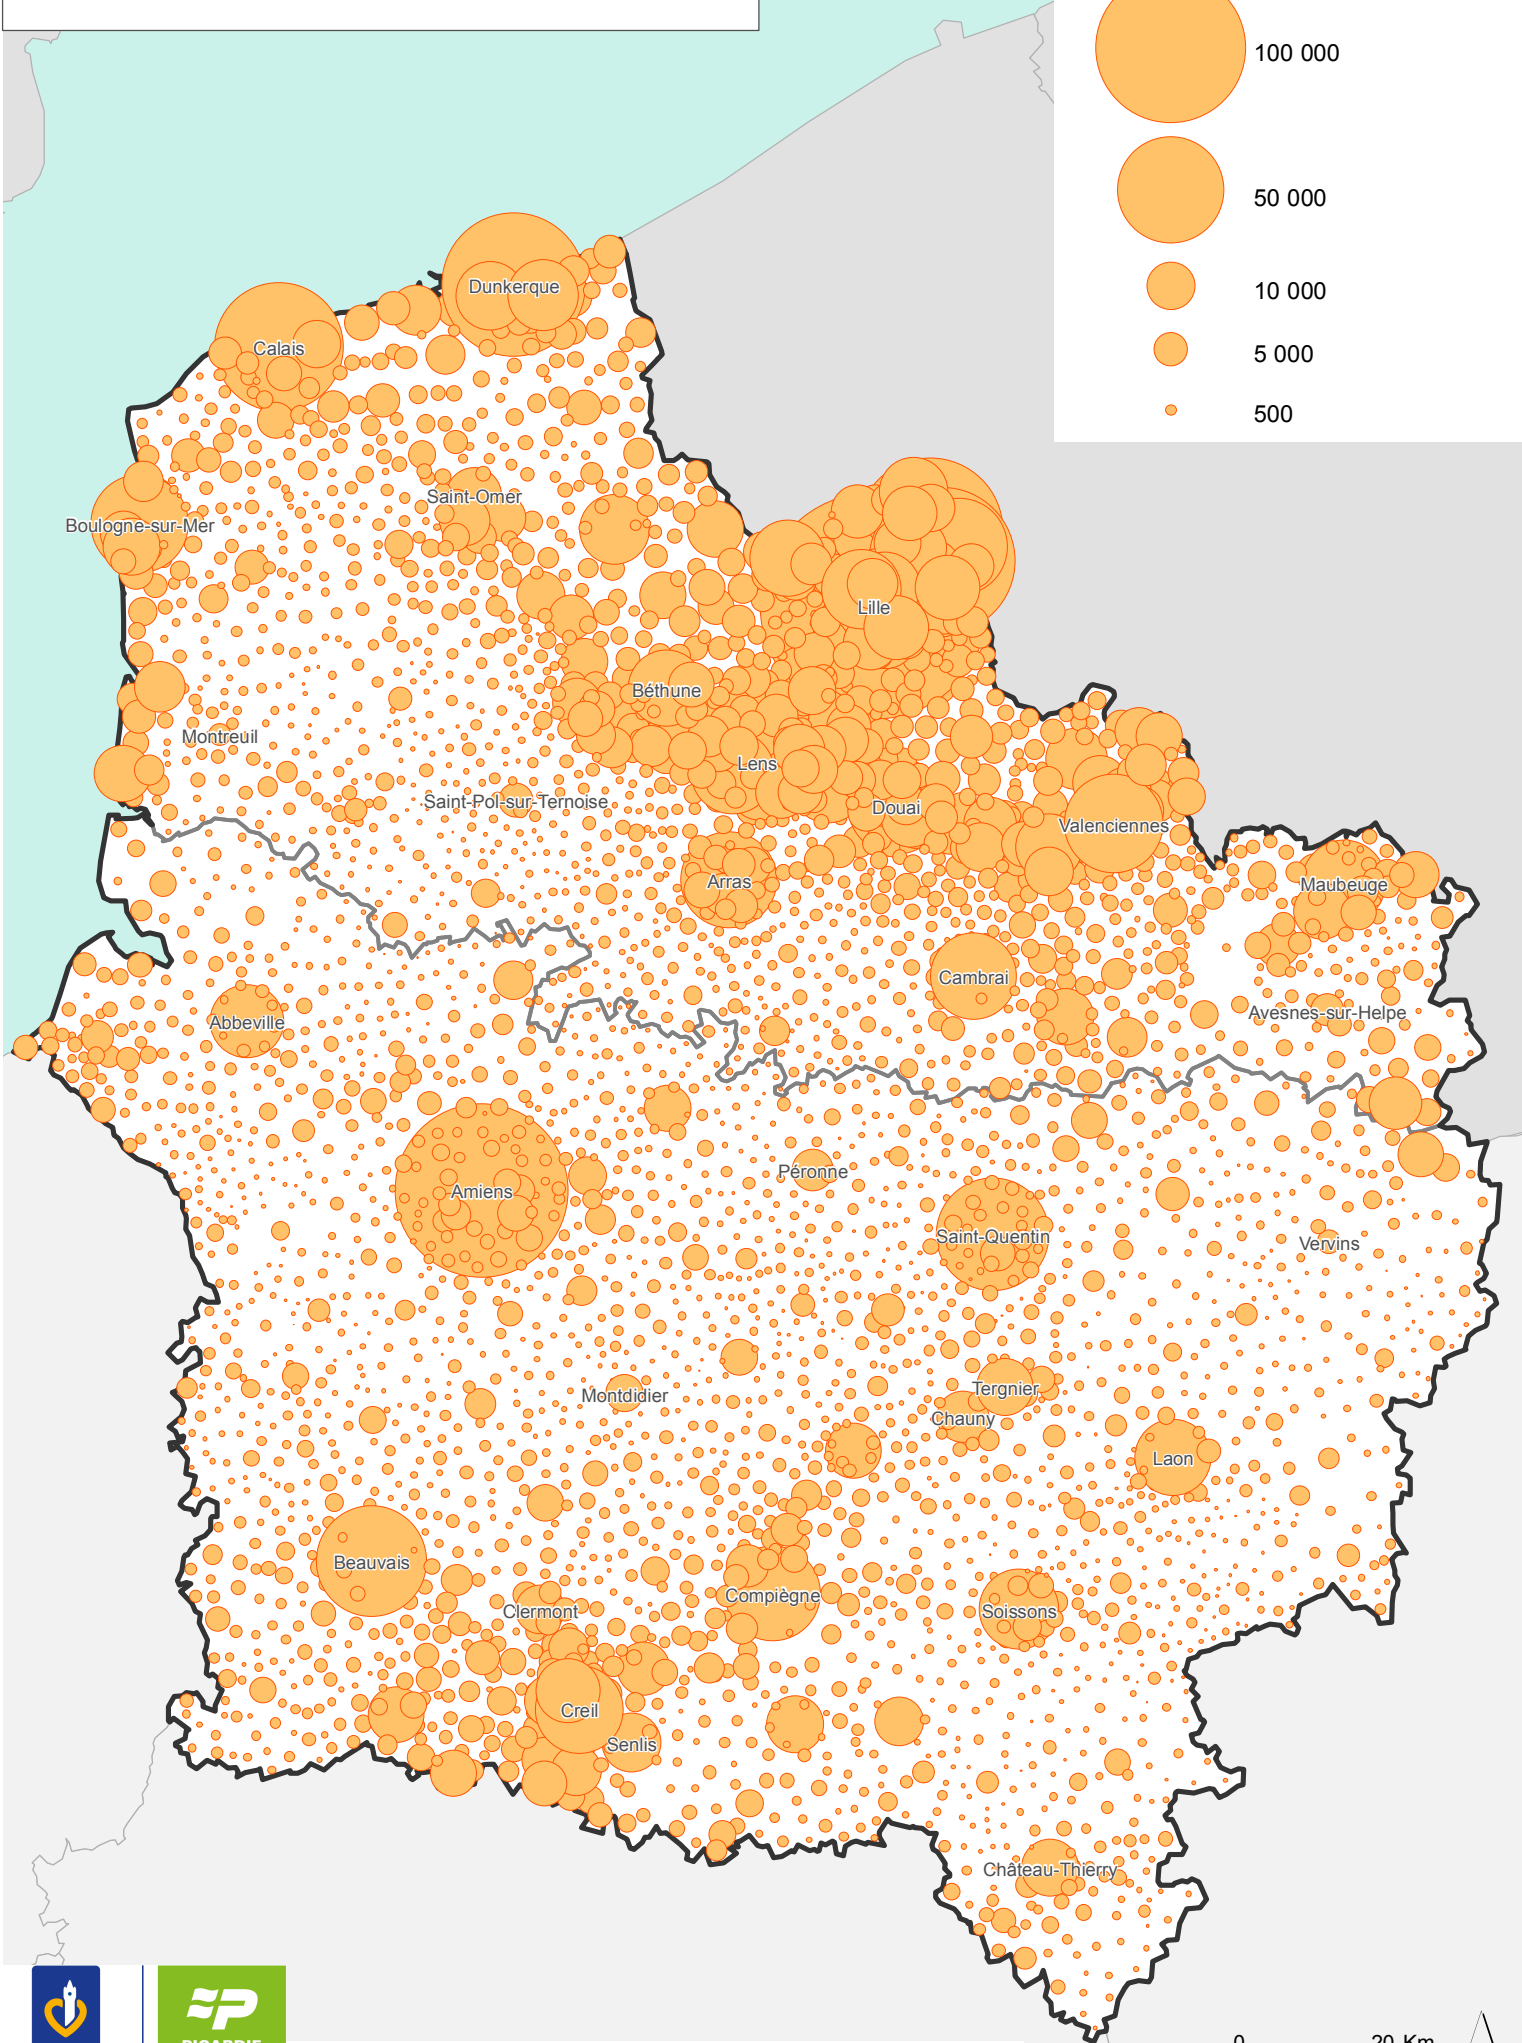

La population en 2012

Nombre d'habitants par commune

RÉGION
NORD-PAS-DE-CALAIS

Réalisation : Région NPdC/D2DPE/IGAS - Région Picardie/DiPPADDE/SIG
Sources : INSEE RP 2012, IGN GeoFla - Carte n°11175 - le 05/01/2015

0 20 Km