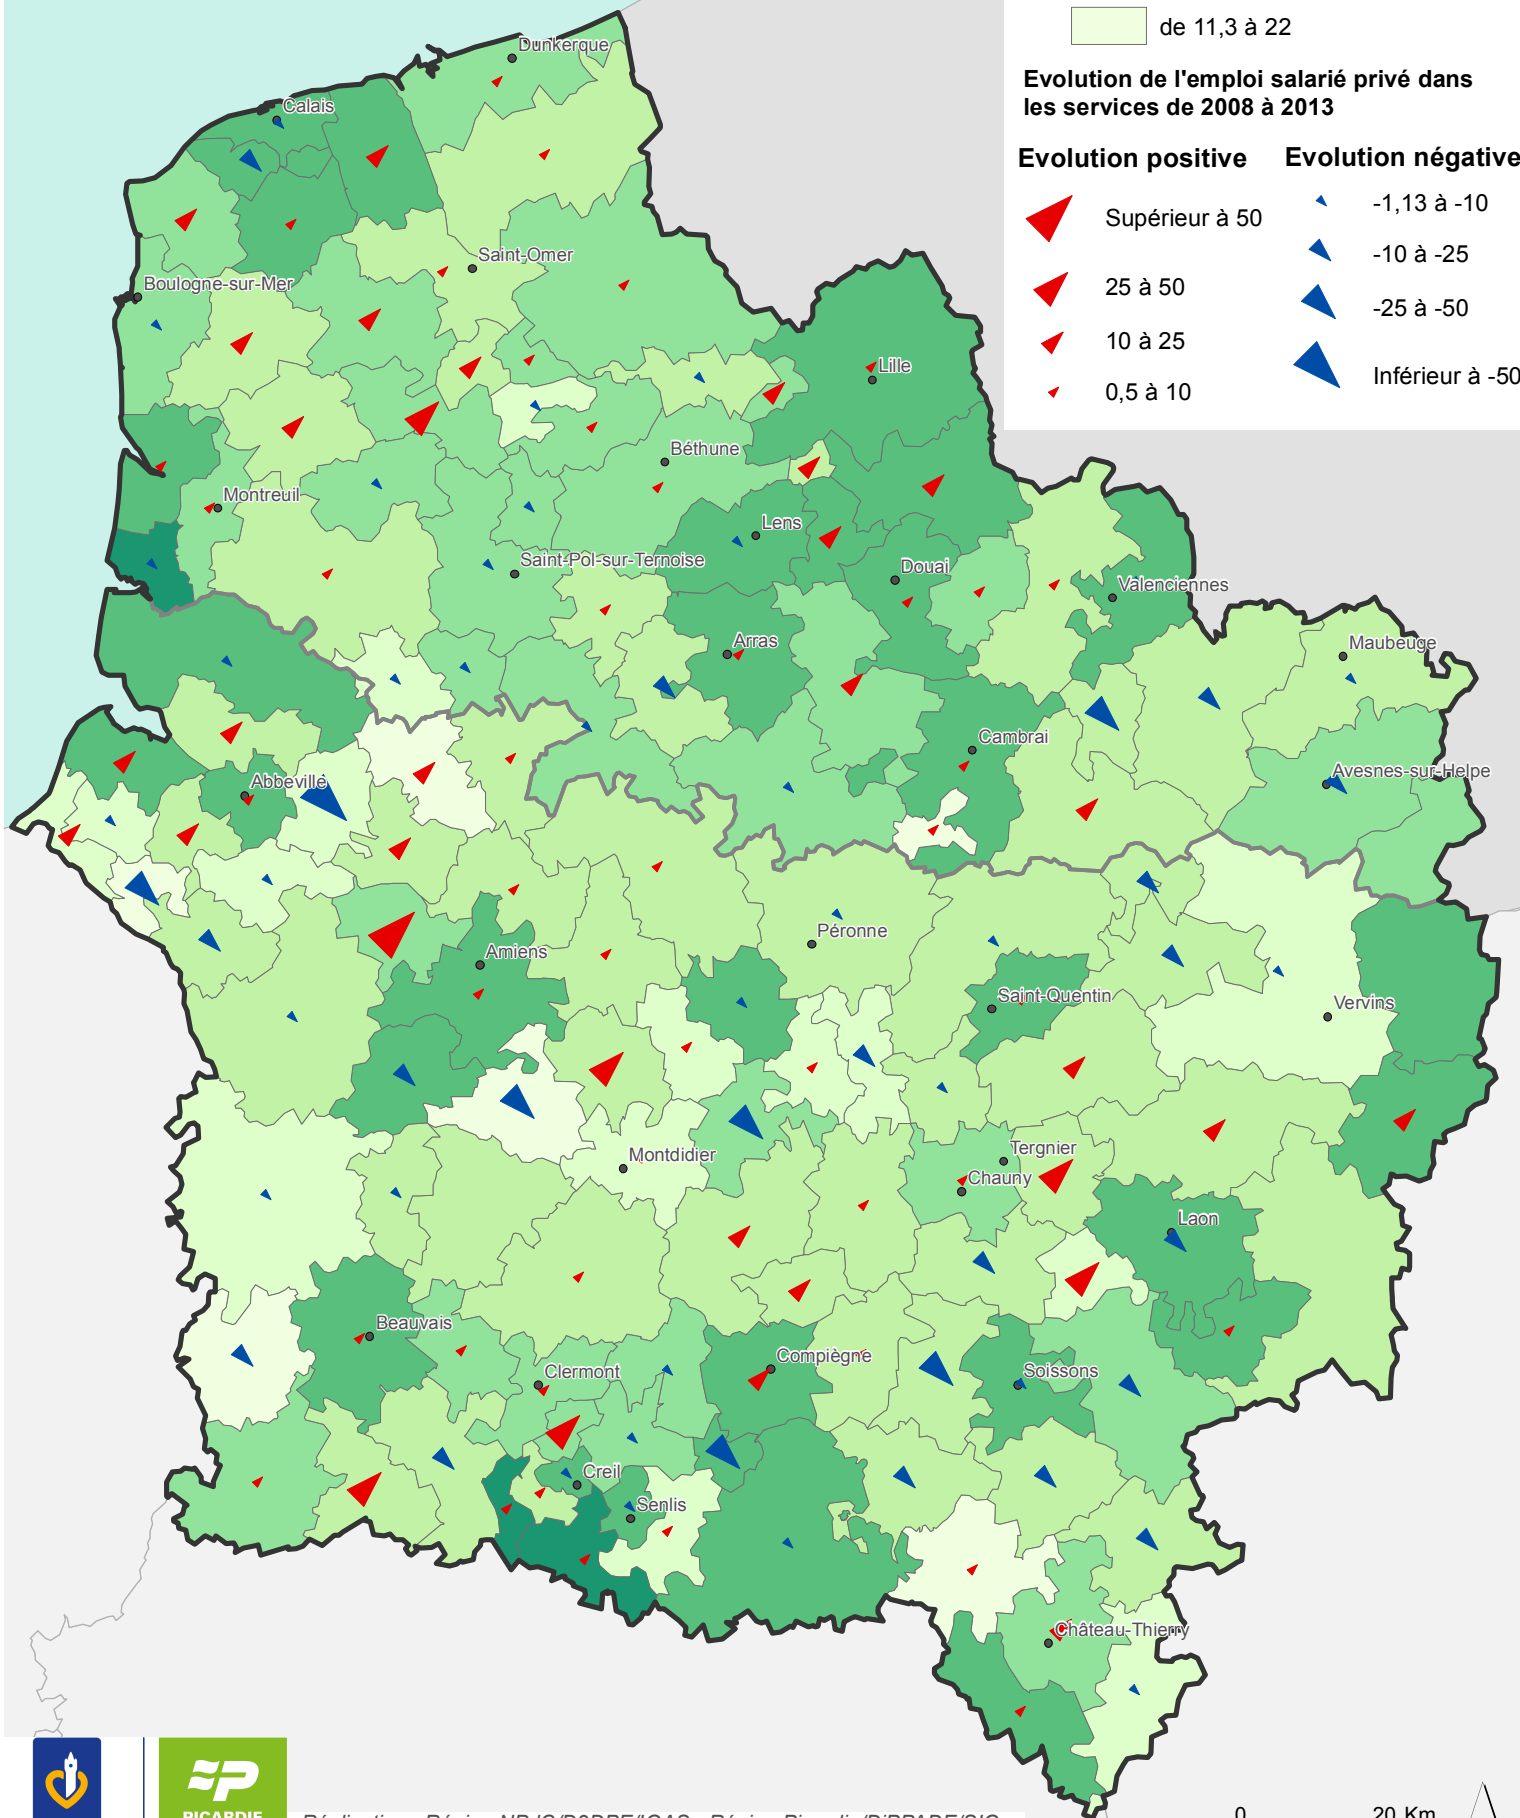

Emplois dans les services par EPCI : évolution de l'emploi salarié privé et poids des services dans l'emploi total

Poids des services dans l'emploi en 2013 (en %)

Evolution de l'emploi salarié privé dans les services de 2008 à 2013

Réalisation : Région NPdC/D2DPE/IGAS - Région Picardie/DiPPADE/SIG
Sources : ACOSS 2008 - 2013, IGN GeoFla - Carte n°8058 - le 21/07/2015

0 20 Km