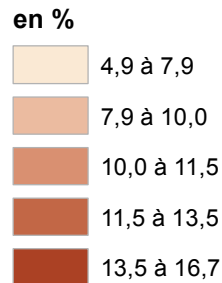

# Taux de chômage par Zone d'emploi au 2e trimestre 2014

Nord-Pas-de-Calais : 12,7%  
 Picardie : 11,4 %  
 France : 9,7 %