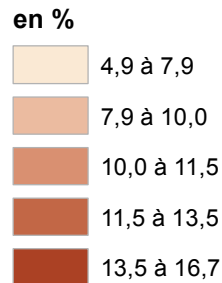

Taux de chômage par Zone d'emploi au 2e trimestre 2014

Nord-Pas-de-Calais : 12,7%
 Picardie : 11,4 %
 France : 9,7 %