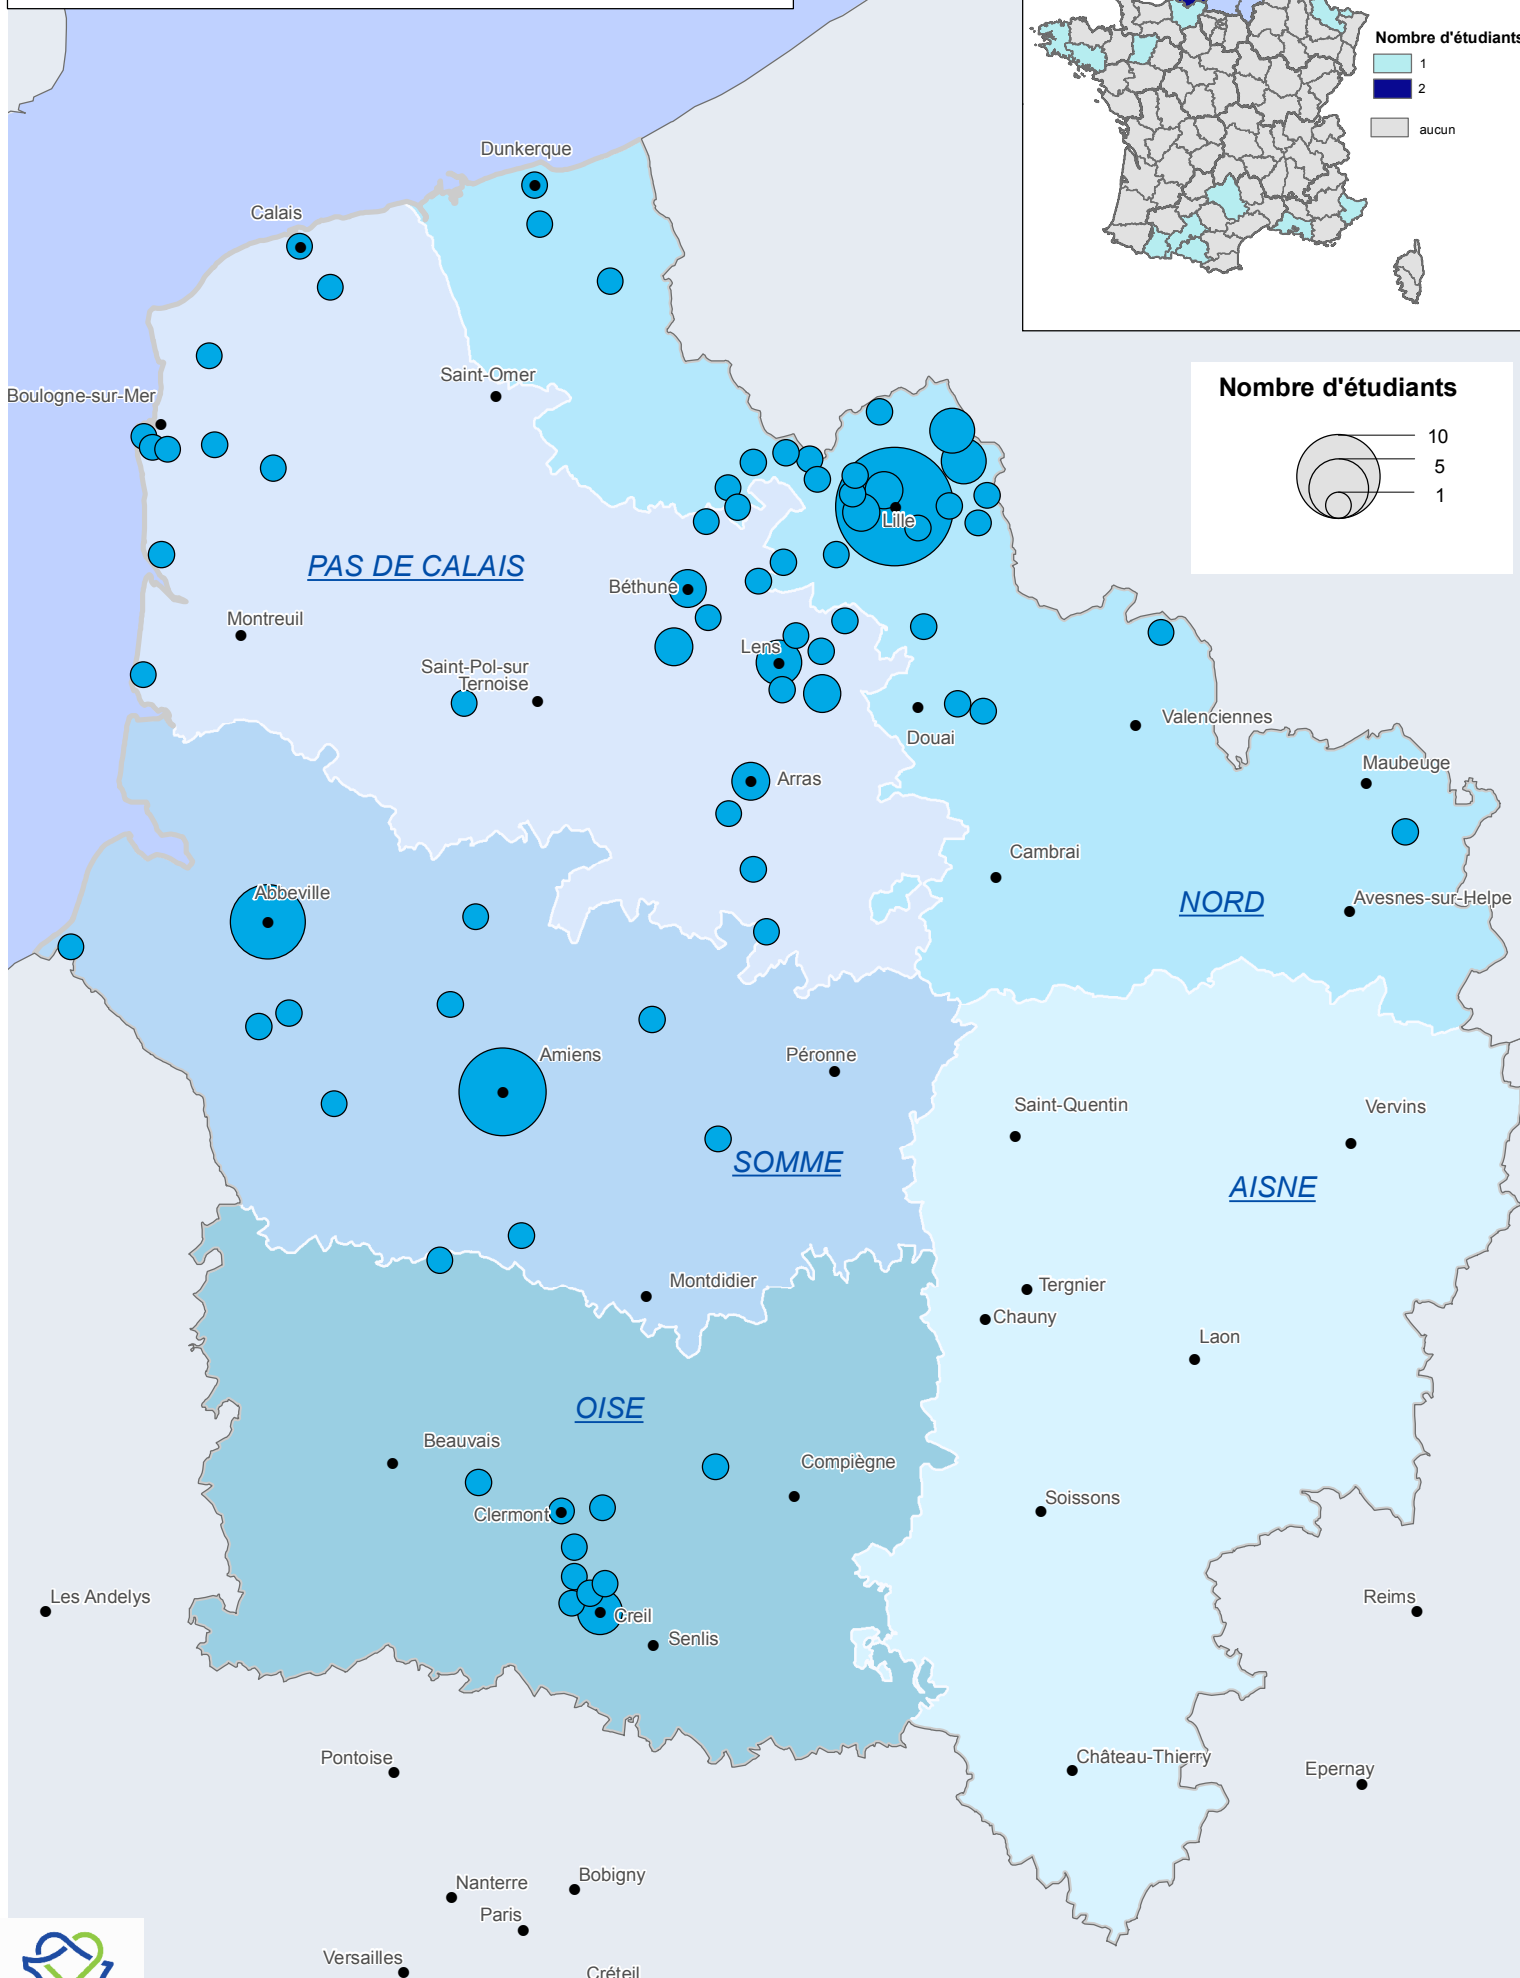

# Type d'établissement d'origine des étudiants bénéficiant de la bourse Mermoz FORMATION SANITAIRE ET SOCIALE

## Autres départements d'origine

Réalisation : DPSR-SIG  
Sources : IGN GeoFla, Région Hauts-de-France  
Carte n° 7\_7 le 13/04/2018