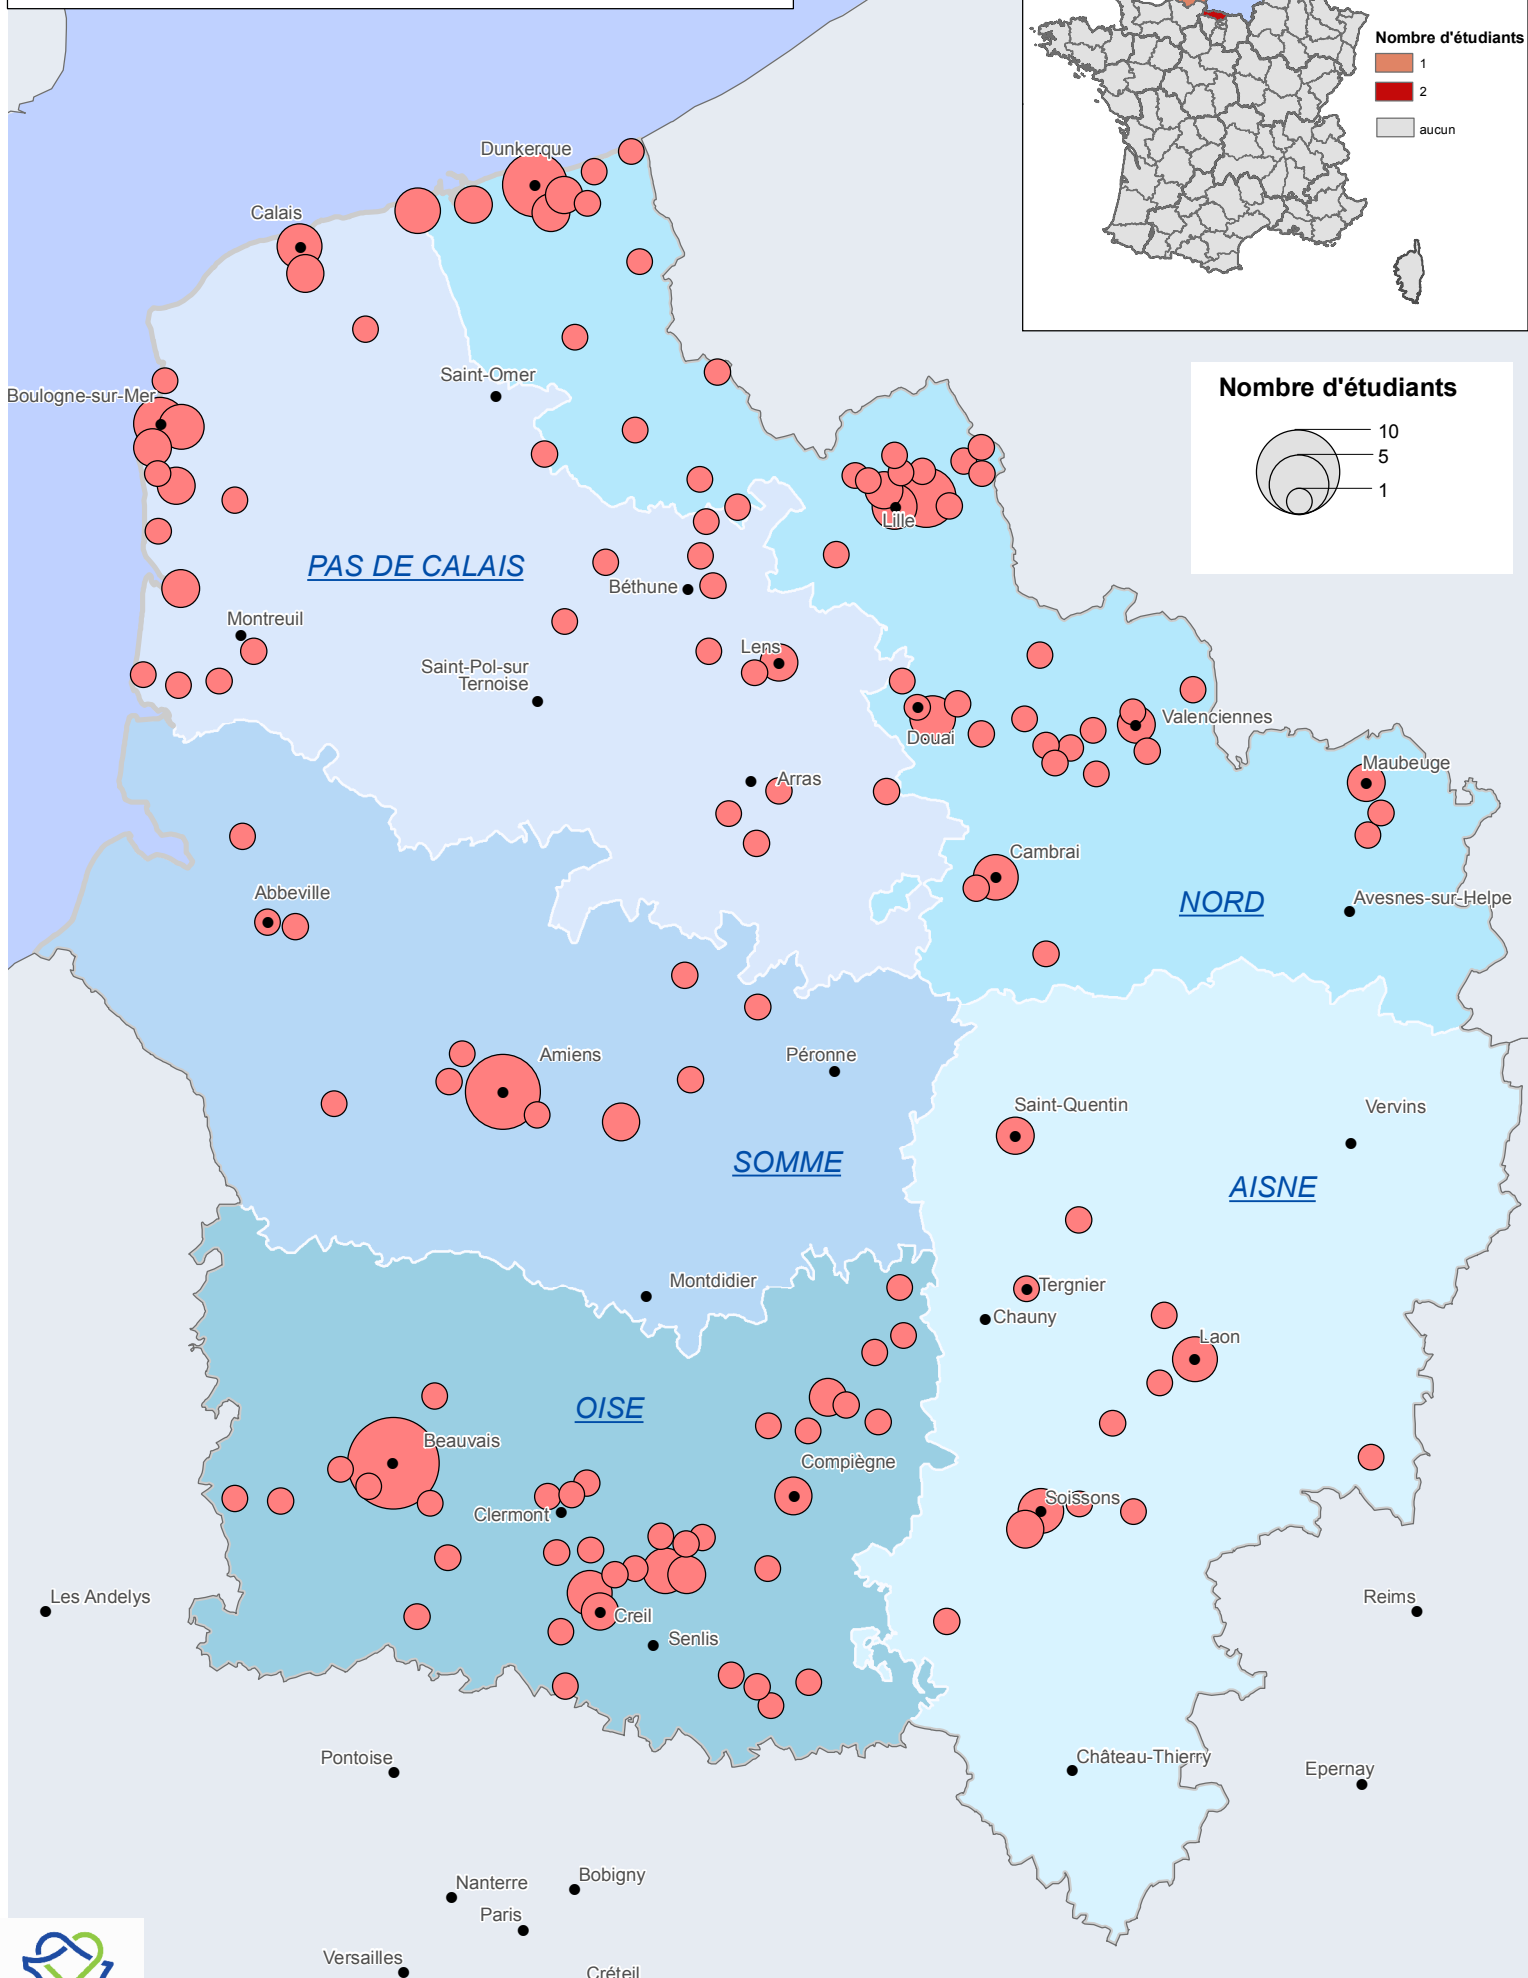

# Type d'établissement d'origine des étudiants bénéficiant de la bourse Mermoz LYCEES

## Autres départements d'origine

Réalisation : DPSR-SIG  
Sources : IGN GeoFla, Région Hauts-de-France  
Carte n° 7\_6 le 13/04/2018