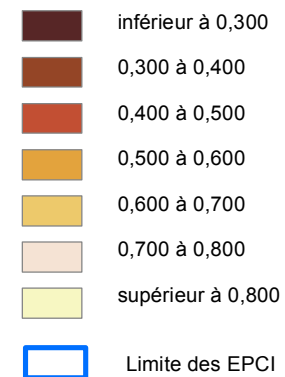

# Déclinaison communale de l'Indice de Développement Humain en 2015

## Indice de développement Humain

Note de lecture :  
Plus l'IDH-4 se rapproche de 1, plus le niveau de développement humain au sein de la commune est élevé, comparé aux autres communes de la région