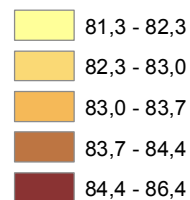

# Epérance de vie à la naissance chez les femmes 2009-2015

## Espérance de vie chez les femmes

France hexagonale : 85,2  
Région Hauts-de-France : 83,3

Réalisation : DPSR/SIG  
Sources : IGN GeoFla / OR2S/INSEE  
Carte n°606-3- le 16/01/2019

0 20 Km