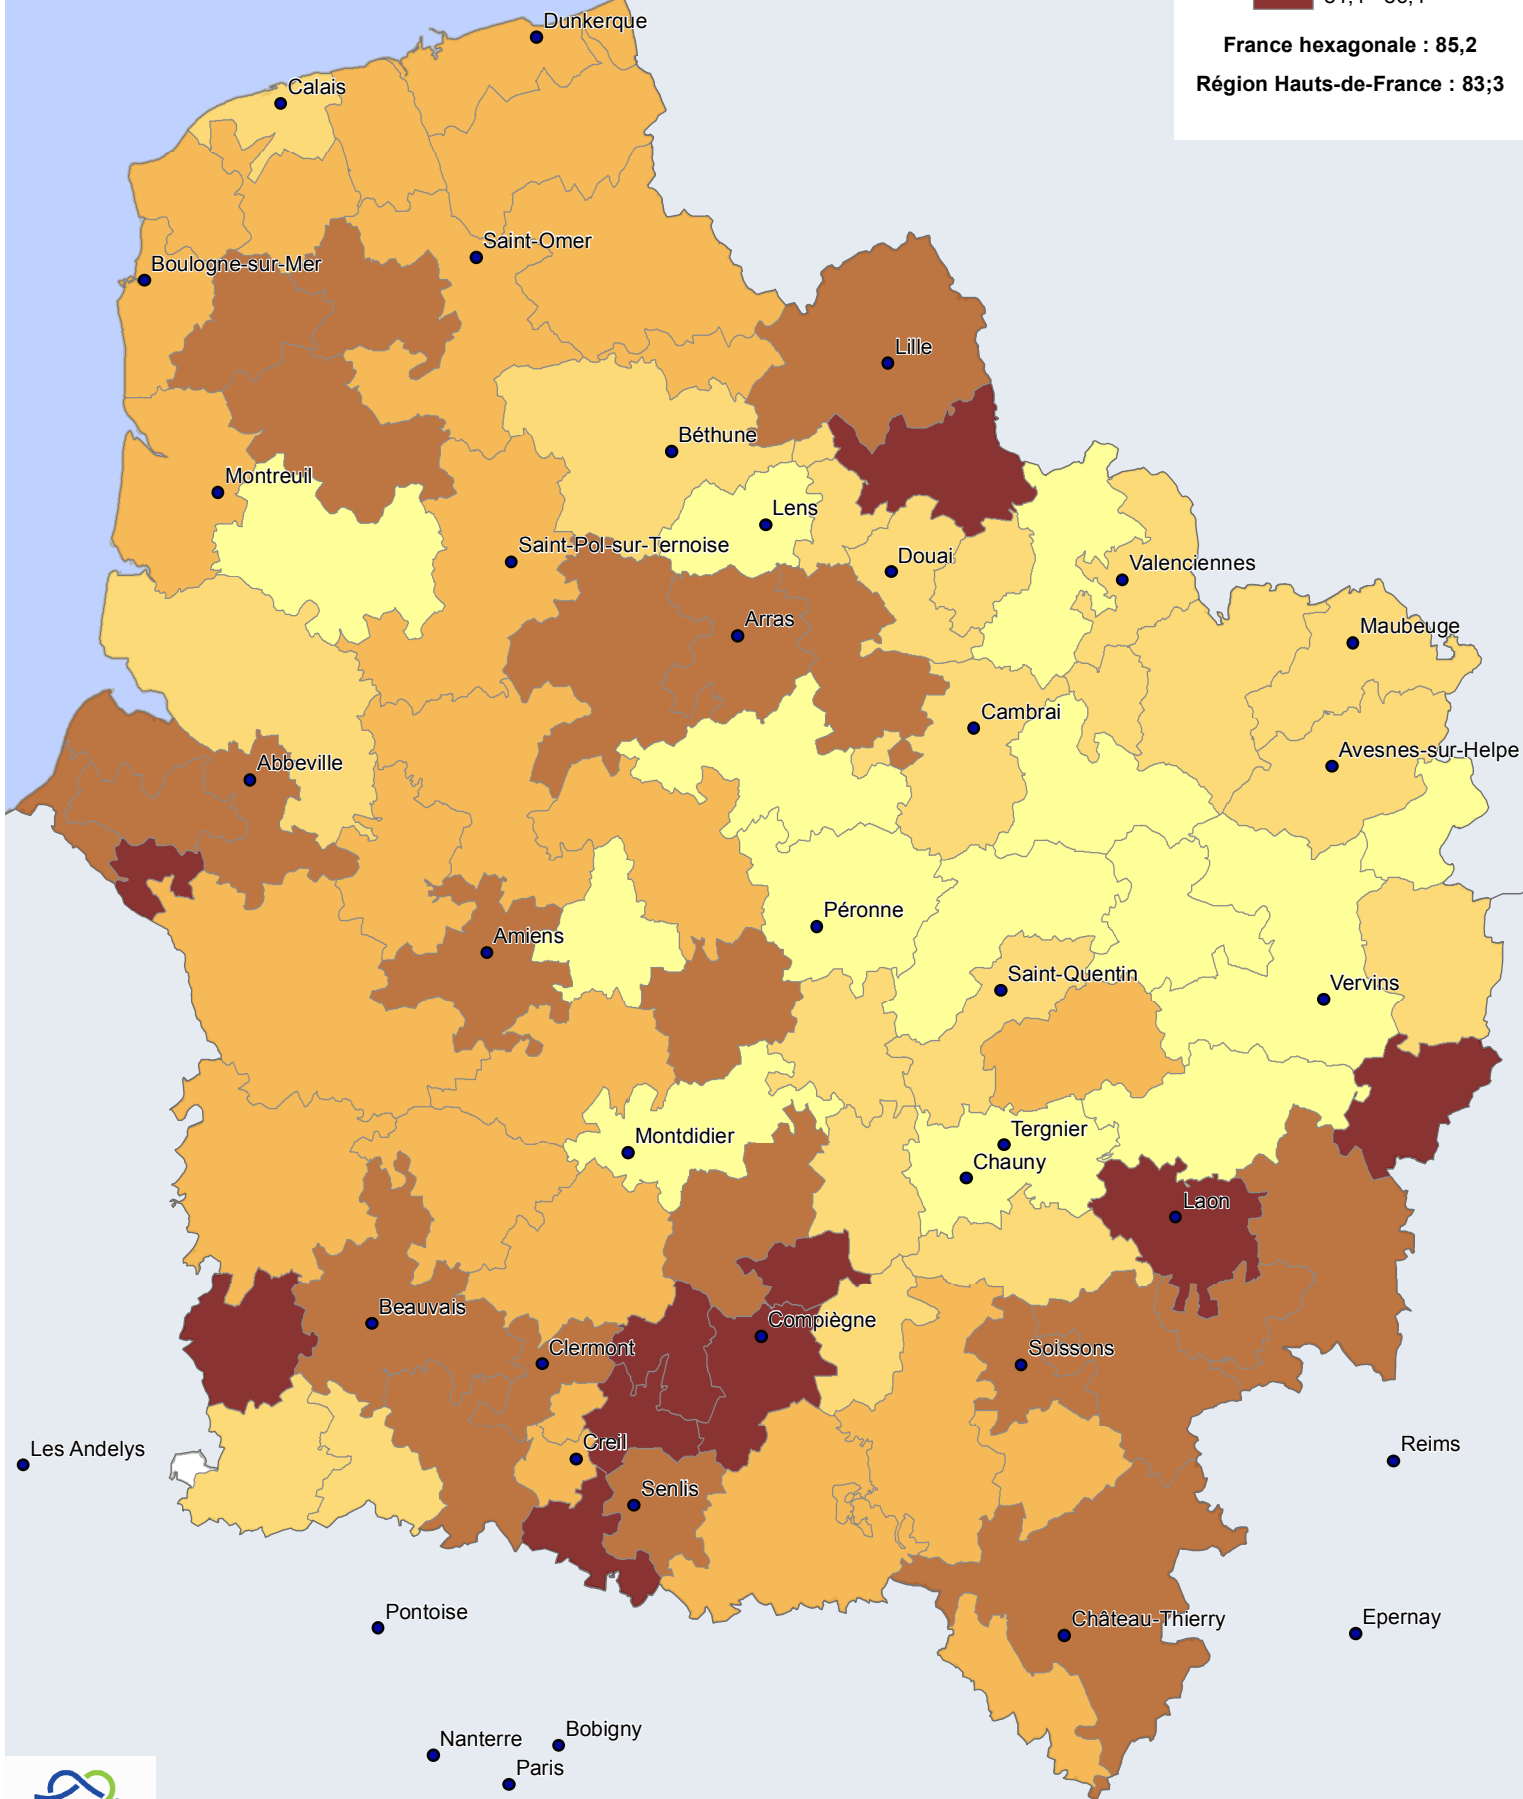

# Epérance de vie à la naissance chez les femmes 2009-2015

## Espérance de vie chez les femmes

France hexagonale : 85,2  
Région Hauts-de-France : 83,3

Réalisation : DPSR/SIG  
Sources : IGN GeoFla / OR2S/INSEE  
Carte n°606-3- le 16/01/2019

0 20 Km