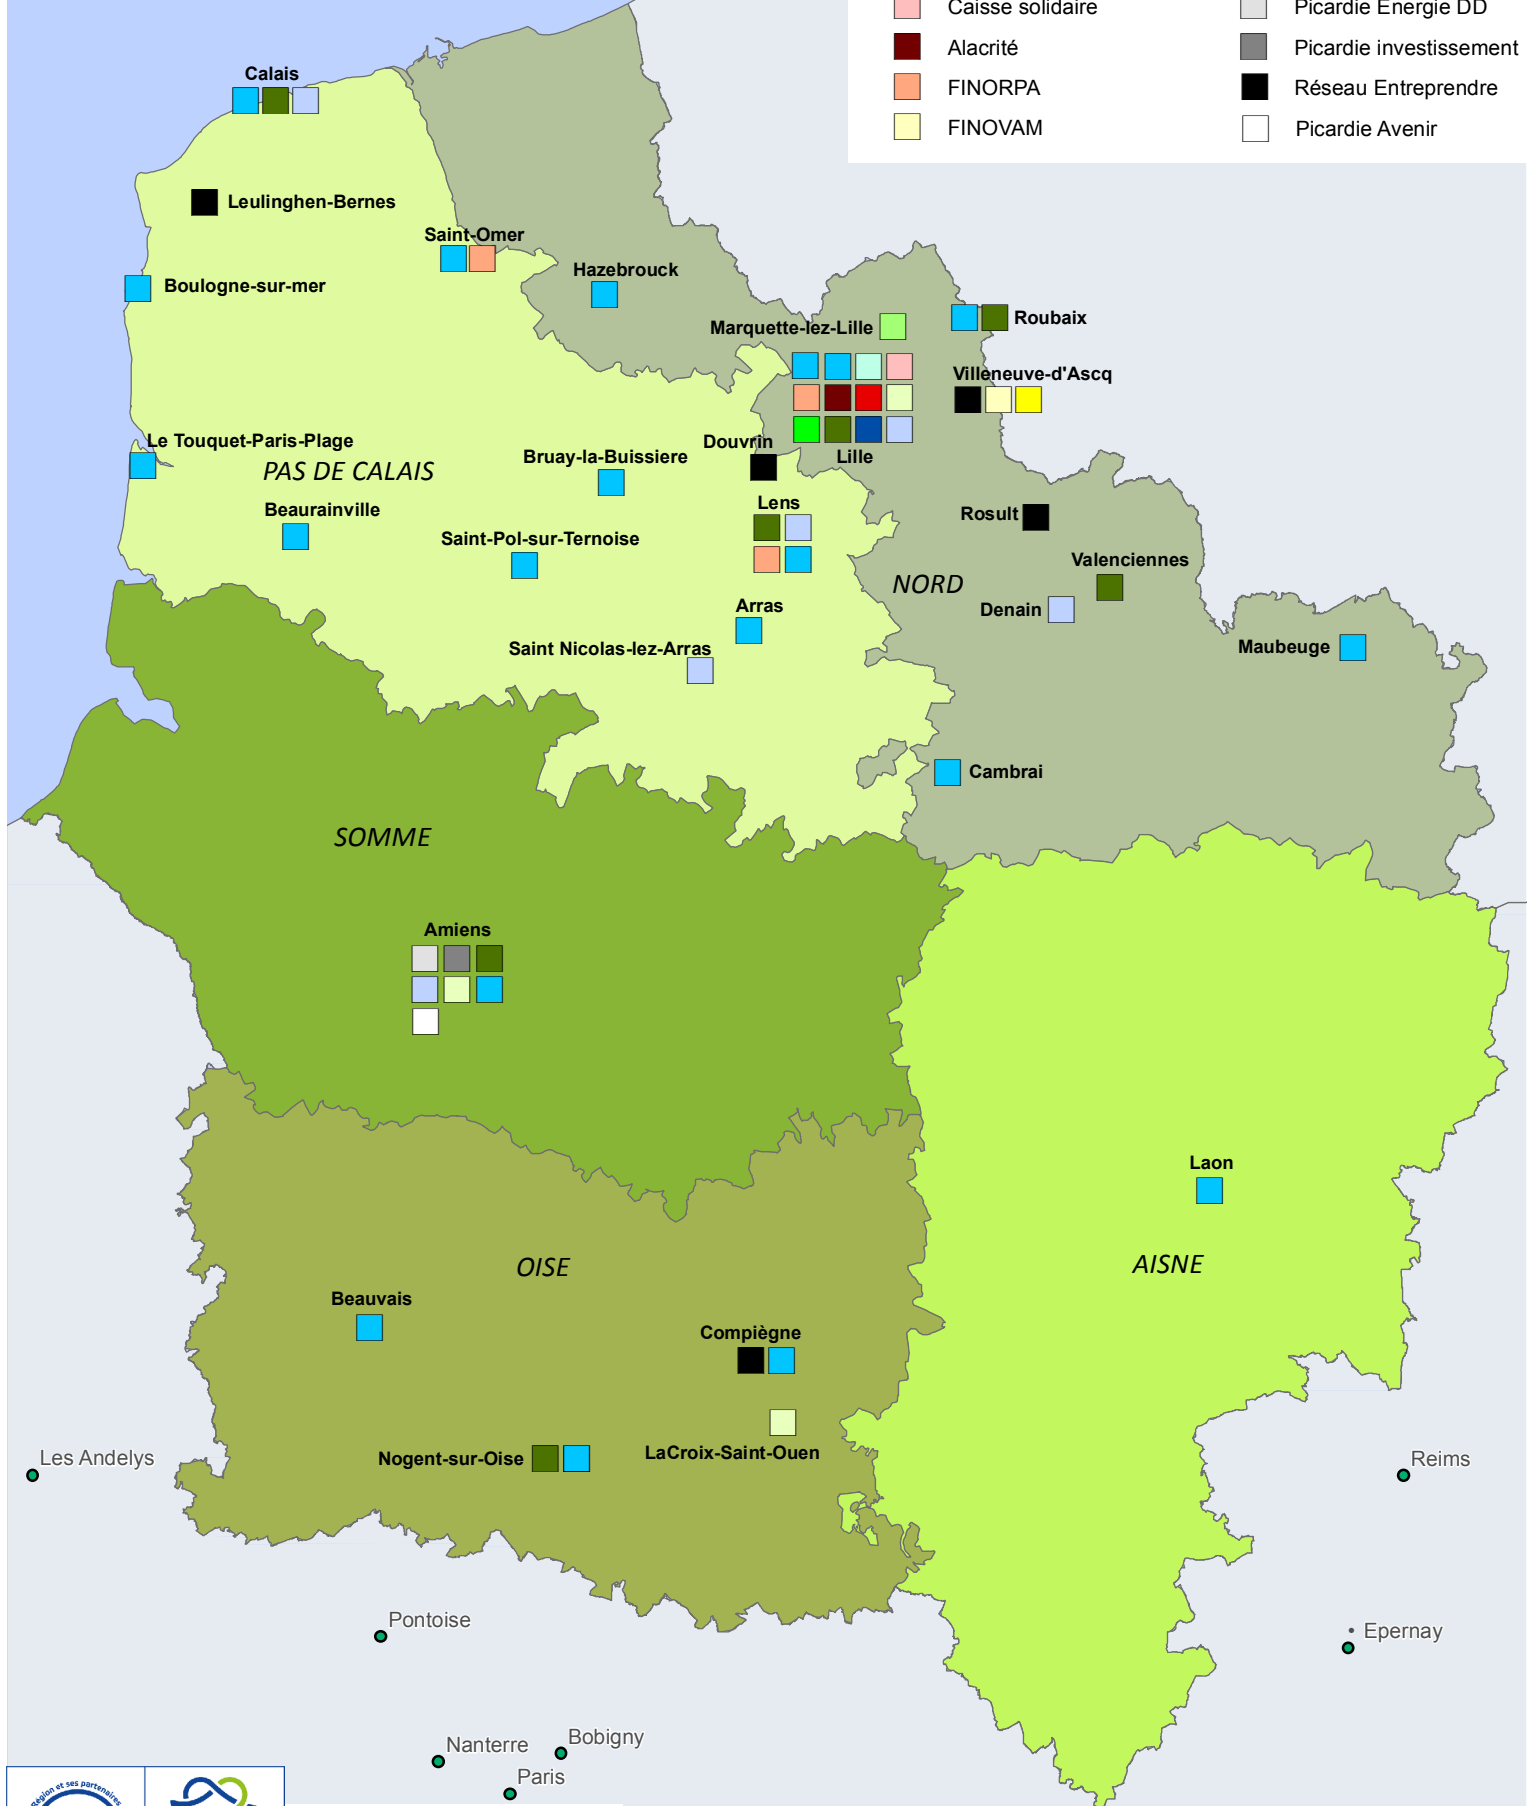

Implantations Hauts-de-France Financement

Partenaires implantés

- | | | | |
|---|-------------------------|---|-------------------------|
|  | ADIE |  | FIRA |
|  | Autonomie et Solidarité |  | FRG |
|  | BPI France |  | France Active |
|  | Batixia |  | France Initiative |
|  | CAP 3RI |  | Nord France Amorçage |
|  | Caisse solidaire |  | Picardie Energie DD |
|  | Alacrité |  | Picardie investissement |
|  | FINORPA |  | Réseau Entreprendre |
|  | FINOVAM |  | Picardie Avenir |

Réalisation : DPSR/SIG
 Sources : IGN GeoFla, INSEE
 Carte n° 40_5 - le 16/05/2018