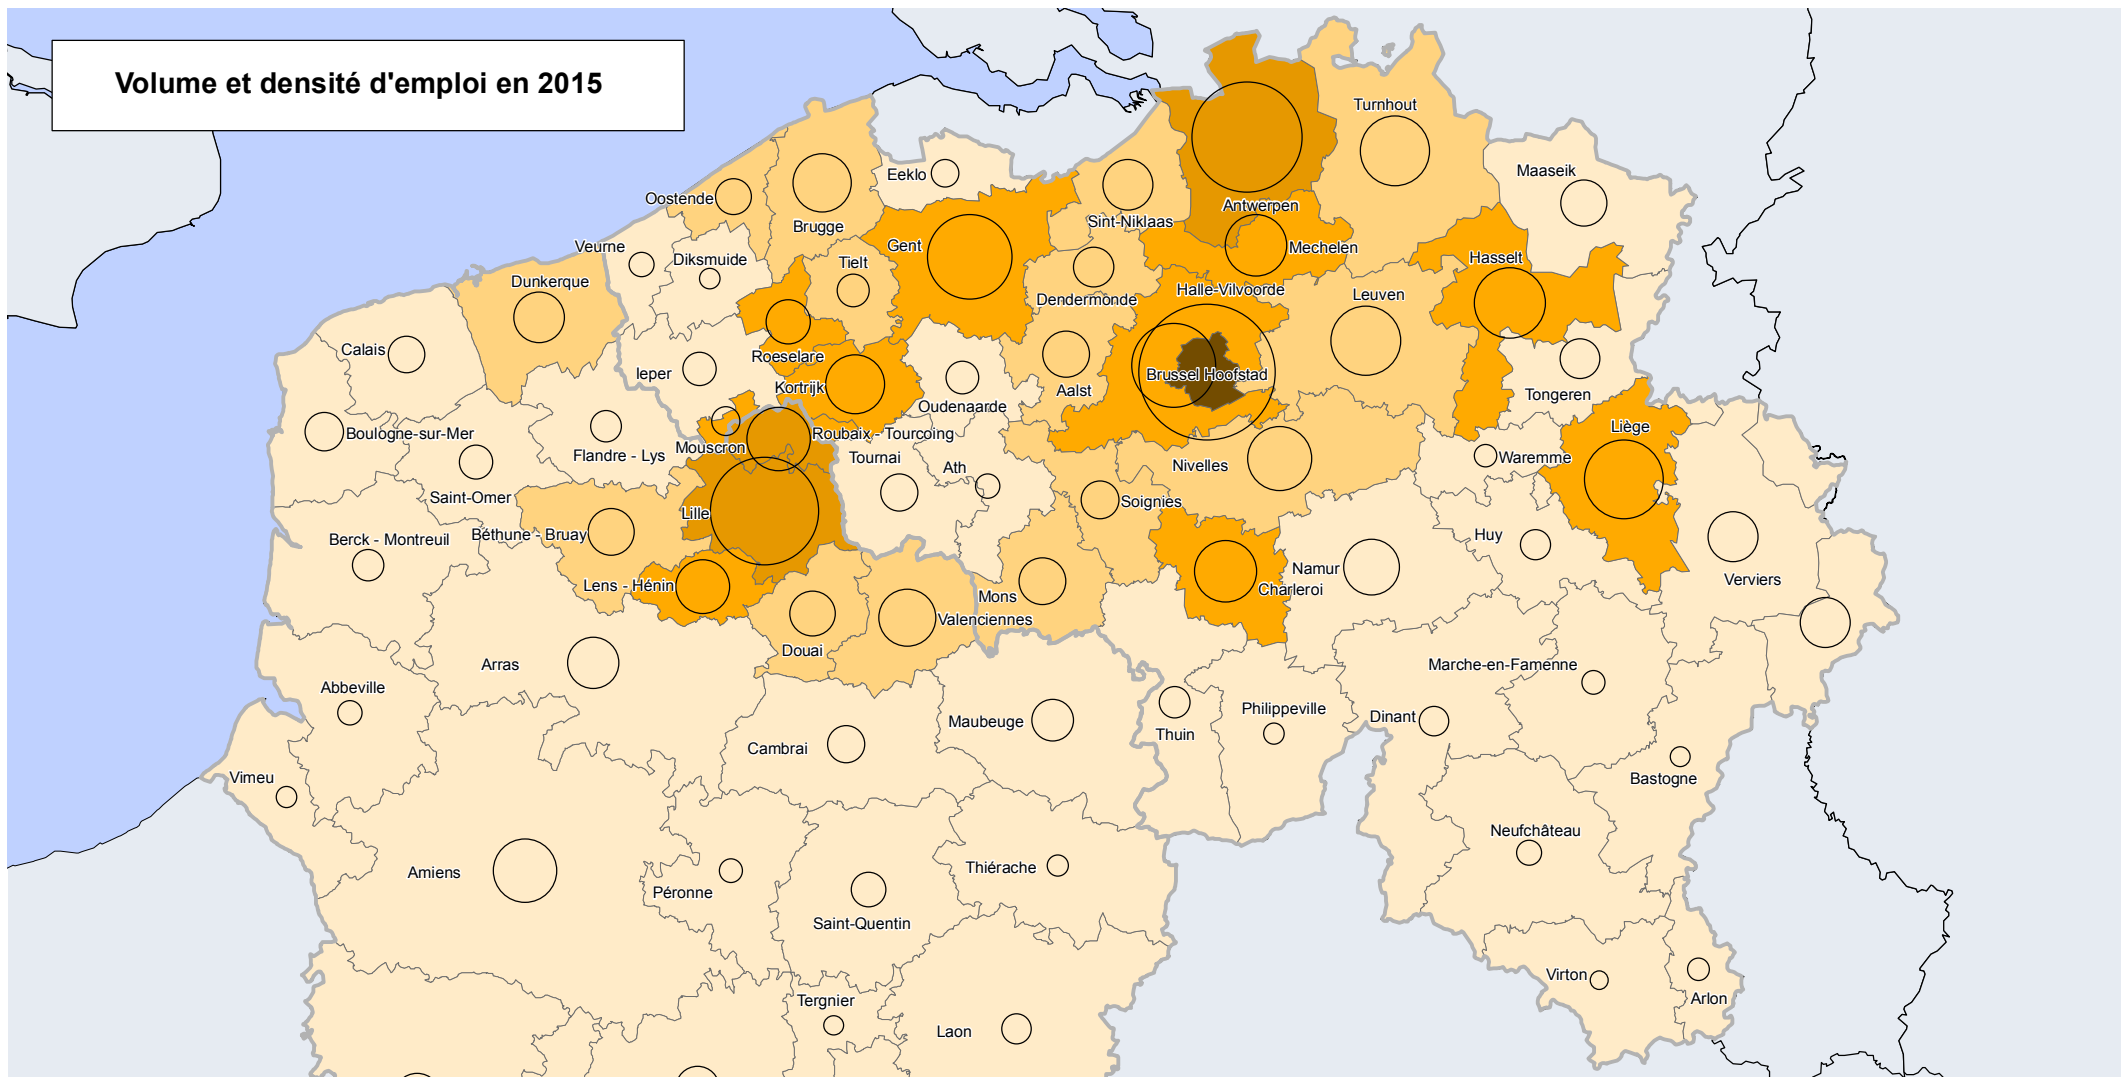

Volume et densité d'emploi en 2015

Nombre d'emplois par km²

Volume d'emploi total

Réalisation : DPSR-SIG
 Sources : © IGN, EGM - Insee 2015
 ICN (Belgique) et INSEE, Estel (France)
 Carte n°305-3 le 22/08/2018