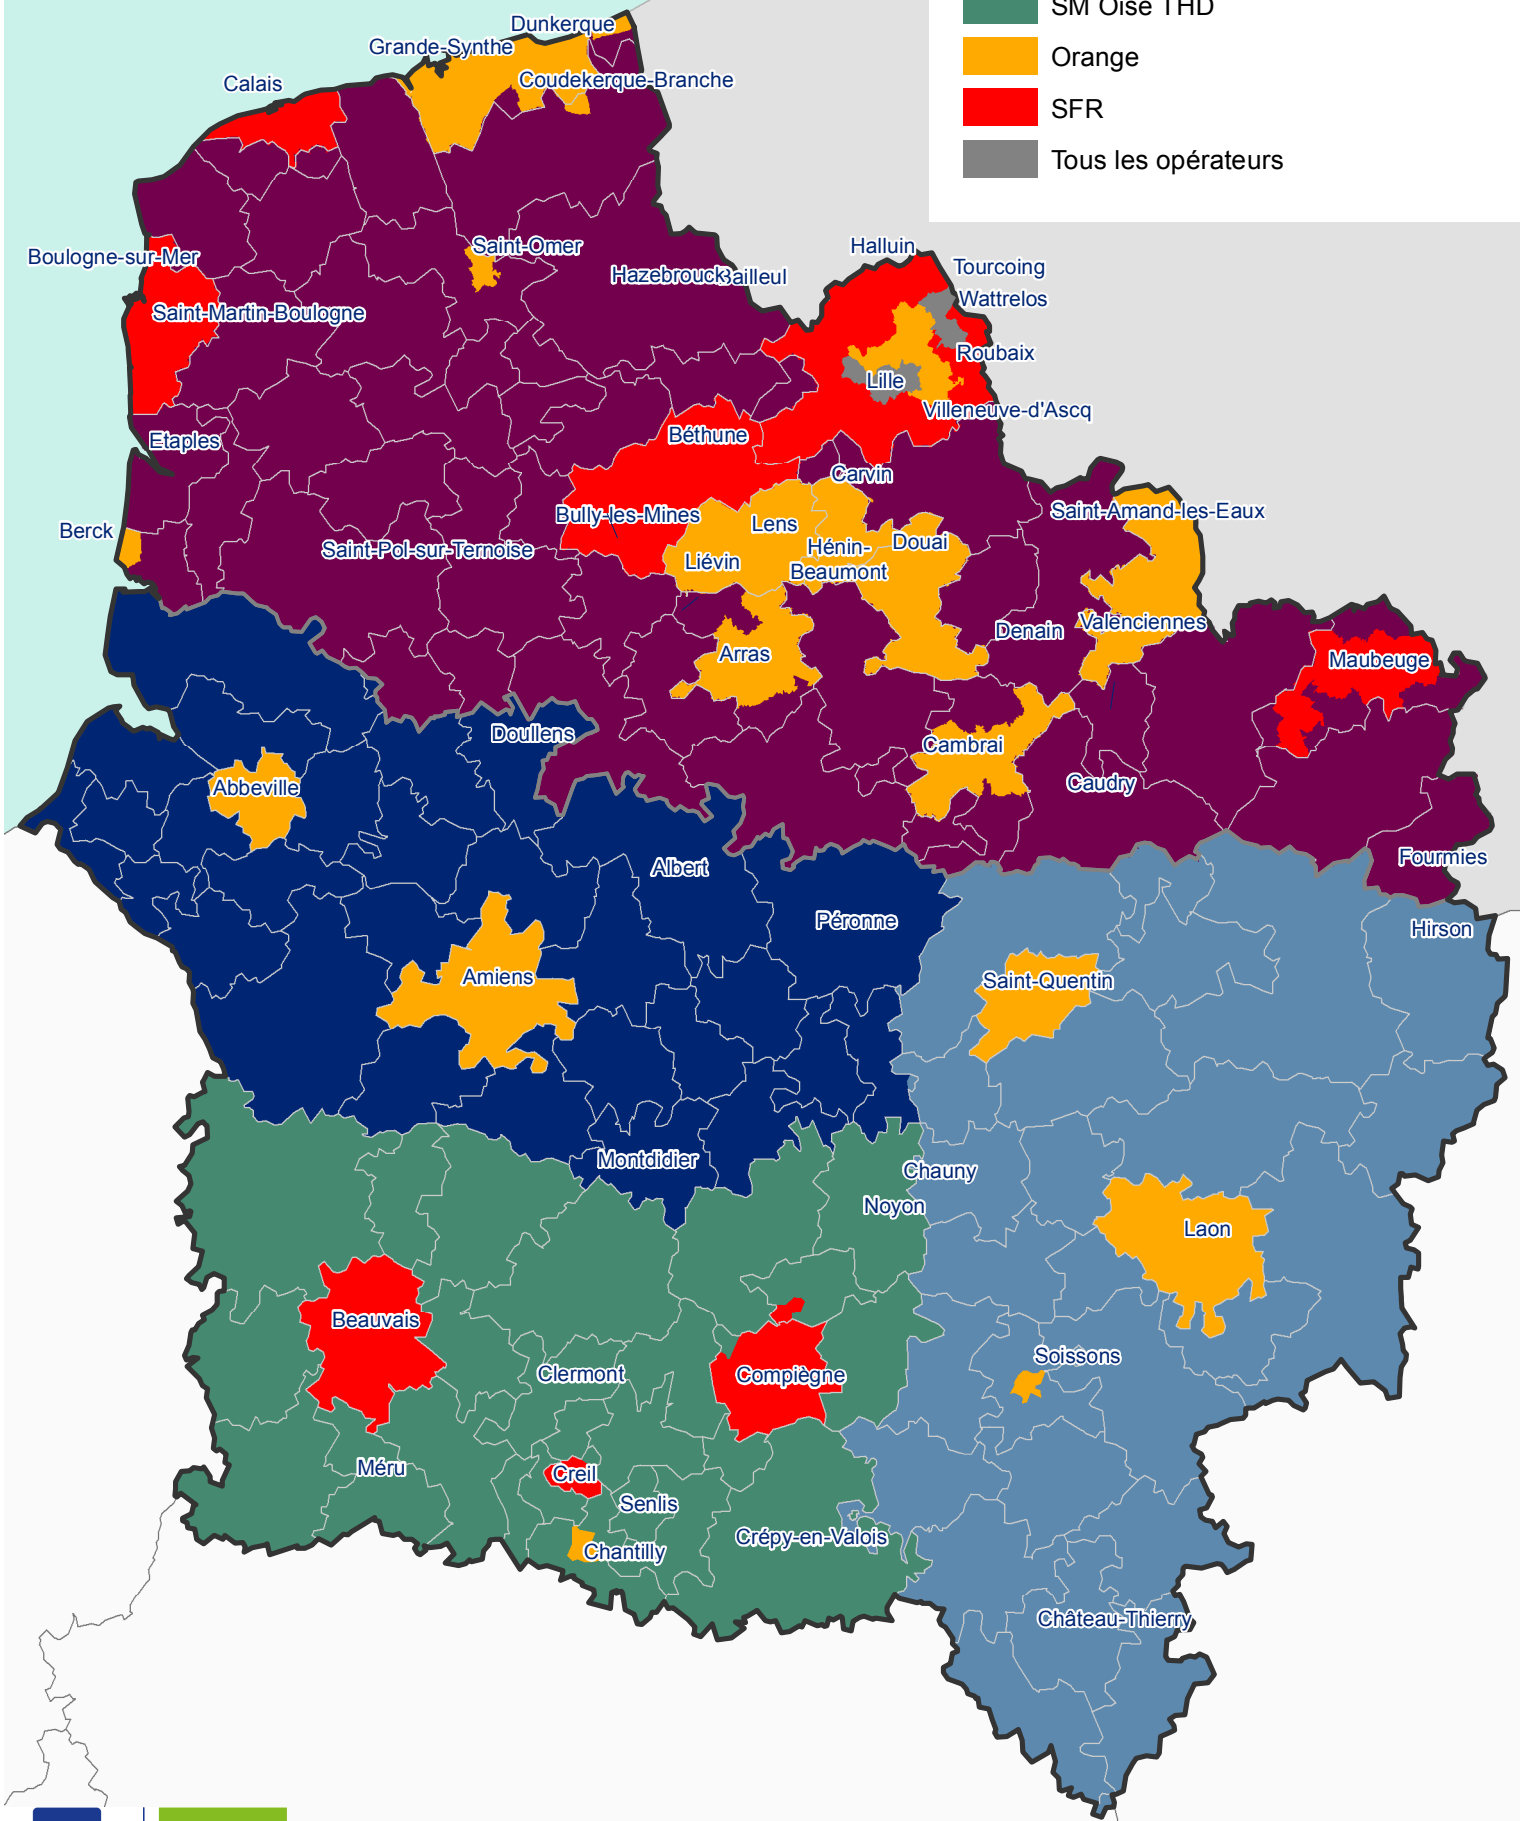

# Déploiement du Très Haut Débit FTTH

## Opérateur

- Somme Numérique
- USEDA
- La Fibre Numérique 5962
- SM Oise THD
- Orange
- SFR
- Tous les opérateurs

Réalisation : Région NPdC/D2DPE/IGAS - Région Picardie/DiPPADDE/SIG  
Sources : GéoPicardie, Région Picardie, Région NPdC - Carte n°2846 - le 18/05/2015