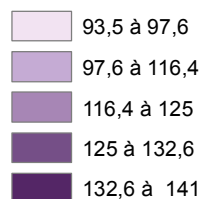

Indice Comparatif de Mortalité par EPCI période 2008 - 2014

Indice Comparatif de Mortalité
(France métropolitaine = 100)

▭ Limite EPCI 2017